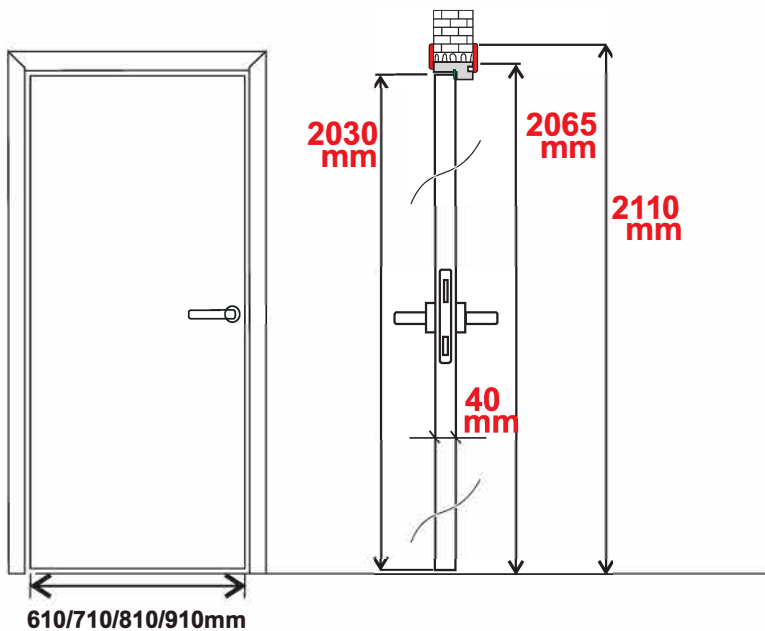

PAULA

PREMIUM QUALITY DOORS

PAULA KRISTAL

PREMIUM QUALITY DOORS

7 DIENAS / DAYS

DAŽĀDI STIKLA VARIANTI / DIFFERENT GLASS OPTIONS