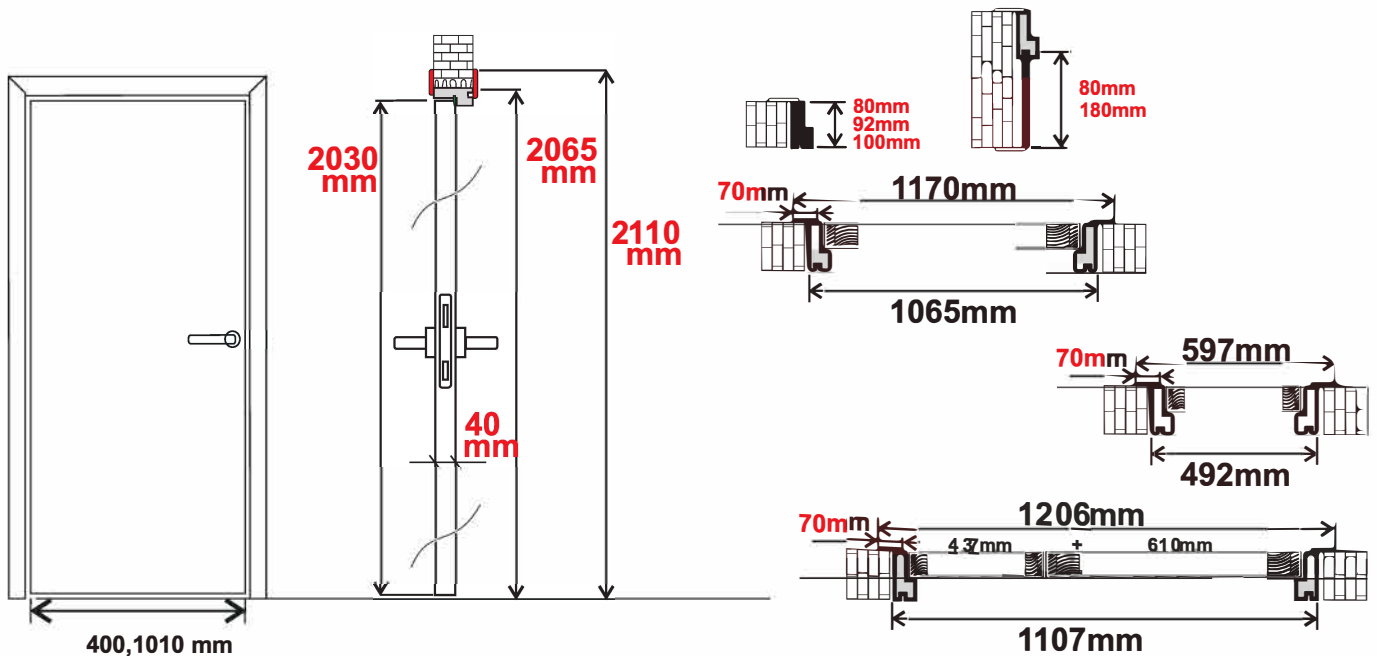

DAŽĀDI STIKLA VARIANTI /
DIFFERENT GLASS OPTIONS