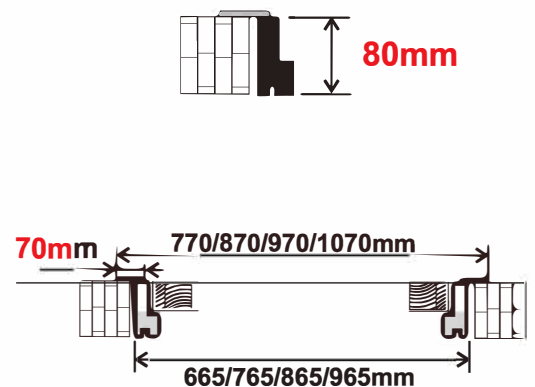

7 DIENAS / DAYS

DAŽĀDI STIKLA VARIANTI /
DIFFERENT GLASS OPTIONS