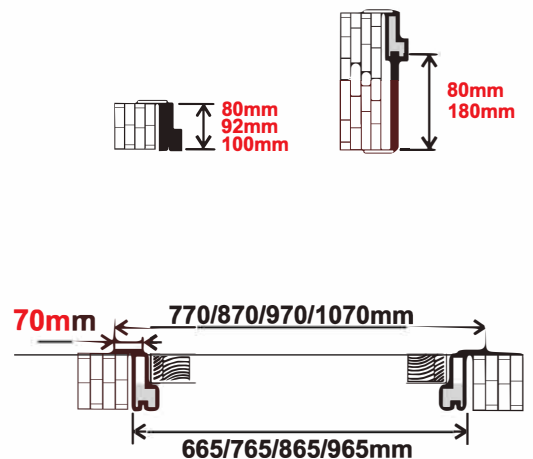

PAULA

PREMIUM QUALITY DOORS

PAULA KRISTAL

PREMIUM QUALITY DOORS

7 DIENAS / DAYS

DAŽĀDI STIKLA VARIANTI / DIFFERENT GLASS OPTIONS