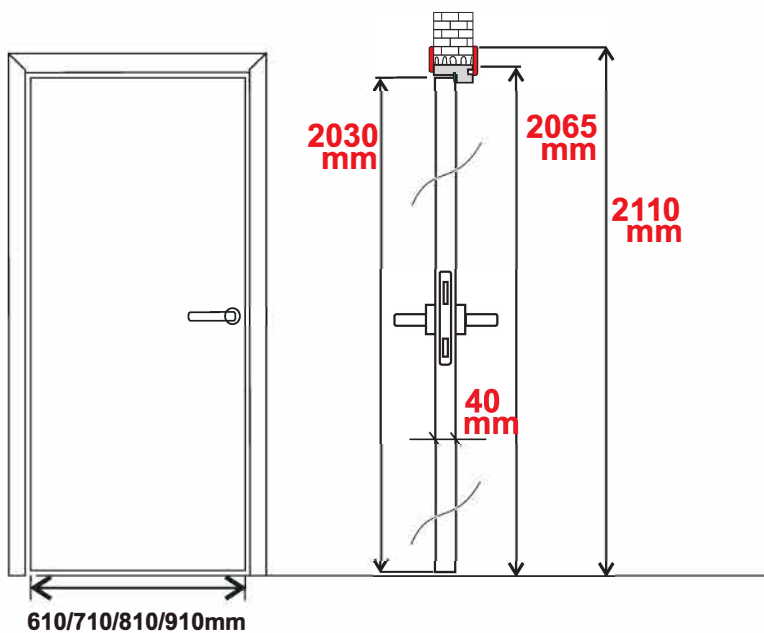

7 DIENAS / DAYS

DAŽĀDI STIKLA VARIANTI /
DIFFERENT GLASS OPTIONS