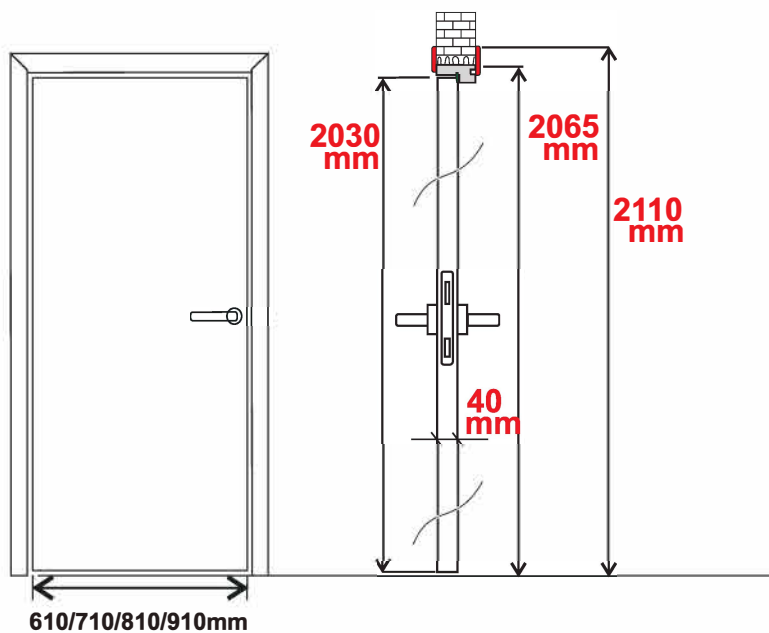

DAŽĀDI STIKLA VARIANTI /
DIFFERENT GLASS OPTIONS