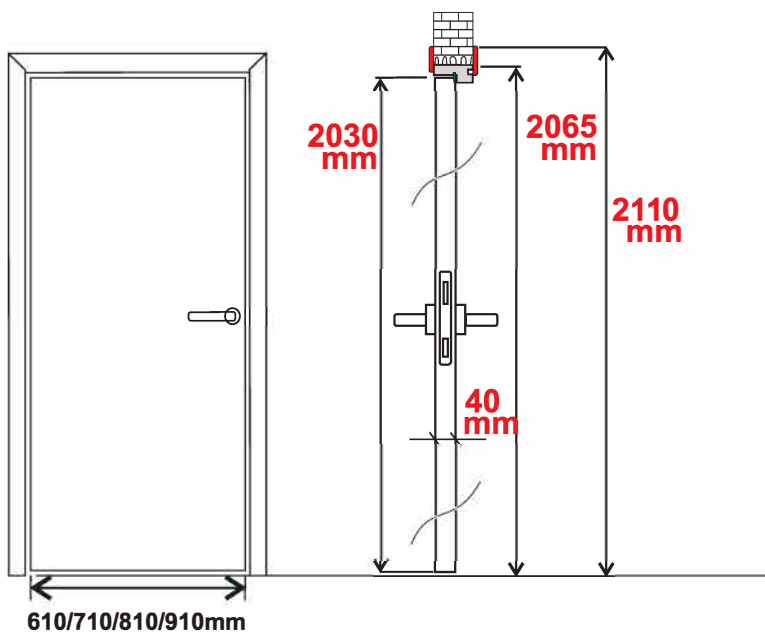

DAŽĀDI STIKLA VARIANTI / DIFFERENT GLASS OPTIONS