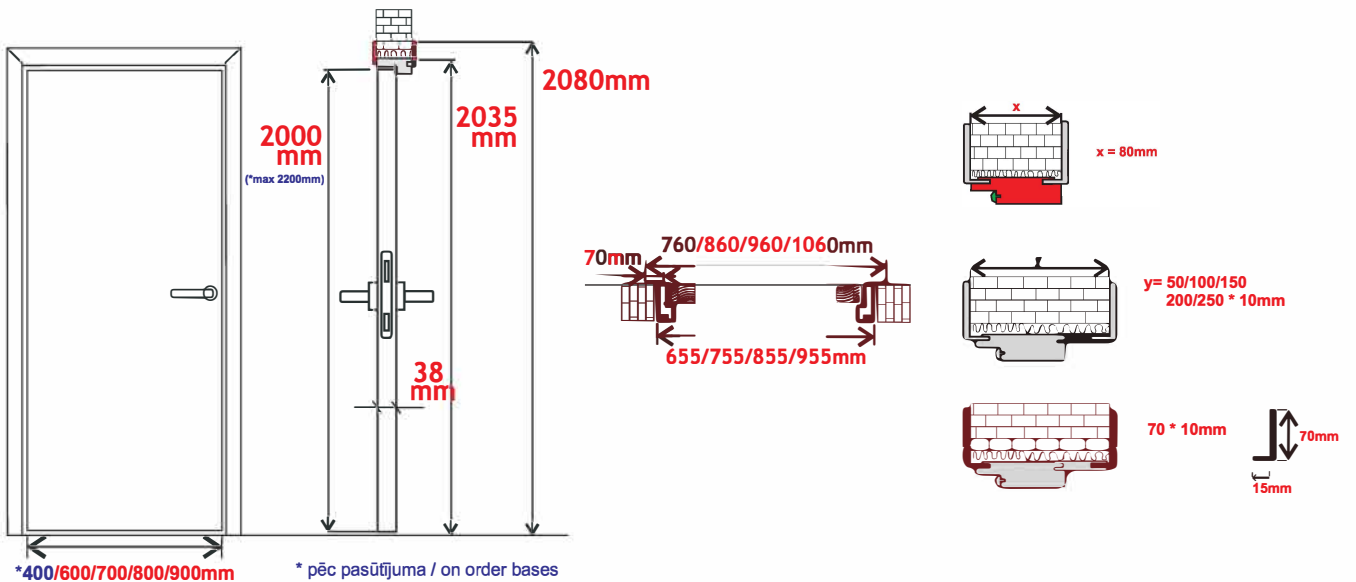

LAMINĒTAS DURVIS / LAMINATED DOORS