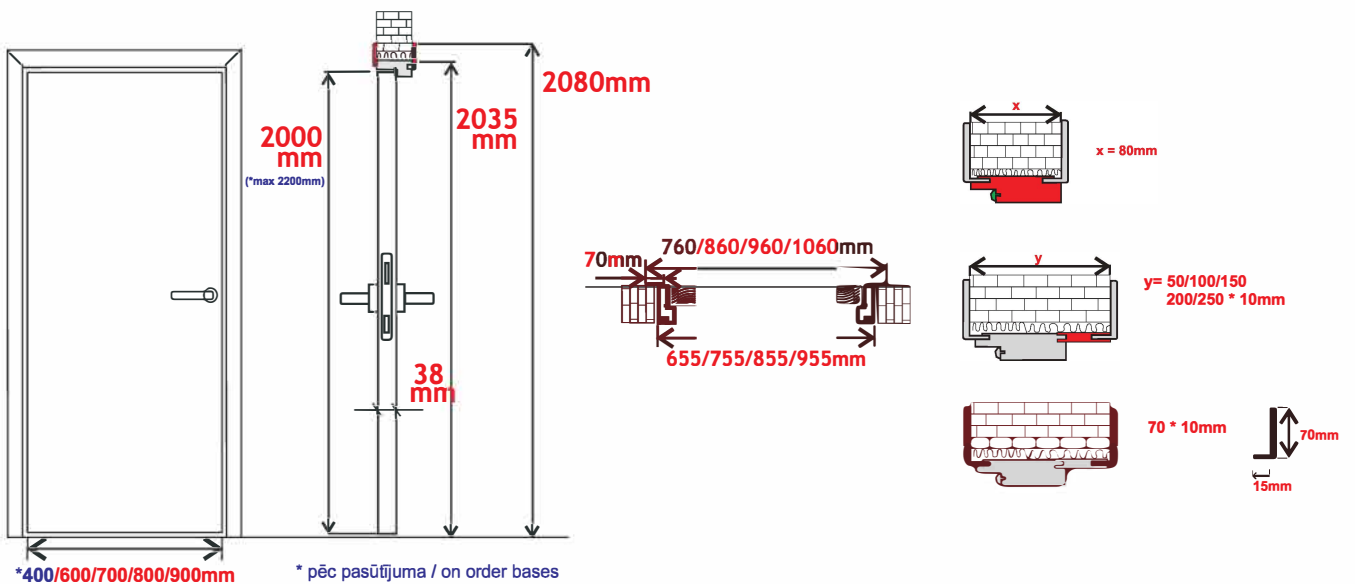

LAMINĒTAS DURVIS / LAMINATED DOORS