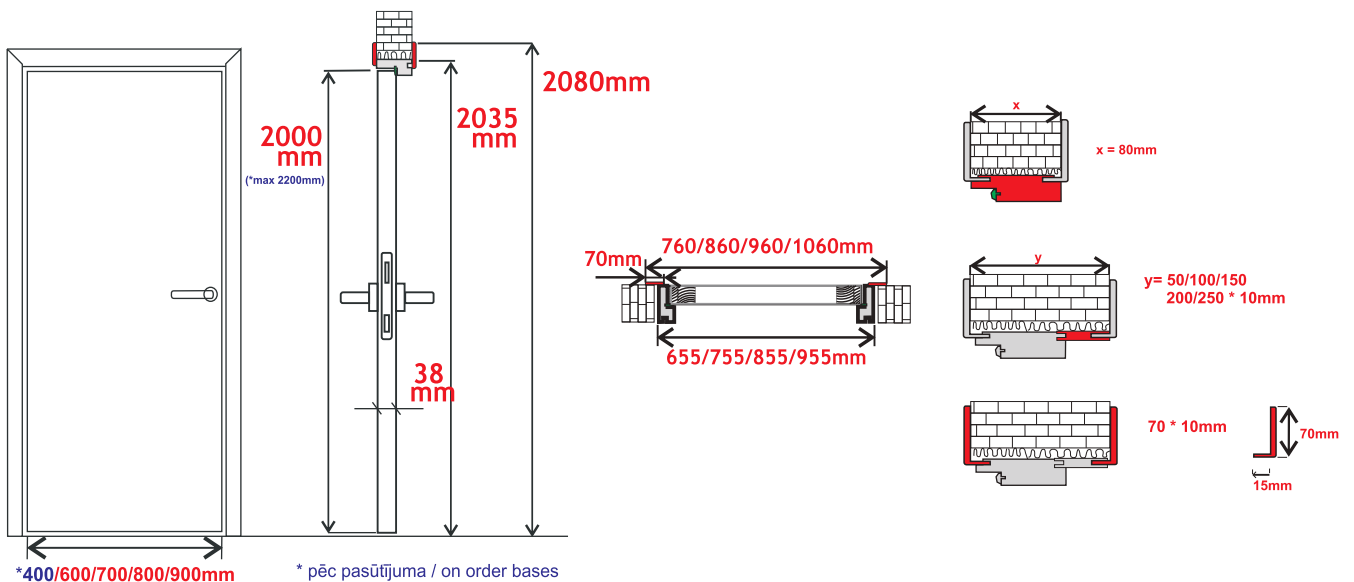

NEOKLASIKA 609 SAPPHIRE