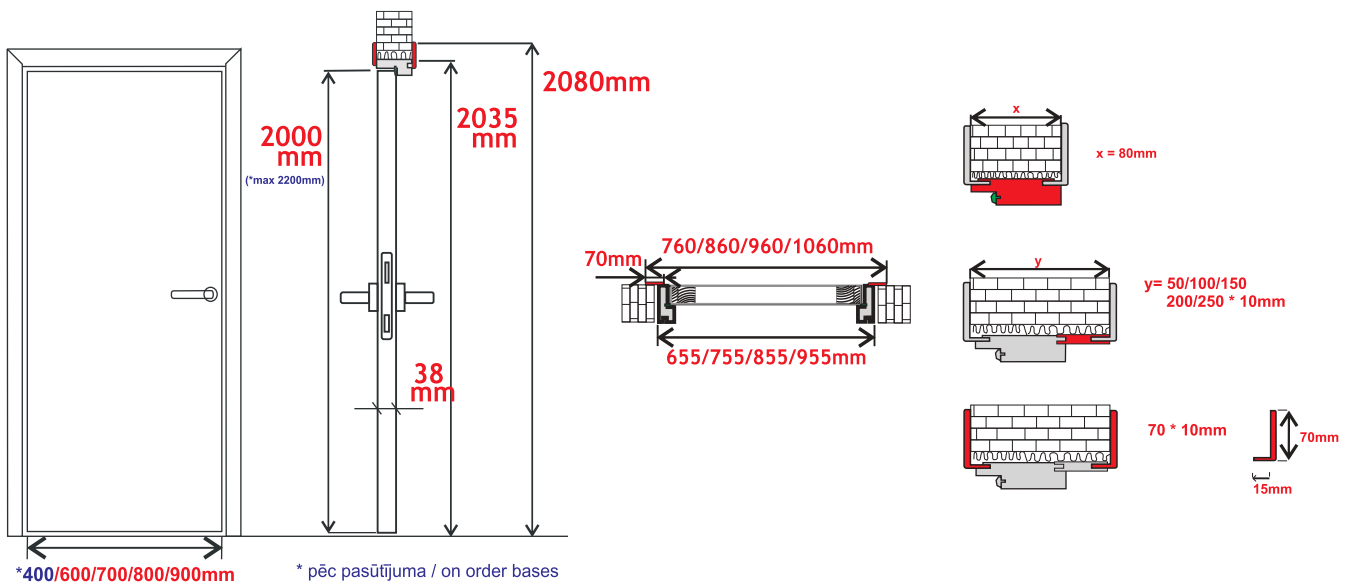

7-8 NEDELĀS
WEEKS

NANOFLEX 403 PLOMBIR

7-8 NEDELĀS
WEEKS

NANOFLEX 403 KRISTAL PLOMBIR

7-8 NEDELĀS
WEEKS

LAMINĒTAS DURVIS / LAMINATED DOORS

NANOFLEX 104 ESKIMO

NANOFLEX 104 KRISTAL ESKIMO