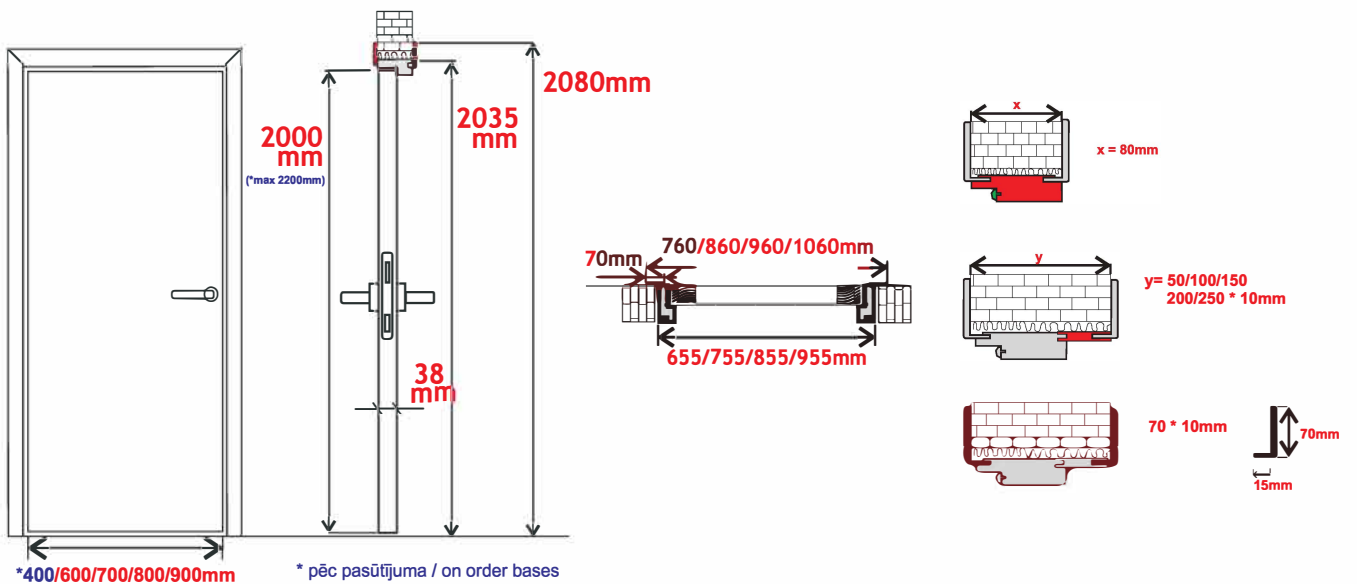

NEOKLASIKA 404 KRISTAL OLIVINE

NEOKLASIKA 601 OLIVINE

NEOKLASIKA 602 OLIVINE

NEOKLASIKA 603 OLIVINE

LAMINĒTAS DURVIS / LAMINATED DOORS

NEOKLASIKA 604 OLIVINE

NEOKLASIKA 605 OLIVINE

NEOKLASIKA 606 KRISTAL OLIVINE