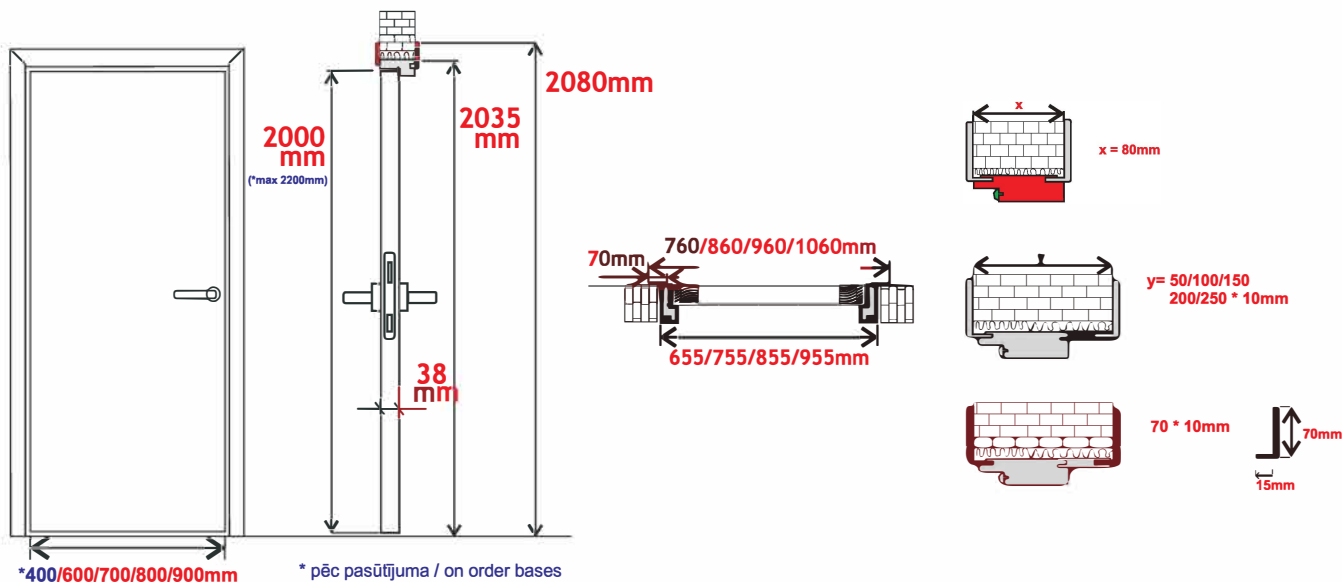

NEOKLASIKA 607 LIGHT GREY

7-8 NEDEĻAS WEEKS

NEOKLASIKA 608 LIGHT GREY

7-8 NEDEĻAS WEEKS

NEOKLASIKA 609 KRISTAL LIGHT GREY

7-8 NEDEĻAS WEEKS

NEOKLASIKA 609 LIGHT GREY

7-8 NEDEĻAS WEEKS