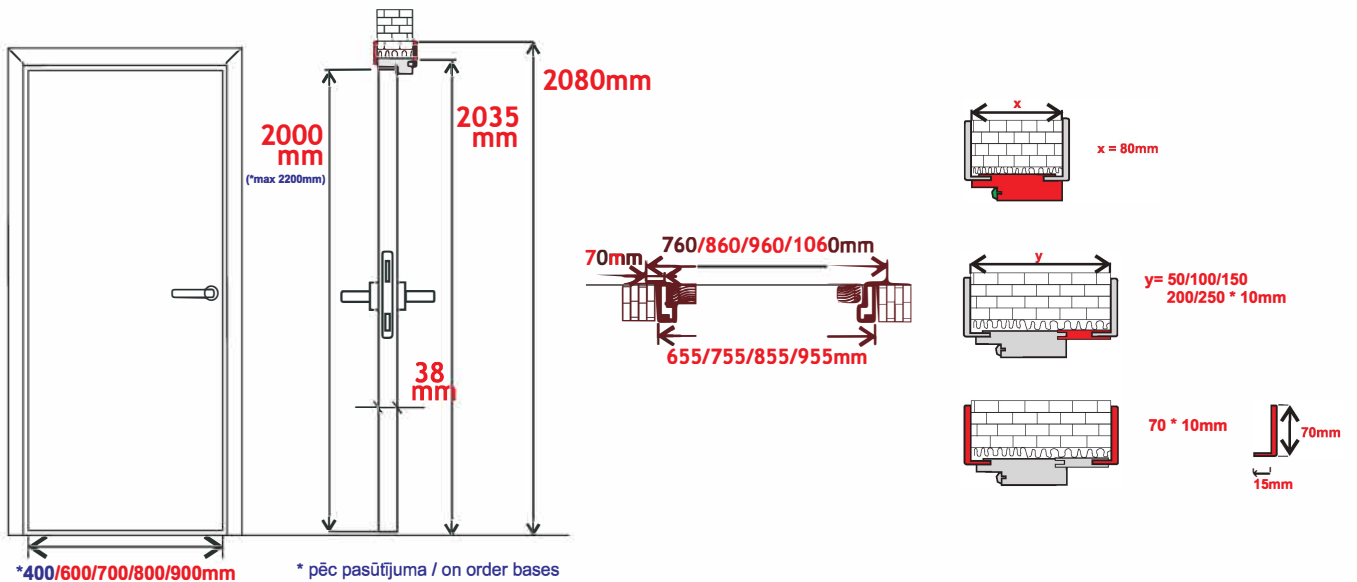

LAMINĒTAS DURVIS / LAMINATED DOORS

7-8 NEDELĀS WEEKS

7-8 NEDELĀS WEEKS

7-8 NEDELĀS WEEKS

7-8 NEDELĀS WEEKS

7-8 NEDELĀS WEEKS

7-8 NEDELĀS WEEKS