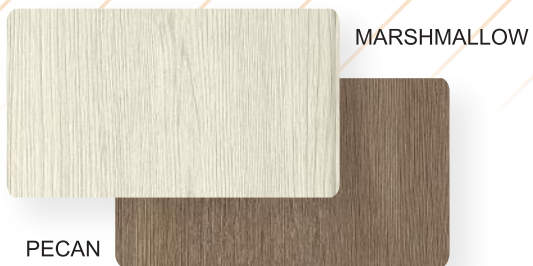

ELIT 112 SAPHIRE

7-8 NEDĒĻAS WEEKS

LAMINĒTAS DURVIS / LAMINATED DOORS

7-8 NEDĒLAS
WEEKS

7-8 NEDĒLAS
WEEKS

7-8 NEDĒLAS
WEEKS

NANOFLEX SĒRIJA / SERIES

LAMINĒTAS DURVIS / LAMINATED DOORS