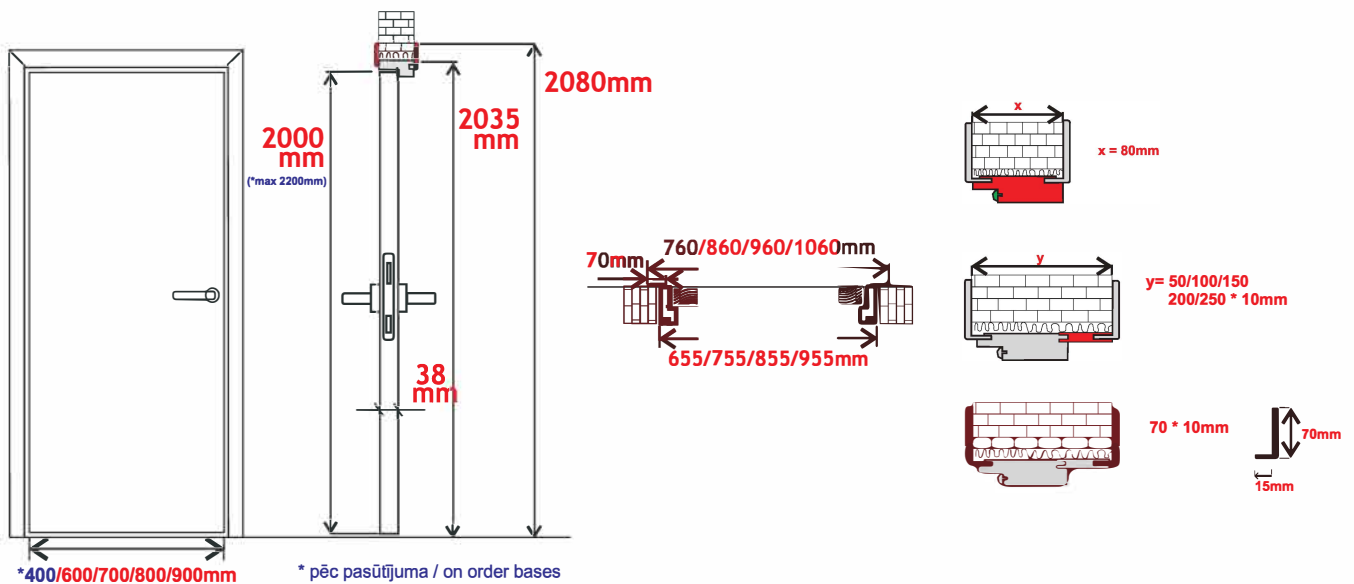

7-8 NEDELĀS
WEEKS

NEOKLASIKA SYN 609 ARCTIC

7-8 NEDELĀS
WEEKS

LAMINĒTAS DURVIS / LAMINATED DOORS

NEOKLASIKA SYN 601 ALASKA

NEOKLASIKA SYN 602 ALASKA

NEOKLASIKA SYN 603 ALASKA

NEOKLASIKA SYN 604 ALASKA