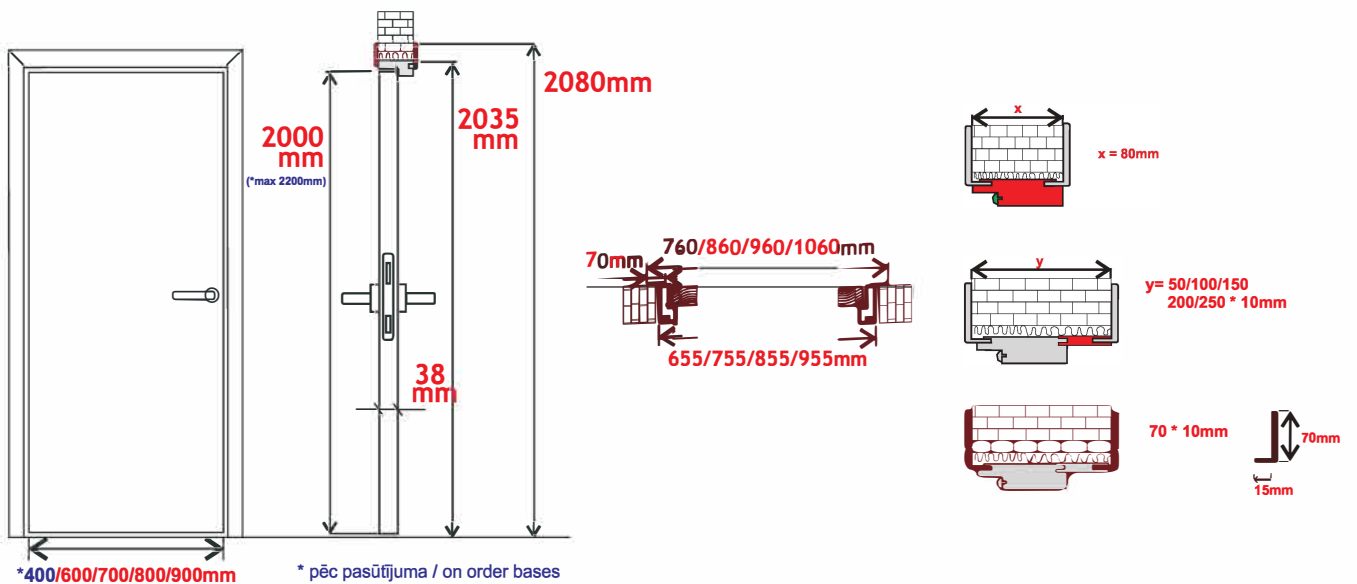

LAMINĒTAS DURVIS / LAMINATED DOORS