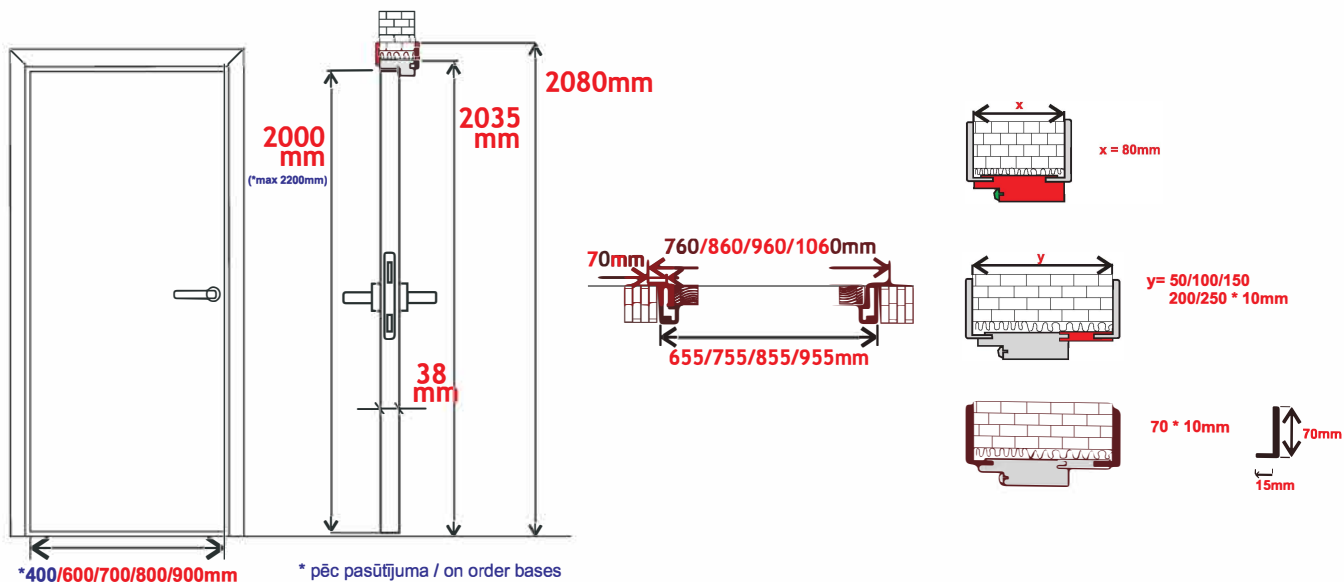

7-8 NEDEĻAS WEEKS 

7-8 NEDEĻAS WEEKS 

7-8 NEDEĻAS WEEKS 

7-8 NEDEĻAS WEEKS 

7-8 NEDEĻAS WEEKS 

LAMINĒTAS DURVIS / LAMINATED DOORS

NEOKLASIKA 401 LIGHT GREY

NEOKLASIKA 402 LIGHT GREY