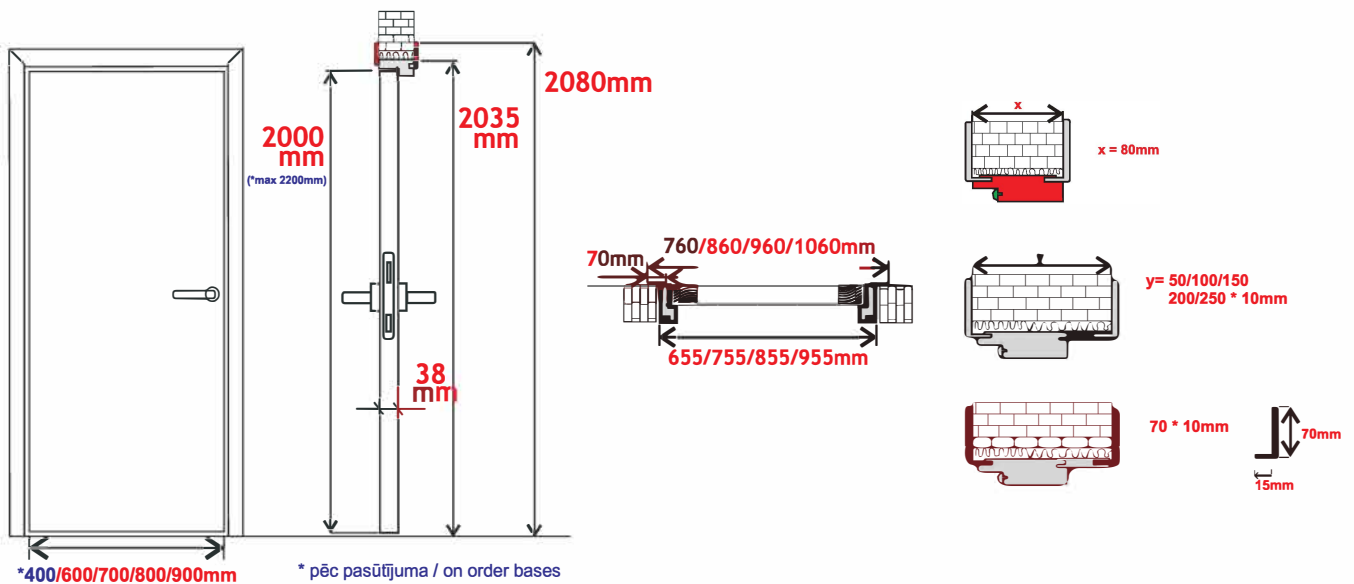

NEOKLASIKA 401 ANTRACIT

NEOKLASIKA 402 ANTRACIT

NEOKLASIKA 402 KRISTAL ANTRACIT

NEOKLASIKA 404 ANTRACIT