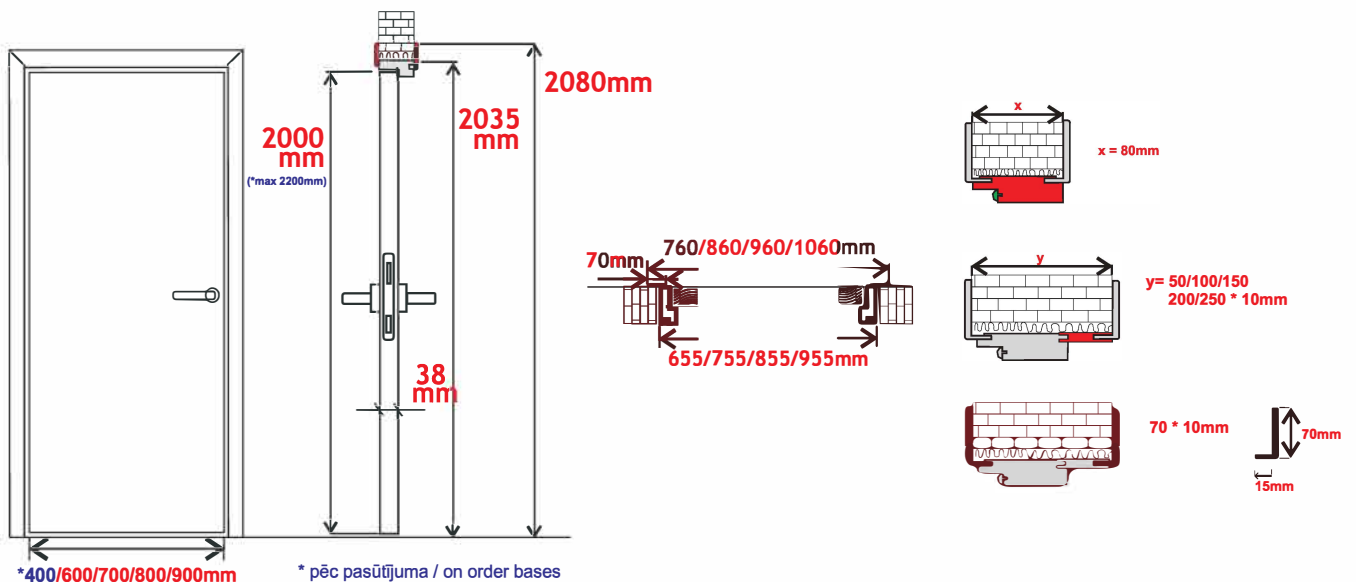

LAMINĒTAS DURVIS / LAMINATED DOORS

7-8 NEDĒĻAS WEEKS

7-8 NEDĒĻAS WEEKS

7-8 NEDĒĻAS WEEKS

7-8 NEDĒĻAS WEEKS

7-8 NEDĒĻAS WEEKS

7-8 NEDĒĻAS WEEKS