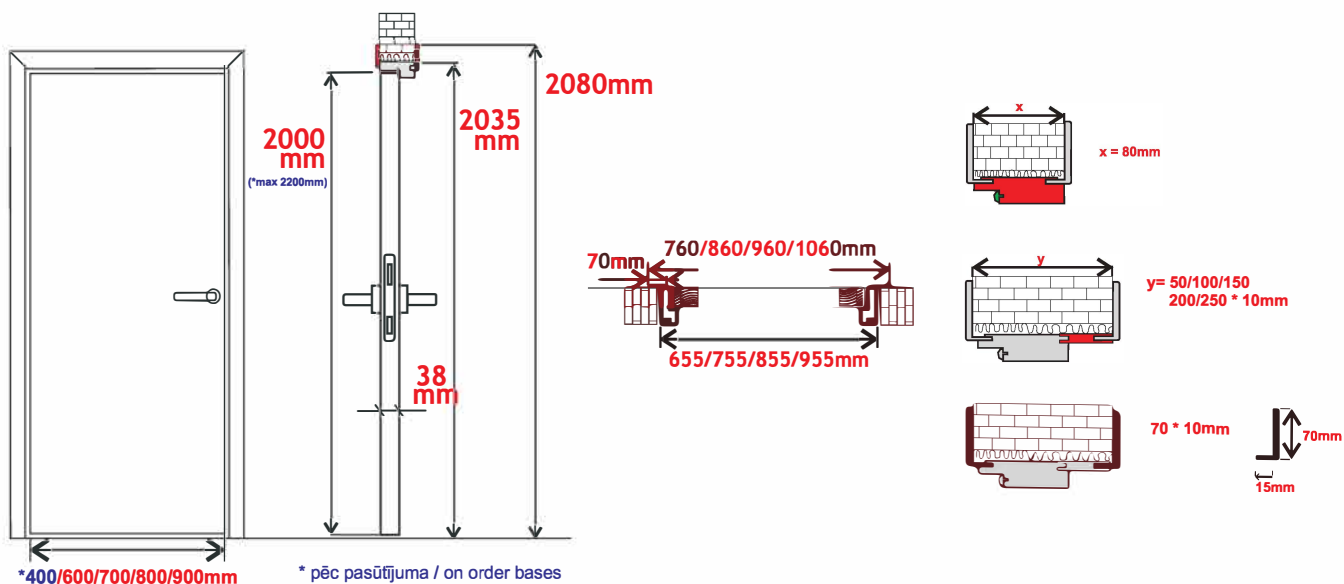

LAMINĒTAS DURVIS / LAMINATED DOORS