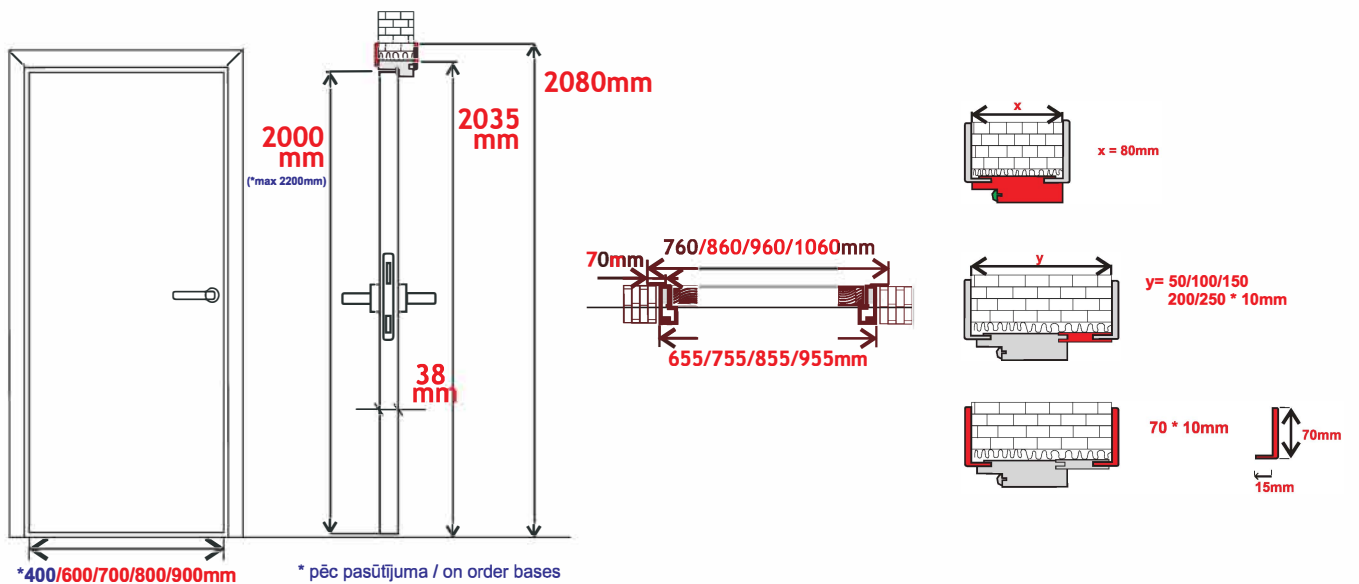

LAMINĒTAS DURVIS / LAMINATED DOORS