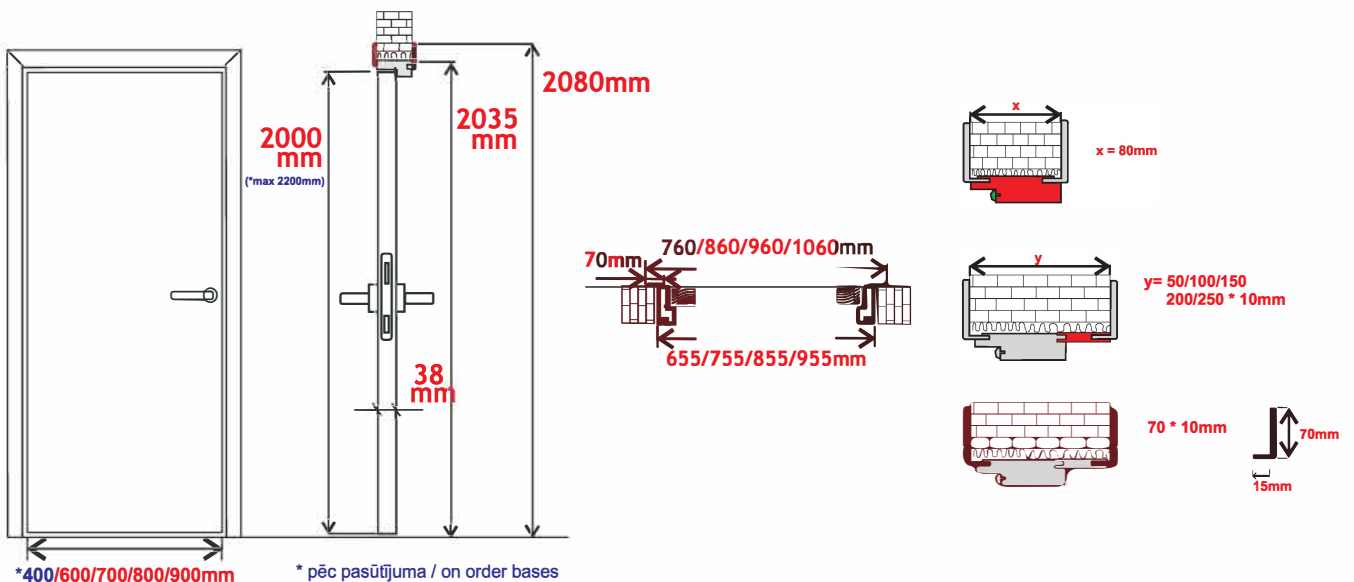

NEOKLASIKA SYN 601 ARCTIC

NEOKLASIKA SYN 602 ARCTIC

NEOKLASIKA SYN 603 ARCTIC

NEOKLASIKA SYN 604 ARCTIC