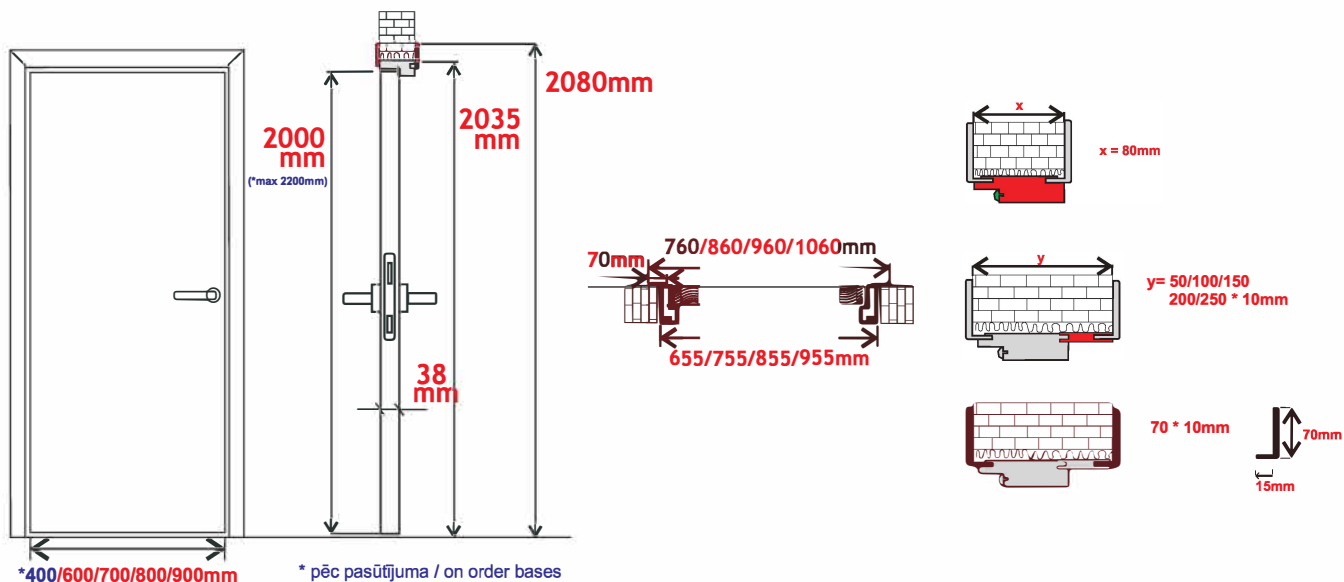

7-8 NEDEĻAS WEEKS

7-8 NEDEĻAS WEEKS

7-8 NEDEĻAS WEEKS

7-8 NEDEĻAS WEEKS

LAMINĒTAS DURVIS / LAMINATED DOORS

NEOKLASIKA 604 ONYX

NEOKLASIKA 605 ONYX

NEOKLASIKA 606 KRISTAL ONYX