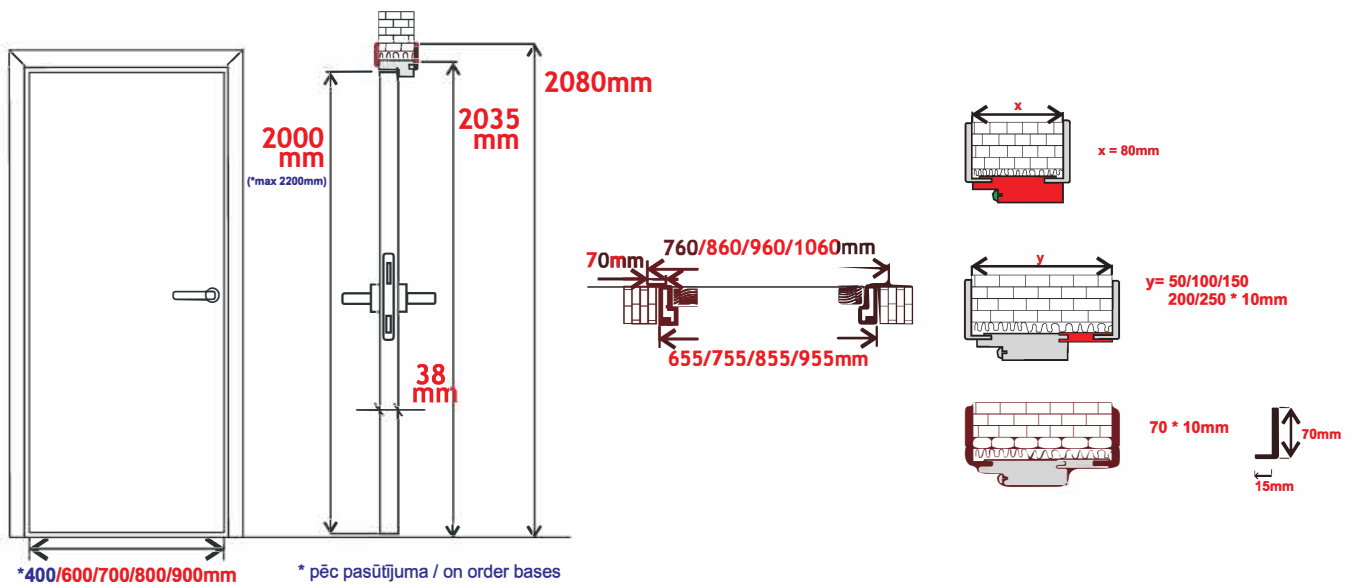

NEOKLASIKA SYN 607 SAHARA

NEOKLASIKA SYN 608 SAHARA

NEOKLASIKA SYN 609 KRISTAL SAHARA

7-8 NEDELĀS
WEEKS

NEOKLASIKA SYN 609 SAHARA

7-8 NEDELĀS
WEEKS

LAMINĒTAS DURVIS / LAMINATED DOORS

NEOKLASIKA SYN 601 TUNDRA