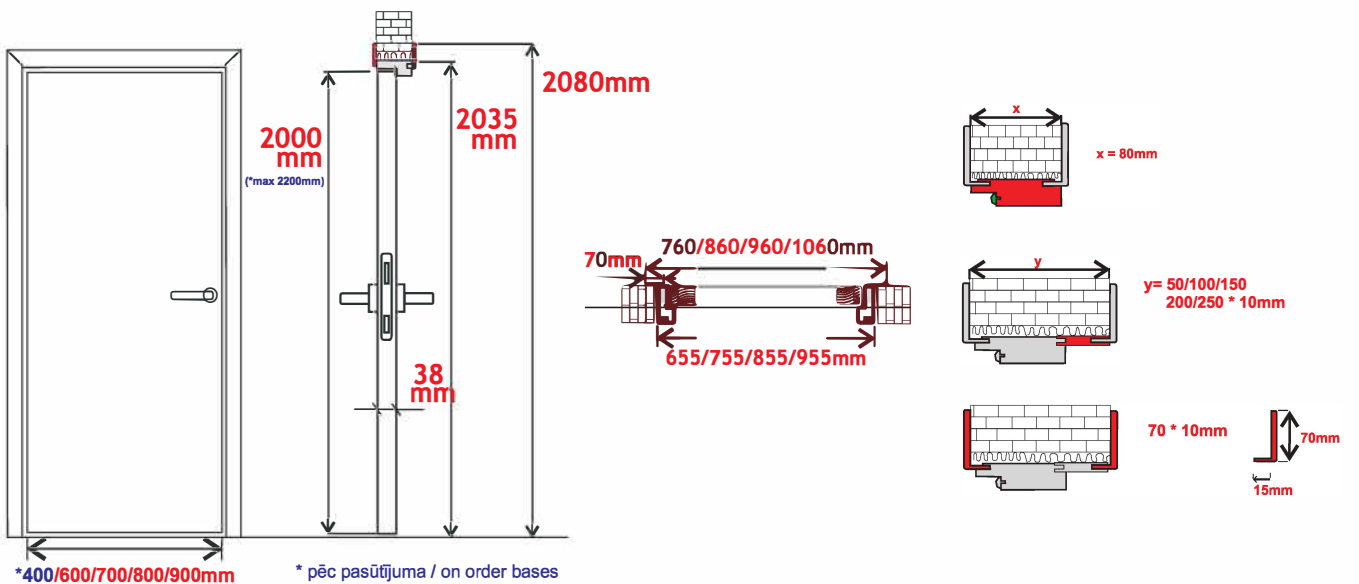

LAMINĒTAS DURVIS / LAMINATED DOORS