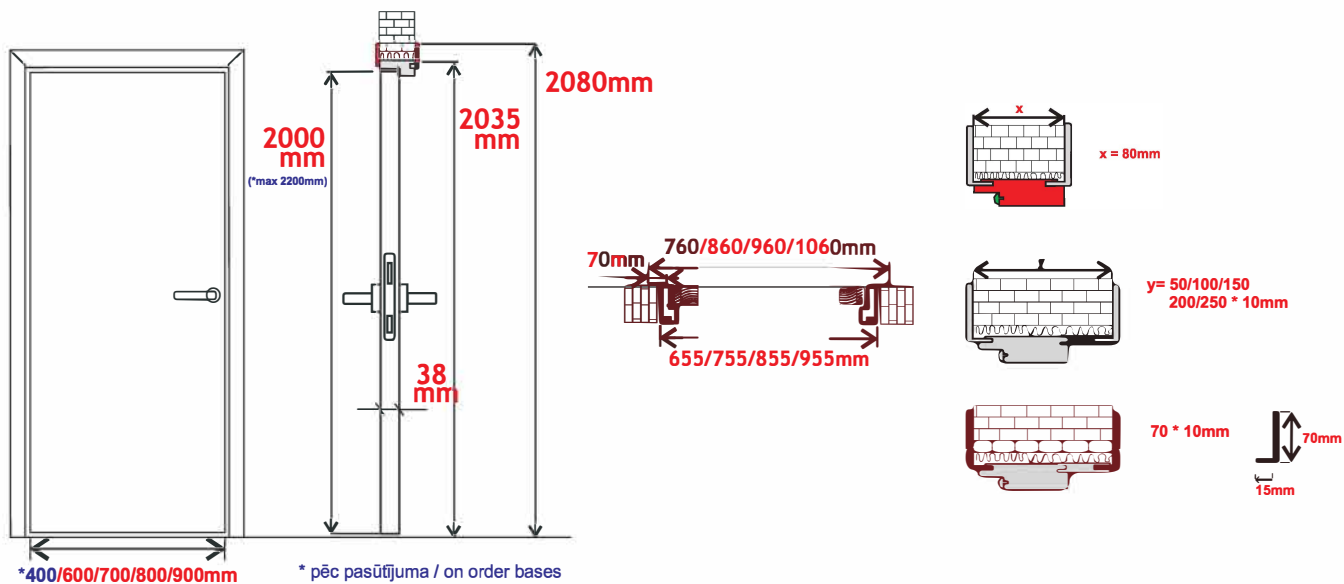

NANOFLEX 108 PLOMBIR

7-8 NEDELĀS WEEKS

NANOFLEX 307 PLOMBIR

7-8 NEDELĀS WEEKS

NANOFLEX 307 KRISTAL PLOMBIR

7-8 NEDELĀS WEEKS

LAMINĒTAS DURVIS / LAMINATED DOORS

NANOFLEX 308 PLOMBIR