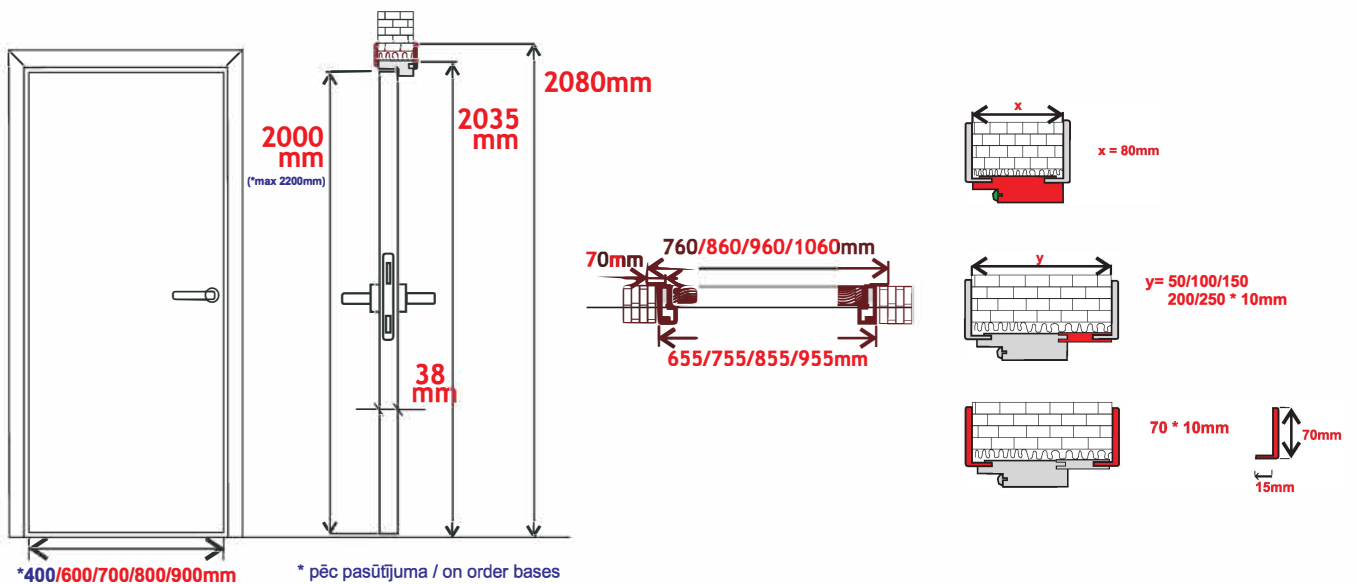

ELIT 112 SAPHIRE

7-8 NEDĒĻAS WEEKS

LAMINĒTAS DURVIS / LAMINATED DOORS

7-8 NEDĒLAS
WEEKS

7-8 NEDĒLAS
WEEKS

7-8 NEDĒLAS
WEEKS

NANOFLEX SĒRIJA / SERIES

LAMINĒTAS DURVIS / LAMINATED DOORS