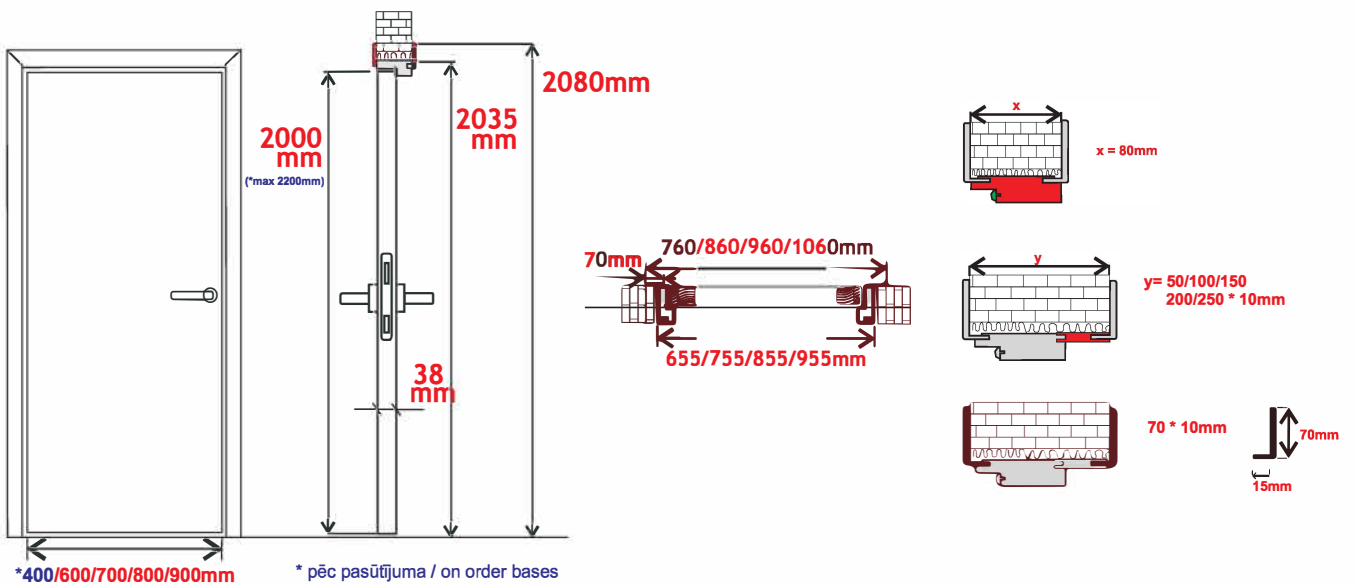

NEOKLASIKA 603 SAPPHIRE