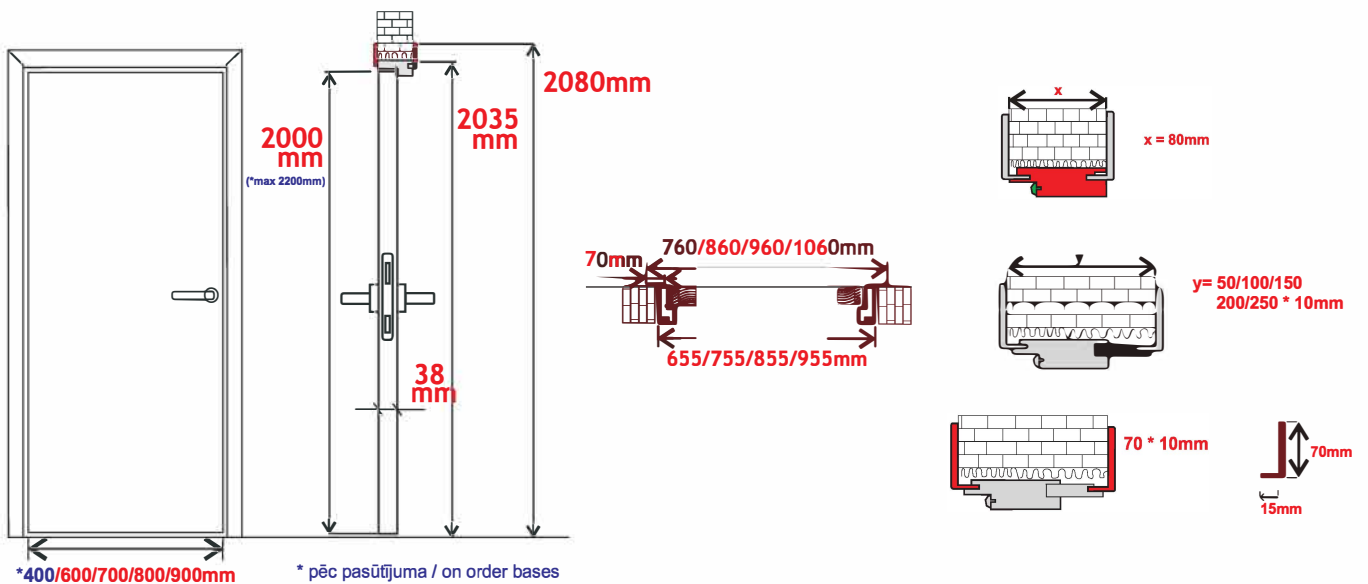

LAMINĒTAS DURVIS / LAMINATED DOORS