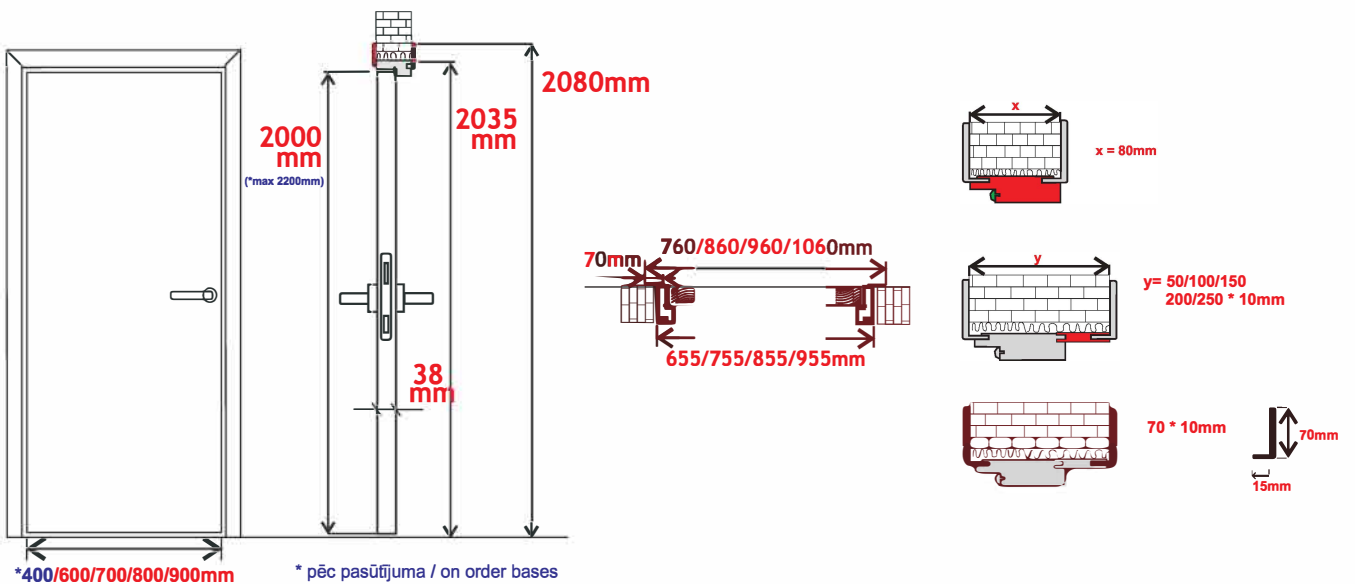

NEOKLASIKA SYN 608 SAHARA