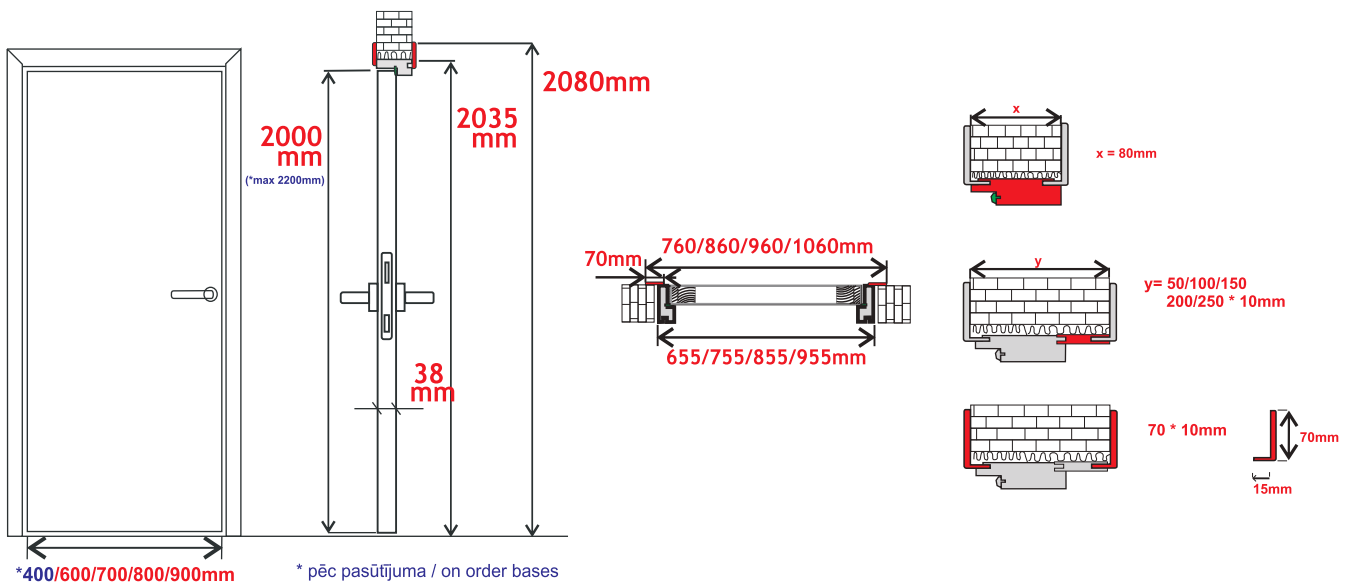

7-8 NEDELĀS
WEEKS

NANOFLEX 403 ESKIMO

7-8 NEDELĀS
WEEKS

NANOFLEX 403 KRISTAL ESKIMO

7-8 NEDELĀS
WEEKS

LAMINĒTAS DURVIS / LAMINATED DOORS

NANOFLEX 104 HAZELNUT

NANOFLEX 104 KRISTAL HAZELNUT