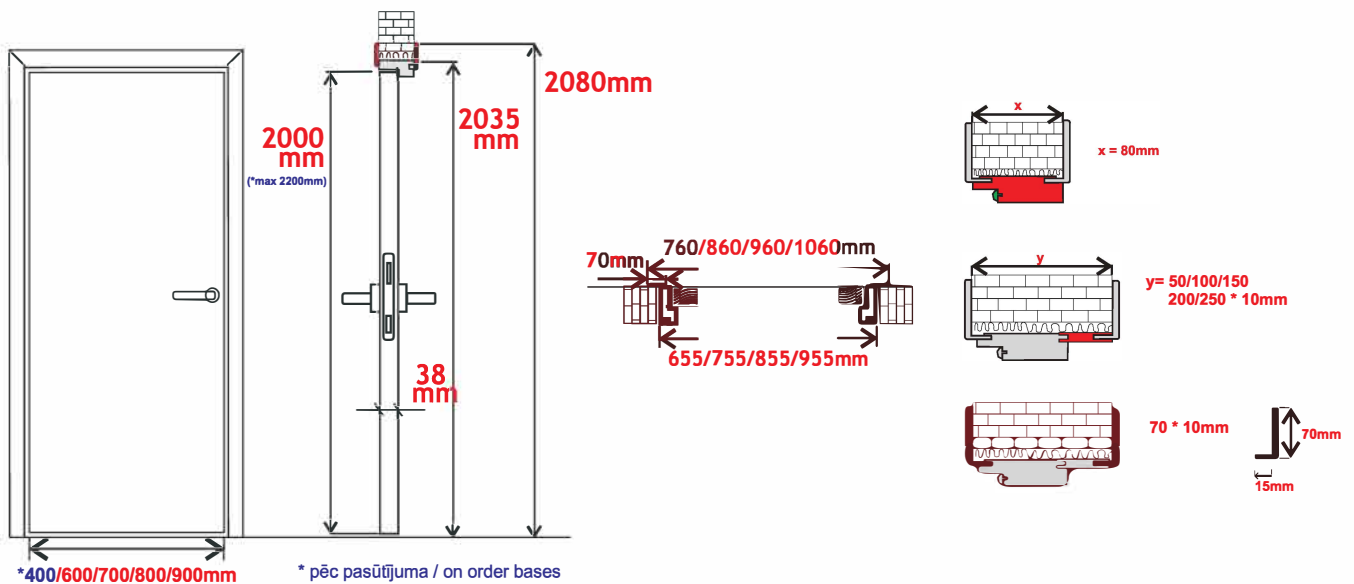

LAMINĒTAS DURVIS / LAMINATED DOORS

ELIT 109 OLIVINE

7-8 NEDELĀS
WEEKS

ELIT 111 OLIVINE

7-8 NEDELĀS
WEEKS

ELIT 112 OLIVINE

7-8 NEDELĀS
WEEKS

ELIT 109 AQUAMARINE