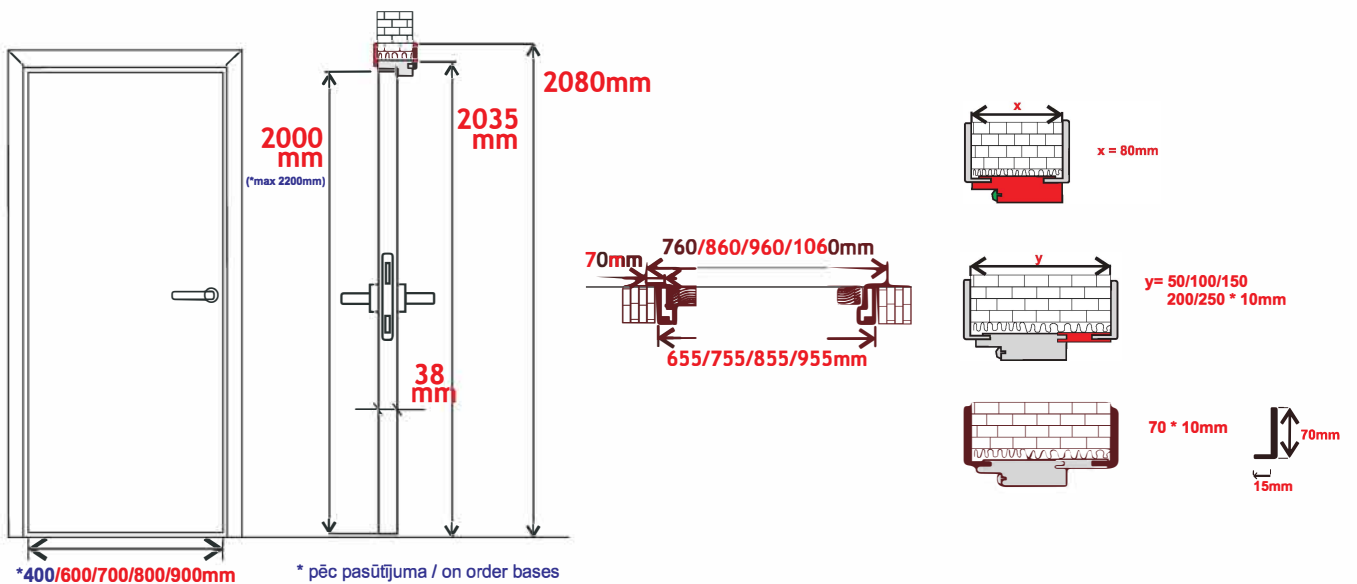

7-8 NEDELĀS
WEEKS

ELIT 111 AQUAMARINE

7-8 NEDELĀS
WEEKS

ELIT 112 AQUAMARINE

7-8 NEDELĀS
WEEKS

LAMINĒTAS DURVIS / LAMINATED DOORS

ELIT 109 MALACHITE

7-8 NEDĒĻAS WEEKS