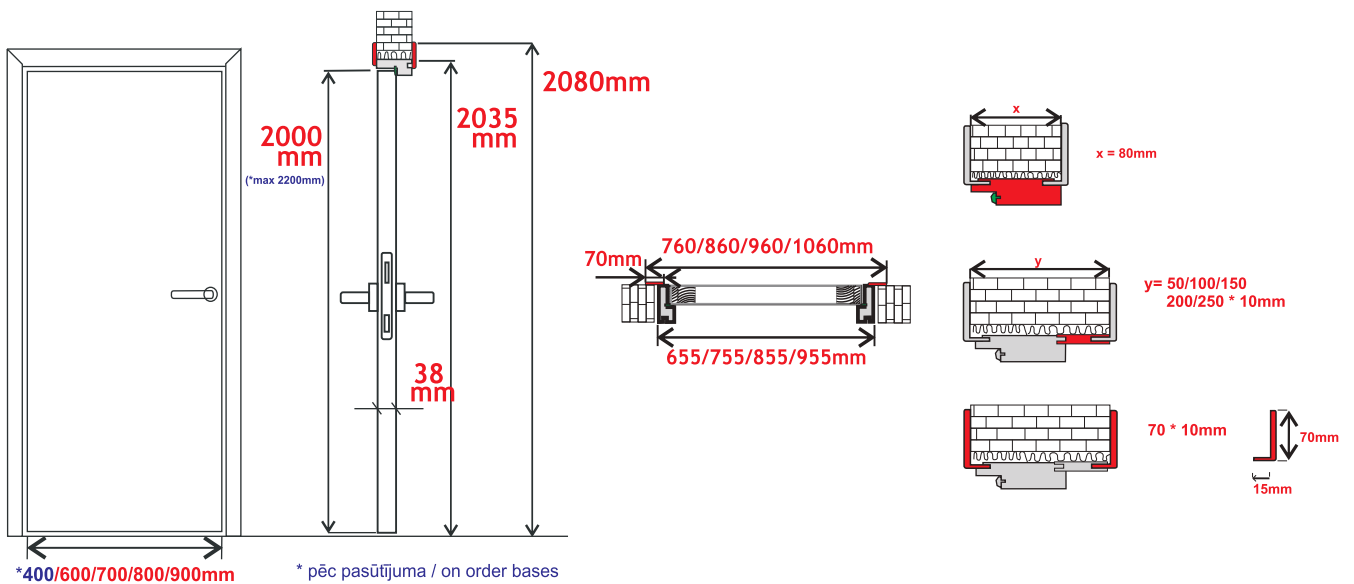

LAMINĒTAS DURVIS / LAMINATED DOORS

NANOFLEX 308 CAMEL

NANOFLEX 309 CAMEL

NANOFLEX 403 CAMEL

NANOFLEX 403 KRISTAL CAMEL

LAMINĒTAS DURVIS / LAMINATED DOORS

NANOFLEX 104 PLOMBIR

7-8 NEDELĀS WEEKS