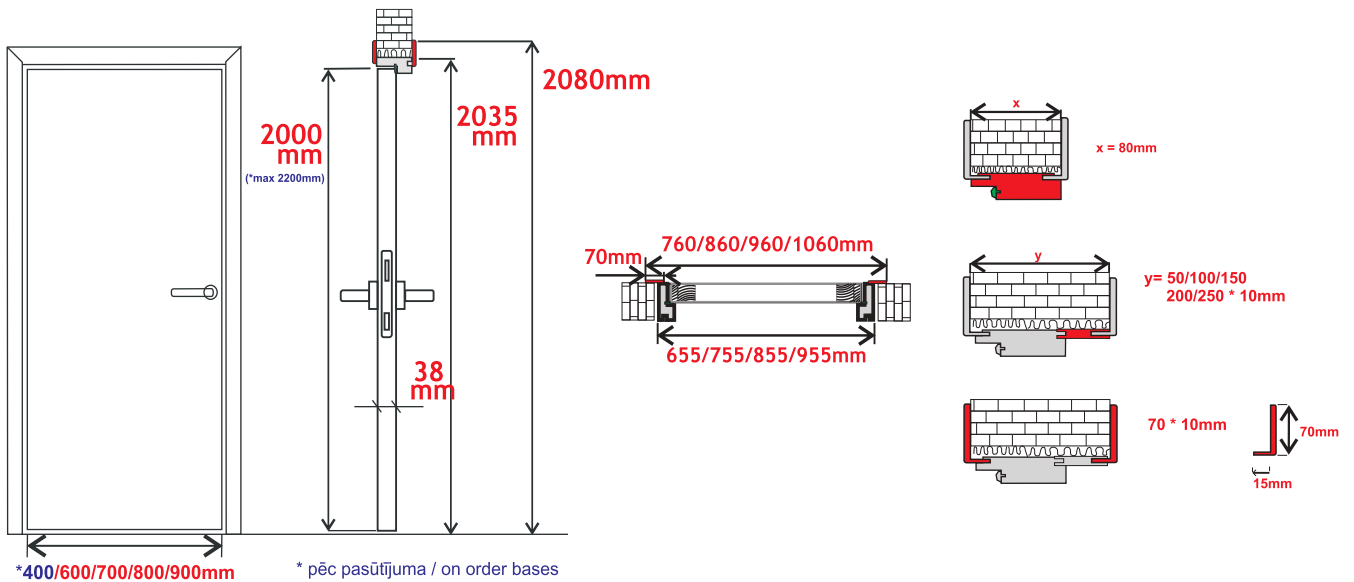

LAMINĒTAS DURVIS / LAMINATED DOORS

7-8 NEDELĀS
WEEKS

7-8 NEDELĀS
WEEKS