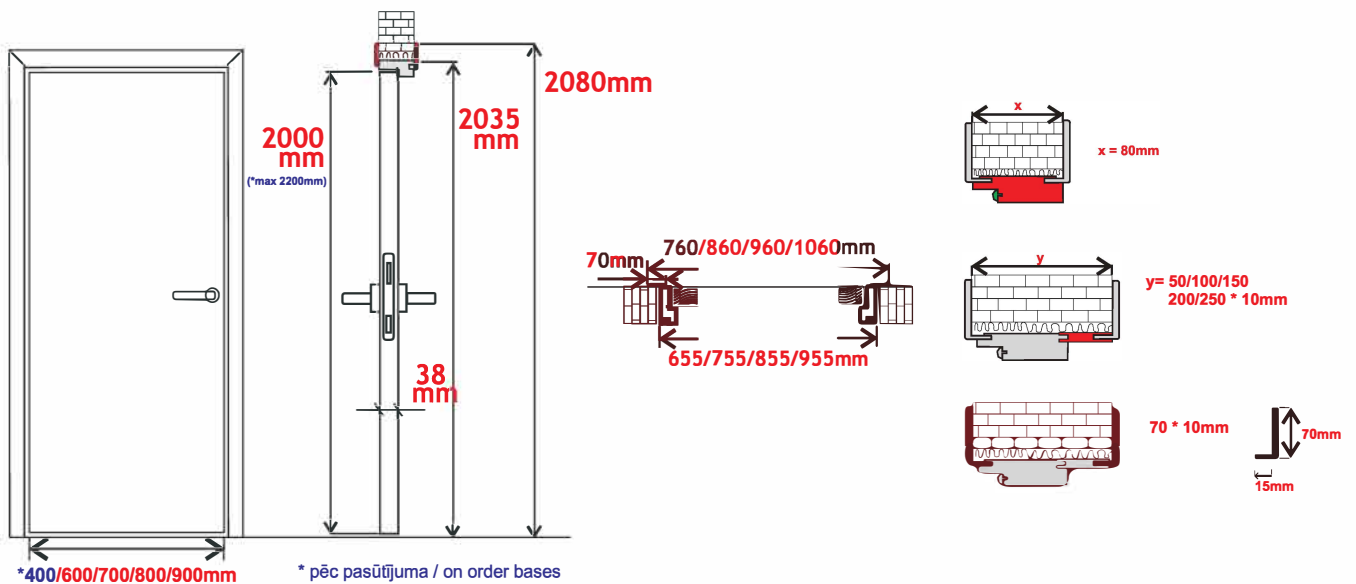

7-8 NEDELĀS
WEEKS

LAMINĒTAS DURVIS / LAMINATED DOORS

NEOKLASIKA SYN 601 SAHARA

NEOKLASIKA SYN 602 SAHARA

NEOKLASIKA SYN 603 SAHARA

NEOKLASIKA SYN 604 SAHARA

NEOKLASIKA SYN 605 SAHARA

NEOKLASIKA SYN 606 SAHARA