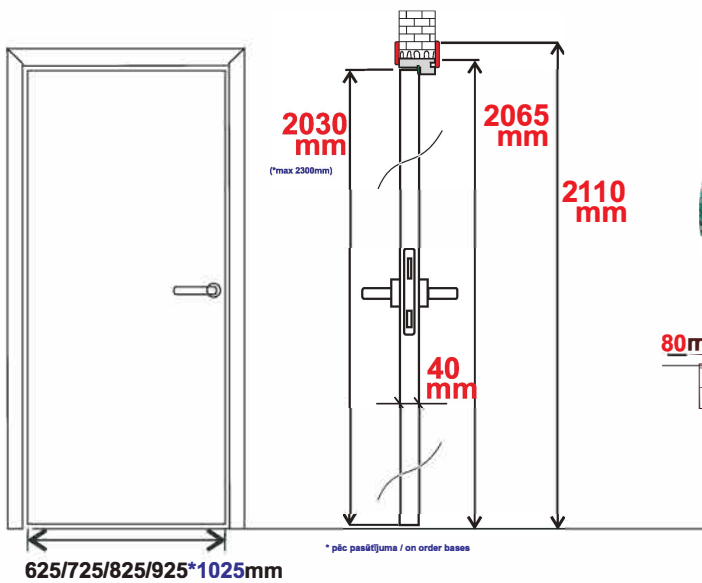

KRĀSOTAS DURVIS / PAINTED DOORS
PU BĀZES KRĀSA / PU BASED PAINT

LAUMA 001

4-6 NEDĒĻAS
WEEKS

LAUMA 001 GREY

4-6 NEDĒĻAS
WEEKS