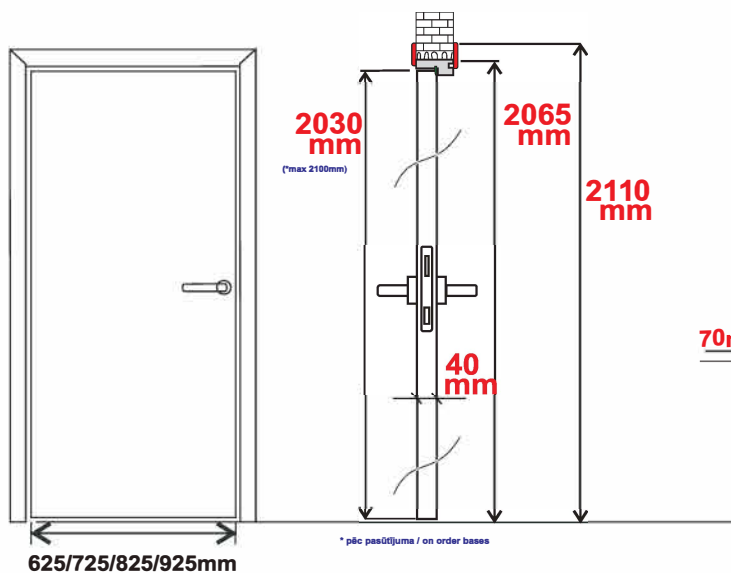

KRĀSOTAS DURVIS / PAINTED DOORS
PU BĀZES KRĀSA / PU BASED PAINT

LAUMA PRO

3-4 NEDĒĻAS
WEEKS

LAUMA PRO KRISTAL

3-4 NEDĒĻAS
WEEKS