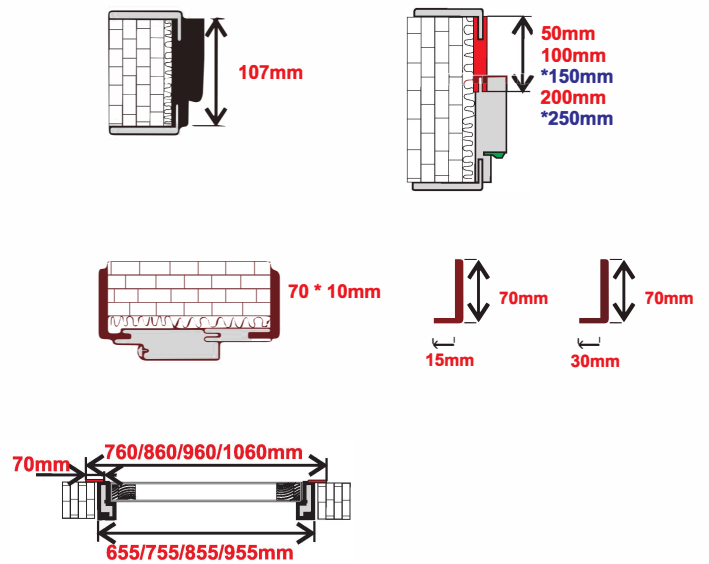

LIZA F 705.2 RAL 1013

LIZA F 705.3 RAL 1013

LIZA F 705.4 RAL 1013

LIZA F 706.1 RAL 1013

LIZA F 706.2 RAL 1013

KRĀSOTAS DURVIS / PAINTED DOORS
PU BĀZES KRĀSA / PU BASED PAINT

LIZA F 707.1 RAL 1013

7-8 NEDEĻAS WEEKS 