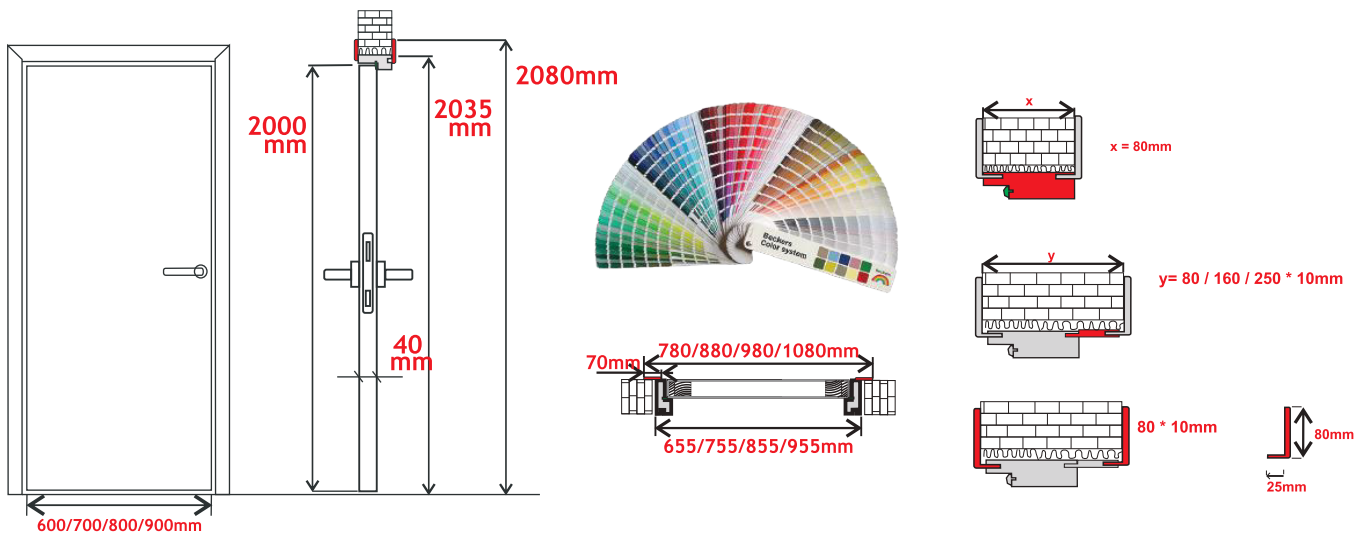

LIZA PRO RAL 1013

LIZA PRO RAL 7040

3-4 NEDĒĻAS
 WEEKS PRO (H)

3-4 NEDĒĻAS
 WEEKS PRO (H)

APLODU VEIDI LOZA, LINDA, LIZA F MODEĻIEM /
TYPES OF ARCHITRAVES LOZA, LINDA, LIZA F MODELS

1 BR

2 RE

3