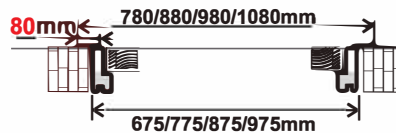

4-6 NEDĒĻAS
WEEKS