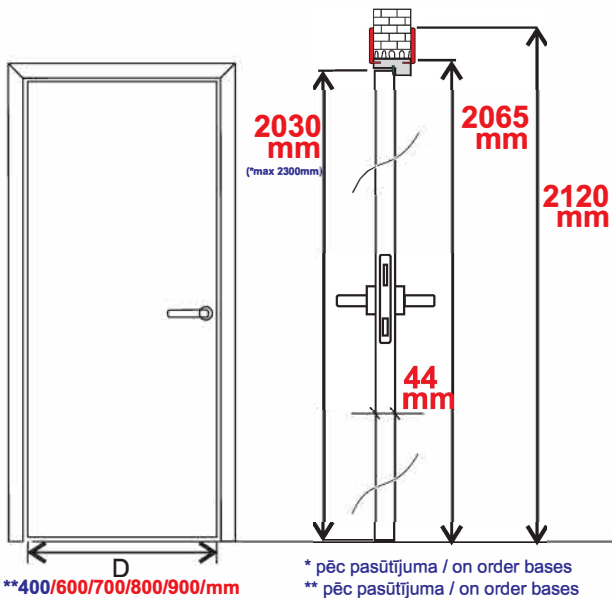

KRĀSOTAS DURVIS / PAINTED DOORS
PU BĀZES KRĀSA / PU BASED PAINT

7-8 NEDEĻAS WEEKS

7-8 NEDEĻAS WEEKS

7-8 NEDEĻAS WEEKS

7-8 NEDEĻAS WEEKS

7-8 NEDEĻAS WEEKS

7-8 NEDEĻAS WEEKS

7-8 NEDEĻAS WEEKS