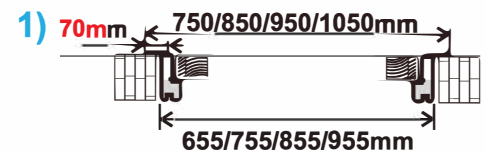

7-8 NEDELĀS WEEKS

600/700/800/900mm (MODENA, 36.1)
400/600/700/800/900/1000mm
(TORINO, BELLA HD)

* max. 2180mm (pēc pasūtījuma / on order bases) (MODENA, 36.1)
* max. 2380mm (pēc pasūtījuma / on order bases) (TORINO, BELLA HD)
**pēc pasūtījuma / on order bases