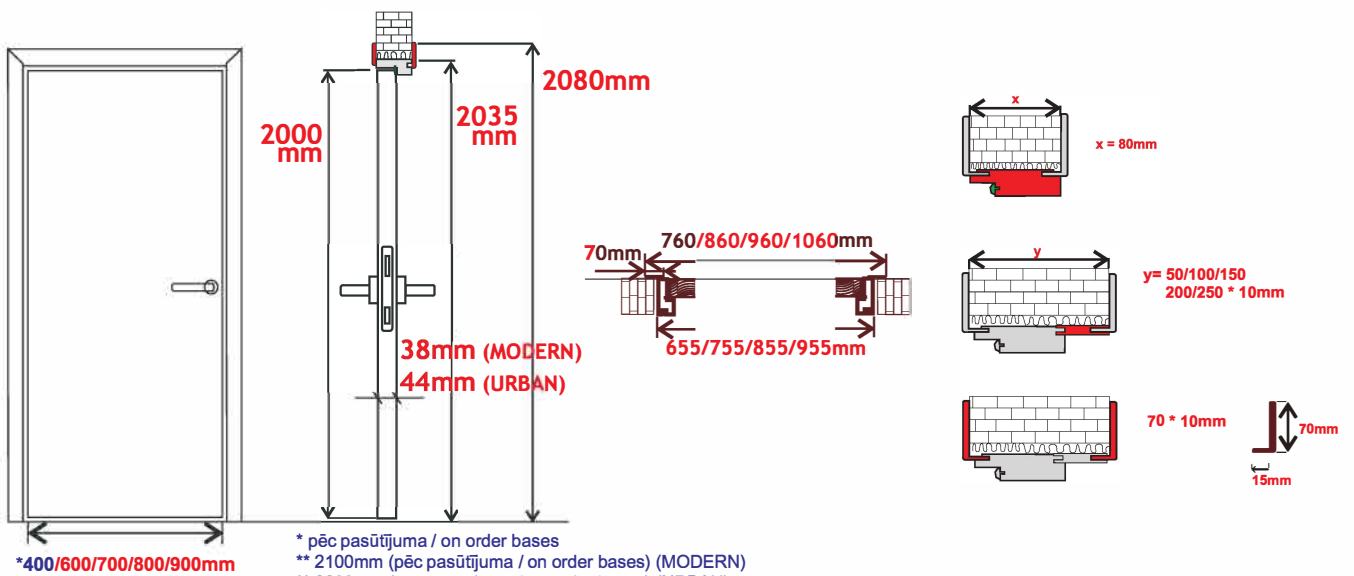

FINIERĒTAS KRĀSOTAS DURVIS / VENEERED PAINTED DOORS

7-8 NEDEĻAS
WEEKS

7-8 NEDEĻAS
WEEKS

7-8 NEDEĻAS
WEEKS

7-8 NEDEĻAS
WEEKS

7-8 NEDEĻAS
WEEKS

7-8 NEDEĻAS
WEEKS