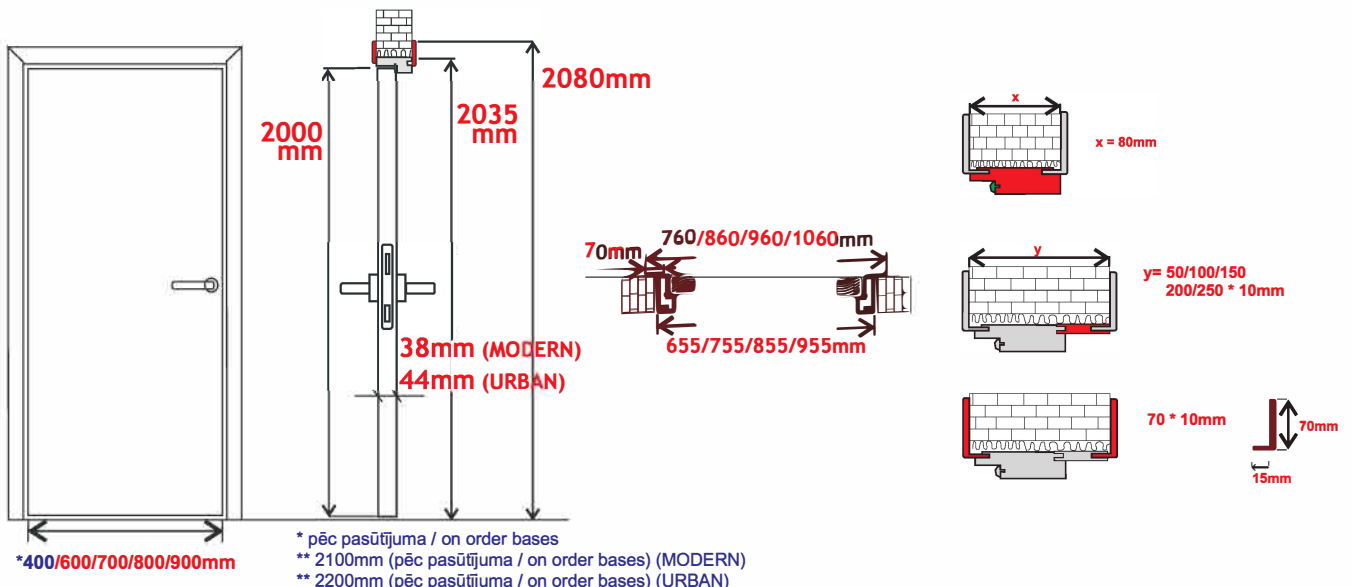

FINIERĒTAS KRĀSOTAS DURVIS / VENEERED PAINTED DOORS

7-8 NEDĒĻAS
WEEKS

7-8 NEDĒĻAS
WEEKS

7-8 NEDĒĻAS
WEEKS

7-8 NEDĒĻAS
WEEKS

7-8 NEDĒĻAS
WEEKS

7-8 NEDĒĻAS
WEEKS