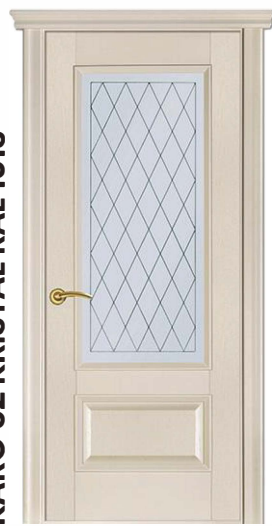

KARO 52 KRISTAL RAL 1013