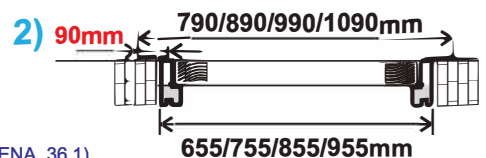

7-8 NEDELĀS WEEKS

600/700/800/900mm (MODENA, 36.1)
400/600/700/800/900/1000mm
(TORINO, BELLA HD)

* max. 2180mm (pēc pasūtījuma / on order bases) (MODENA, 36.1)
* max. 2380mm (pēc pasūtījuma / on order bases) (TORINO, BELLA HD)
**pēc pasūtījuma / on order bases