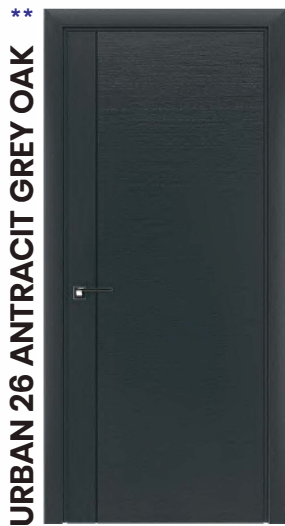

7-8 NEDEĻAS
WEEKS

7-8 NEDEĻAS
WEEKS

7-8 NEDEĻAS
WEEKS

7-8 NEDEĻAS
WEEKS

**FINIERĒTAS KRĀSOTAS DURVIS /
VENEERED PAINTED DOORS**

KARO 52 WHITE ASH

KARO 52 KRISTAL WHITE ASH

KARO 53 WHITE ASH