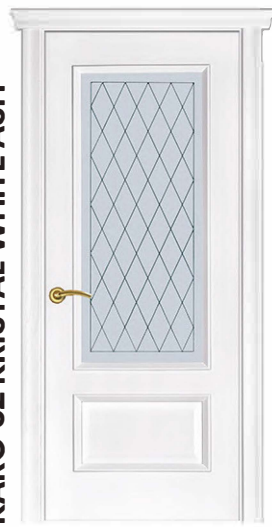

7-8 NEDEĻAS
WEEKS

7-8 NEDEĻAS
WEEKS

7-8 NEDEĻAS
WEEKS

7-8 NEDEĻAS
WEEKS

**FINIERĒTAS KRĀSOTAS DURVIS /
VENEERED PAINTED DOORS**

KARO 52 WHITE ASH

KARO 52 KRISTAL WHITE ASH

KARO 53 WHITE ASH