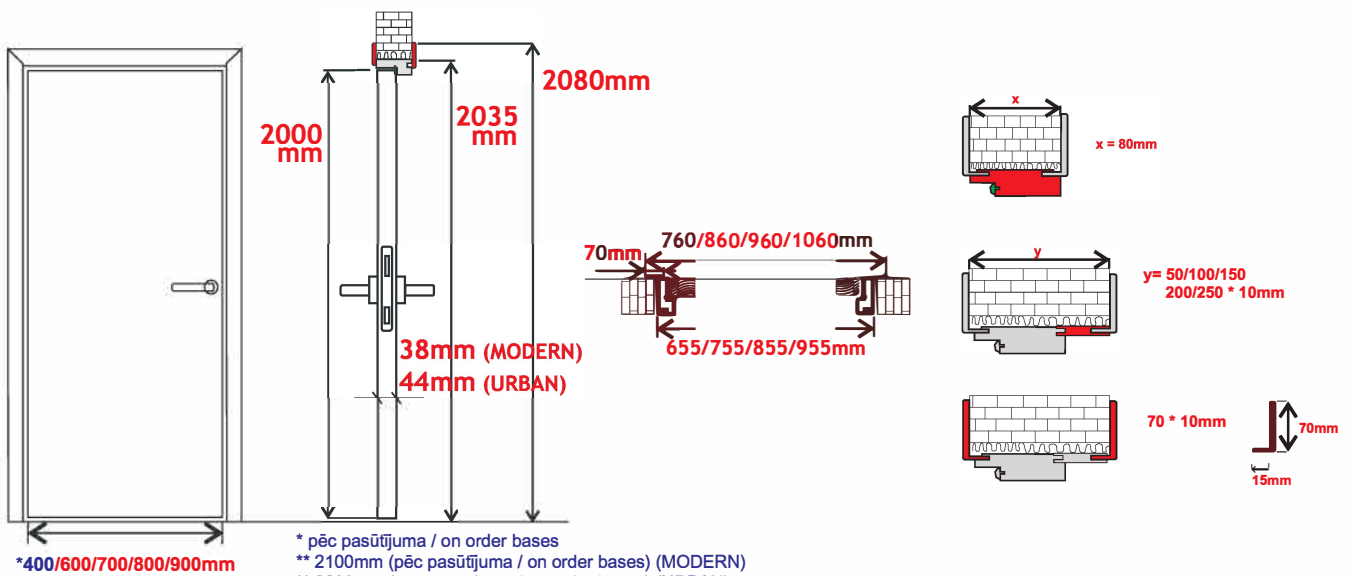

7-8 NEDĒLAS WEEKS

7-8 NEDĒLAS WEEKS

7-8 NEDĒLAS WEEKS

7-8 NEDĒLAS WEEKS

7-8 NEDĒLAS WEEKS

7-8 NEDĒLAS WEEKS