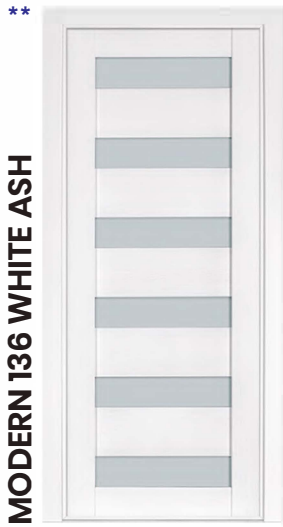

7-8 NEDĒLAS WEEKS