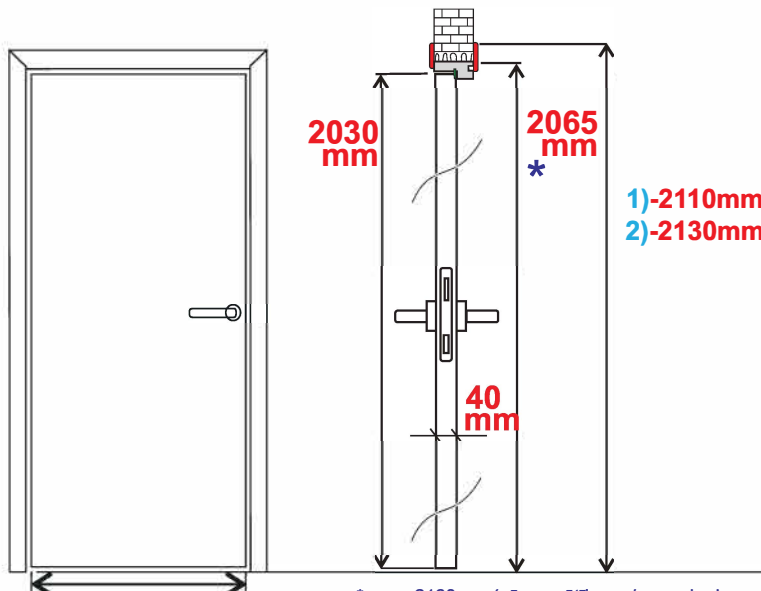

7-8 NEDELĀS WEEKS

600/700/800/900mm (MODENA, 36.1)
400/600/700/800/900/1000mm
(TORINO, BELLA HD)

* max. 2180mm (pēc pasūtījuma / on order bases) (MODENA, 36.1)
* max. 2380mm (pēc pasūtījuma / on order bases) (TORINO, BELLA HD)
**pēc pasūtījuma / on order bases