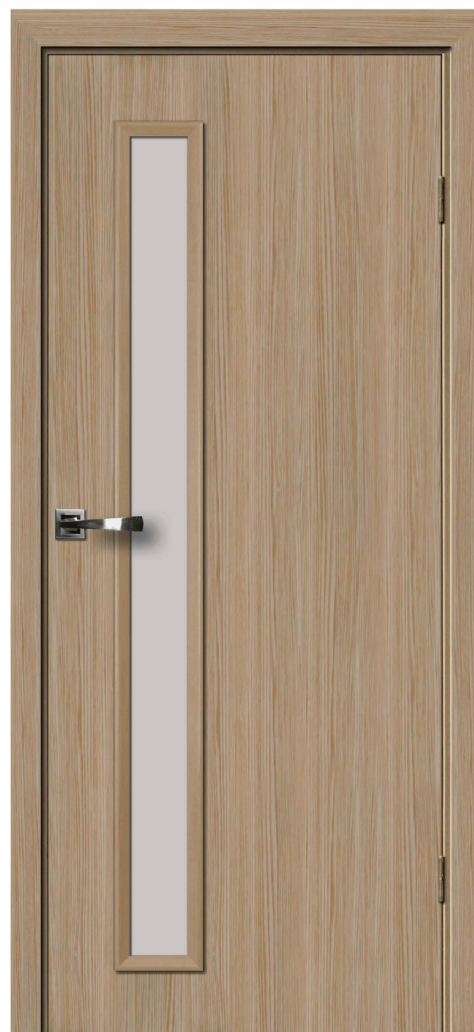

BELLA KRISTAL-L OAK