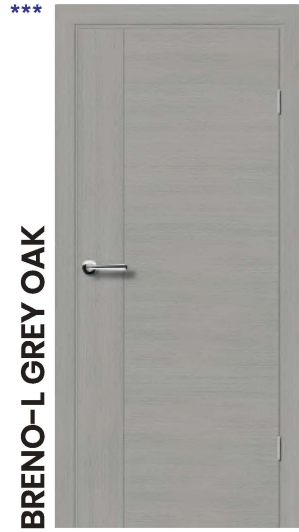

FINIERĒTAS DURVIS / VENEERED DOORS

400/600/700/800/900/1000mm

* max. 2180mm (pēc pasūtījuma / on order bases)

*** max. 2380mm (pēc pasūtījuma / on order bases)

** pēc pasūtījuma / on order bases (BRENO-L, BELLA-L, BELLA HD-L)