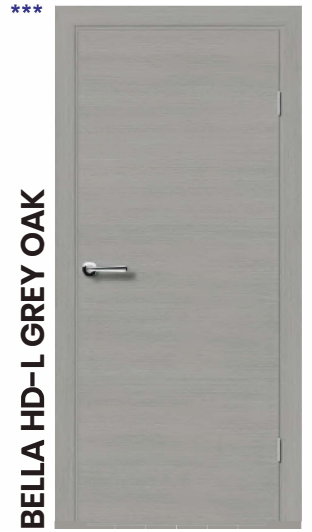

FINIERĒTAS DURVIS / VENEERED DOORS

400/600/700/800/900/1000mm

* max. 2180mm (pēc pasūtījuma / on order bases)

*** max. 2380mm (pēc pasūtījuma / on order bases)

** pēc pasūtījuma / on order bases (BRENO-L, BELLA-L, BELLA HD-L)