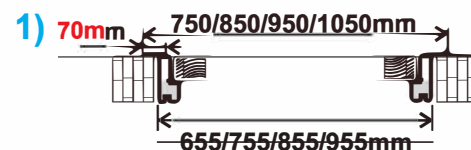

5-6 NEDĒĻAS WEEKS ECO  (A)/(H)

✓ PRO  (A)

\* max. 2180mm (pēc pasūtījuma / on order bases) (BELLA KRISTAL-L)  
\* max. 2380mm (pēc pasūtījuma / on order bases) (BELLA-L)

TORINO-L OAK

TORINO-L OAK 1000

\*\*400/600/700/800/900/\*\*1000mm

\*\*\* pēc pasūtījuma / on order bases

TORINO-L GREY OAK

MODENA-L GREY OAK

5-6 NEDĒĻAS / WEEKS ECO  (A)/(H)

PRO  (A)

 (H)

\*\*400/600/700/800/900/\*\*1000mm

\* max. 2180mm (pēc pasūtījuma / on order bases) (MODENA-L)  
 \* max. 2380mm (pēc pasūtījuma / on order bases) (TORINO-L)  
 \*\* pēc pasūtījuma / on order bases (TORINO-L)

# FINIERĒTAS DURVIS / VENEERED DOORS

\*\*400/600/700/800/900/\*\*1000mm

\* max. 2180mm (pēc pasūtījuma / on order bases)

\*\*\* max. 2380mm (pēc pasūtījuma / on order bases)

\*\* pēc pasūtījuma / on order bases (BRENO-L, BELLA-L, BELLA HD-L)

# FINIERĒTAS DURVIS / VENEERED DOORS

\*\*400/600/700/800/900/\*\*1000mm

\* max. 2180mm (pēc pasūtījuma / on order bases)

\*\*\* max. 2380mm (pēc pasūtījuma / on order bases) (BRENO-L)

\*\* pēc pasūtījuma / on order bases (BRENO-L)