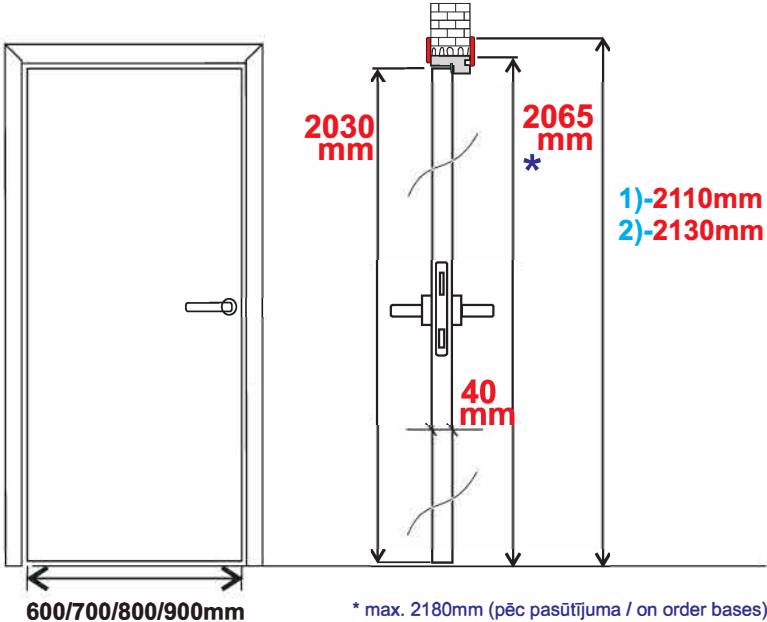

MODENA KRISTAL-L GREY OAK

* max. 2180mm (pēc pasūtījuma / on order bases)