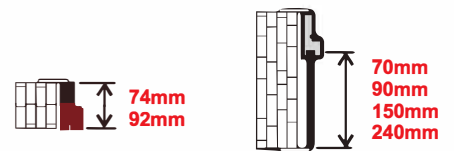

# FINIERĒTAS DURVIS / VENEERED DOORS

\*\*400/600/700/800/900/\*\*1000mm

\* max. 2180mm (pēc pasūtījuma / on order bases)

\*\*\* max. 2380mm (pēc pasūtījuma / on order bases)

\*\* pēc pasūtījuma / on order bases (BRENO-L, BELLA-L, BELLA HD-L)

BELLA-L WHITE OAK

TORINO-L WHITE OAK

\*\*400/600/700/800/900/\*\*1000mm

\* max. 2380mm (pēc pasūtījuma / on order bases)  
\*\* pēc pasūtījuma / on order bases

**BELLA HD WHITE OAK**

5-6 NEDĒĻAS  
WEEKS

ECO

PRO

\*\*600/700/800/\*\*900mm

\* max. 2380mm (pēc pasūtījuma / on order bases)

MODENA-L WHITE OAK

MODENA KRISTAL-L WHITE OAK

# FINIERĒTAS DURVIS / VENEERED DOORS

\*\*400/600/700/800/900/\*\*1000mm

\* max. 2180mm (pēc pasūtījuma / on order bases)

\*\*\* max. 2380mm (pēc pasūtījuma / on order bases) (BRENO-L)

\*\* pēc pasūtījuma / on order bases (BRENO-L)