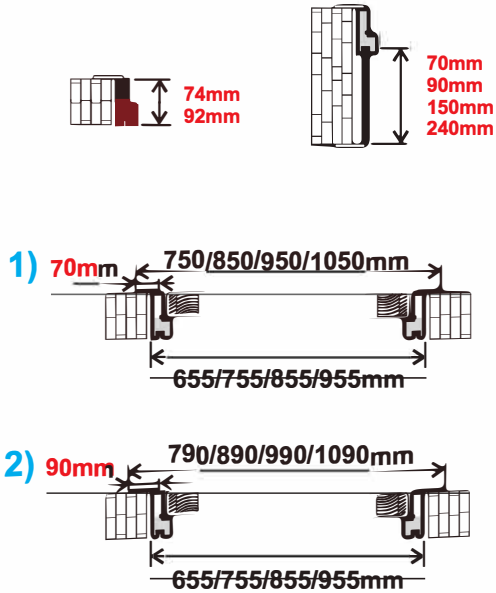

# FINIERĒTAS DURVIS / VENEERED DOORS

\*\*400/600/700/800/900/\*\*1000mm

\* max. 2180mm (pēc pasūtījuma / on order bases)

\*\*\* max. 2380mm (pēc pasūtījuma / on order bases)

\*\* pēc pasūtījuma / on order bases (BRENO-L, BELLA-L, BELLA HD-L)

BELLA-L WHITE OAK

TORINO-L WHITE OAK

\*\*400/600/700/800/900/\*\*1000mm

\* max. 2380mm (pēc pasūtījuma / on order bases)  
\*\* pēc pasūtījuma / on order bases

**BELLA HD WHITE OAK**

5-6 NEDĒĻAS  
WEEKS

ECO

PRO

\*\*600/700/800/\*\*900mm

\* max. 2380mm (pēc pasūtījuma / on order bases)

MODENA-L WHITE OAK

MODENA KRISTAL-L WHITE OAK

# FINIERĒTAS DURVIS / VENEERED DOORS

\*\*400/600/700/800/900/\*\*1000mm

\* max. 2180mm (pēc pasūtījuma / on order bases)

\*\*\* max. 2380mm (pēc pasūtījuma / on order bases) (BRENO-L)

\*\* pēc pasūtījuma / on order bases (BRENO-L)