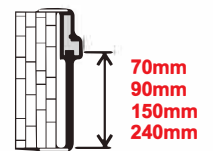

# FINIERĒTAS DURVIS / VENEERED DOORS

\*\*400/600/700/800/900/\*\*1000mm

\* max. 2180mm (pēc pasūtījuma / on order bases)

\*\*\* max. 2380mm (pēc pasūtījuma / on order bases)

\*\* pēc pasūtījuma / on order bases (BRENO-L, BELLA-L, BELLA HD-L)

BELLA-L WHITE OAK

TORINO-L WHITE OAK

\*\*400/600/700/800/900/\*\*1000mm

\* max. 2380mm (pēc pasūtījuma / on order bases)  
\*\* pēc pasūtījuma / on order bases

**BELLA HD WHITE OAK**

5-6 NEDĒĻAS  
WEEKS

ECO

PRO

\*\*600/700/800/\*\*900mm

\* max. 2380mm (pēc pasūtījuma / on order bases)

MODENA-L WHITE OAK

MODENA KRISTAL-L WHITE OAK

# FINIERĒTAS DURVIS / VENEERED DOORS

\*\*400/600/700/800/900/\*\*1000mm

\* max. 2180mm (pēc pasūtījuma / on order bases)

\*\*\* max. 2380mm (pēc pasūtījuma / on order bases) (BRENO-L)

\*\* pēc pasūtījuma / on order bases (BRENO-L)