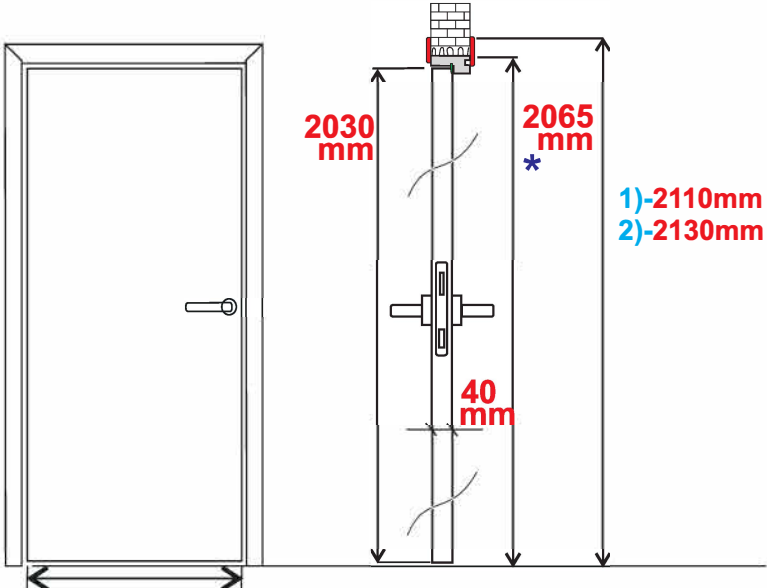

400/600/700/800/900/1000mm

* max. 2380mm (pēc pasūtījuma / on order bases)
** pēc pasūtījuma / on order bases