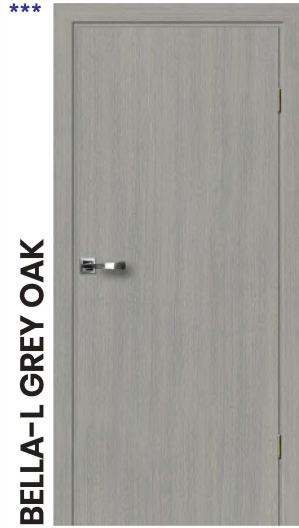

# FINIERĒTAS DURVIS / VENEERED DOORS

\*\*400/600/700/800/900/\*\*1000mm

\* max. 2180mm (pēc pasūtījuma / on order bases)

\*\*\* max. 2380mm (pēc pasūtījuma / on order bases)

\*\* pēc pasūtījuma / on order bases (BRENO-L, BELLA-L, BELLA HD-L)