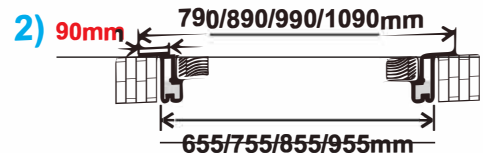

# FINIERĒTAS DURVIS / VENEERED DOORS

\*\*400/600/700/800/900/\*\*1000mm

\* max. 2180mm (pēc pasūtījuma / on order bases)

\*\*\* max. 2380mm (pēc pasūtījuma / on order bases)

\*\* pēc pasūtījuma / on order bases (BRENO-L, BELLA-L, BELLA HD-L)

BELLA-L WHITE OAK

TORINO-L WHITE OAK

\*\*400/600/700/800/900/\*\*1000mm

\* max. 2380mm (pēc pasūtījuma / on order bases)  
\*\* pēc pasūtījuma / on order bases

**BELLA HD WHITE OAK**

5-6 NEDĒĻAS  
WEEKS

ECO

PRO

\*\*600/700/800/\*\*900mm

\* max. 2380mm (pēc pasūtījuma / on order bases)

MODENA-L WHITE OAK

MODENA KRISTAL-L WHITE OAK

# FINIERĒTAS DURVIS / VENEERED DOORS

\*\*400/600/700/800/900/\*\*1000mm

\* max. 2180mm (pēc pasūtījuma / on order bases)

\*\*\* max. 2380mm (pēc pasūtījuma / on order bases) (BRENO-L)

\*\* pēc pasūtījuma / on order bases (BRENO-L)