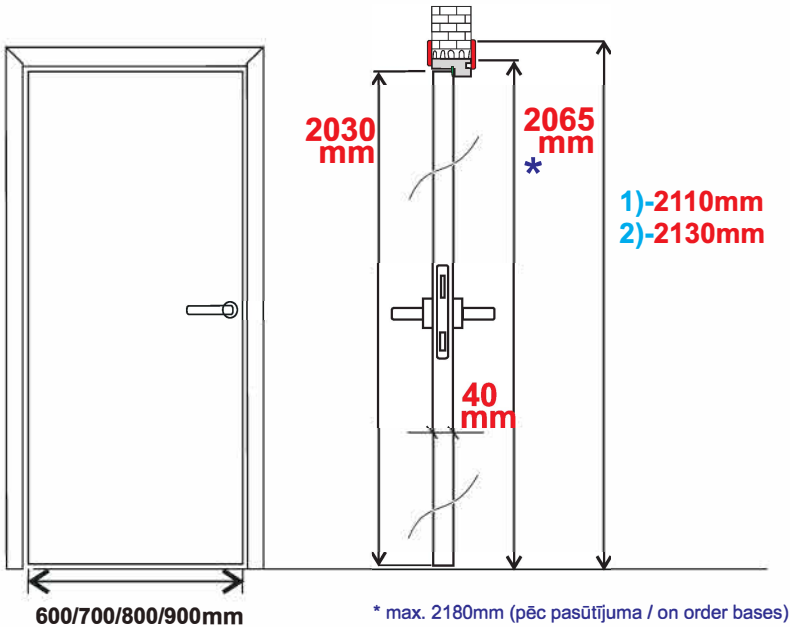

# FINIERĒTAS DURVIS / VENEERED DOORS

\*\*400/600/700/800/900/\*\*1000mm

\* max. 2180mm (pēc pasūtījuma / on order bases)

\*\*\* max. 2380mm (pēc pasūtījuma / on order bases)

\*\* pēc pasūtījuma / on order bases (BRENO-L, BELLA-L, BELLA HD-L)

# FINIERĒTAS DURVIS / VENEERED DOORS

\*\*400/600/700/800/900/\*\*1000mm

\* max. 2180mm (pēc pasūtījuma / on order bases)

\*\*\* max. 2380mm (pēc pasūtījuma / on order bases) (BRENO-L)

\*\* pēc pasūtījuma / on order bases (BRENO-L)