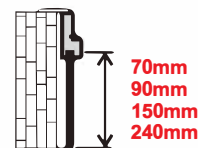

TORINO-L OAK

TORINO-L OAK 1000

400/600/700/800/900/1000mm

* max. 2380mm (pēc pasūtījuma / on order bases)
* pēc pasūtījuma / on order bases