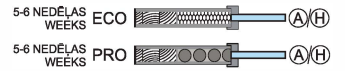

FINIERĒTAS DURVIS / VENEERED DOORS