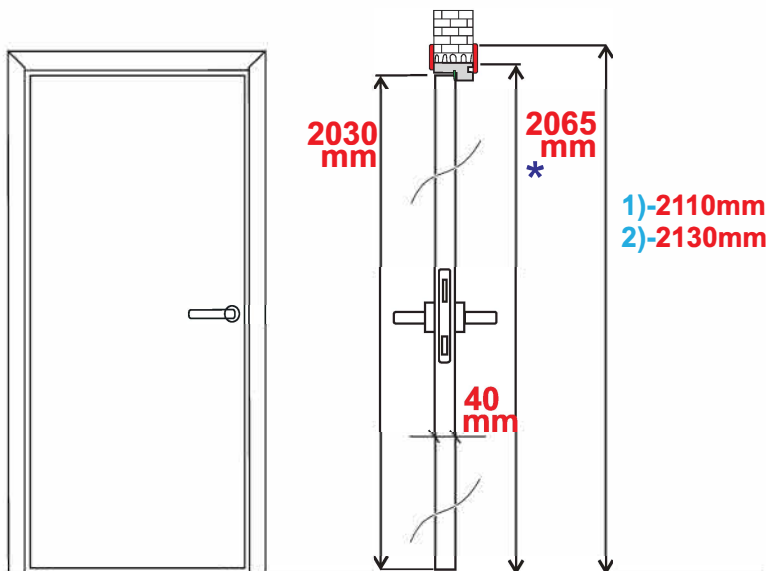

# FINIERĒTAS DURVIS / VENEERED DOORS

\*\*400/600/700/800/900/\*\*1000mm

\* max. 2180mm (pēc pasūtījuma / on order bases)

\*\*\* max. 2380mm (pēc pasūtījuma / on order bases)

\*\* pēc pasūtījuma / on order bases (BRENO-L, BELLA-L, BELLA HD-L)