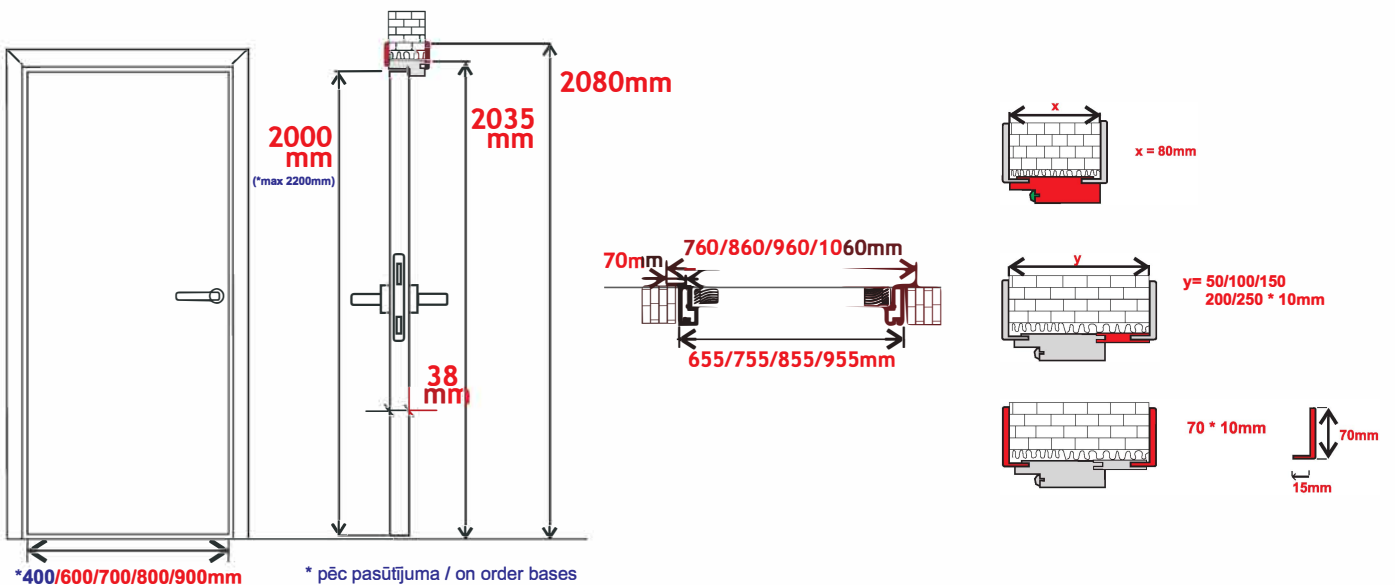

FINIERĒTAS DURVIS / VENEERED DOORS

7-8 NEDELĀS WEEKS

7-8 NEDELĀS WEEKS

7-8 NEDELĀS WEEKS

7-8 NEDELĀS WEEKS

7-8 NEDELĀS WEEKS

7-8 NEDELĀS WEEKS

7-8 NEDELĀS WEEKS

7-8 NEDELĀS WEEKS