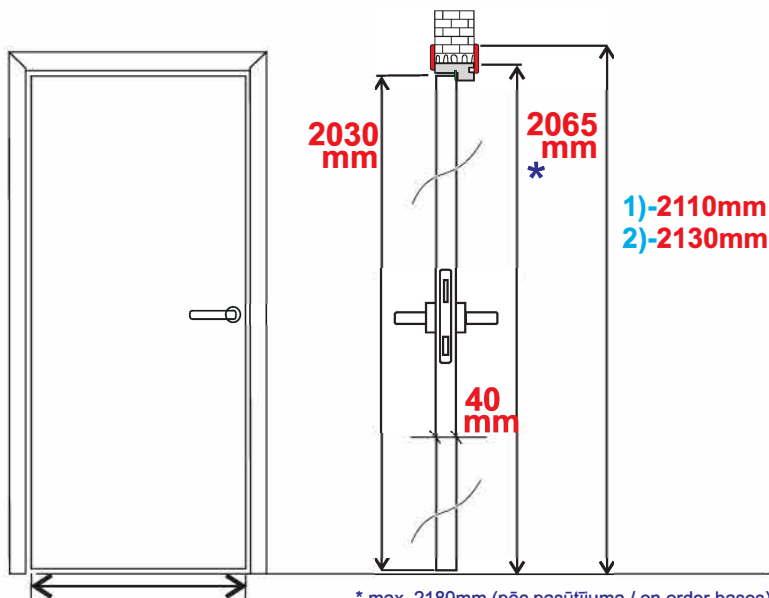

5-6 NEDĒĻAS / WEEKS ECO (A)/(H)

☒ PRO (A)

☒ (H)

400/600/700/800/900/1000mm

* max. 2180mm (pēc pasūtījuma / on order bases) (MODENA-L)
* max. 2380mm (pēc pasūtījuma / on order bases) (TORINO-L)
** pēc pasūtījuma / on order bases (TORINO-L)