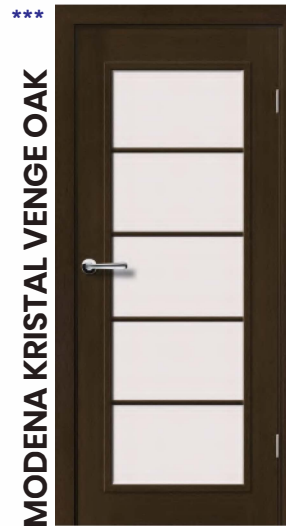

FINIERĒTAS DURVIS / VENEERED DOORS

400/600/700/800/900/1000mm

* max. 2380mm (pēc pasūtījuma / on order bases)
*** max. 2180mm (pēc pasūtījuma / on order bases)
** pēc pasūtījuma / on order bases