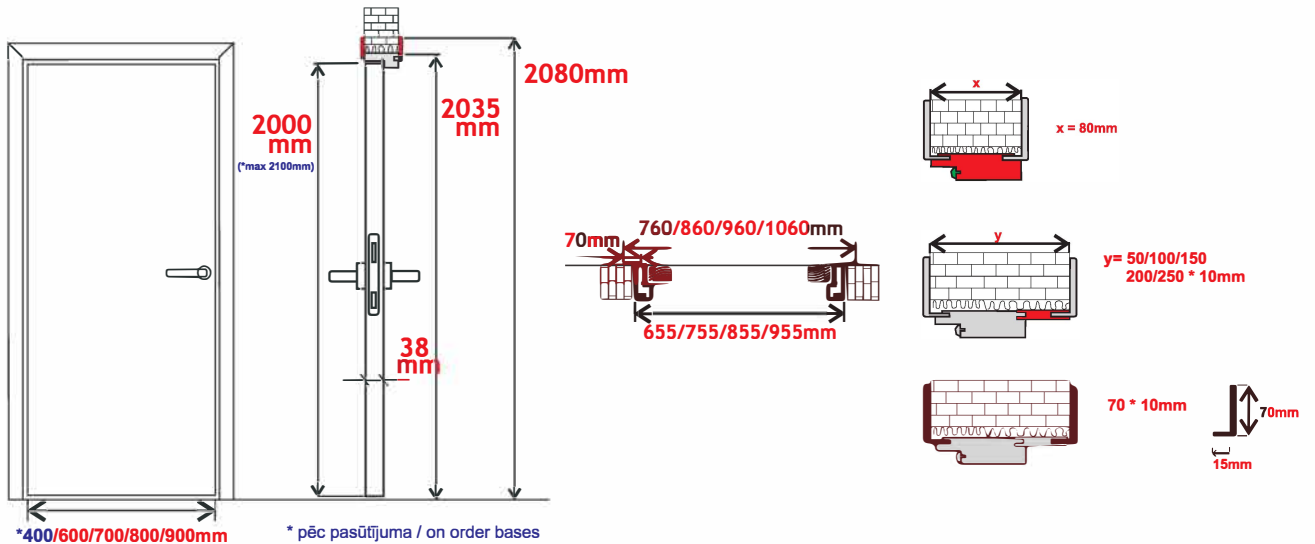

FINIERĒTAS DURVIS / VENEERED DOORS