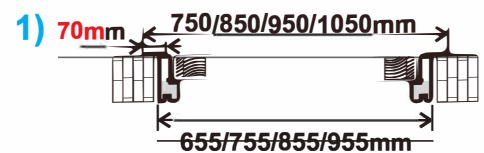

# FINIERĒTAS DURVIS / VENEERED DOORS

\*\*400/600/700/800/900/\*\*1000mm

\* max. 2180mm (pēc pasūtījuma / on order bases)

\*\*\* max. 2380mm (pēc pasūtījuma / on order bases)

\*\* pēc pasūtījuma / on order bases (BRENO-L, BELLA-L, BELLA HD-L)

BELLA-L WHITE OAK

TORINO-L WHITE OAK

\*\*400/600/700/800/900/\*\*1000mm

\* max. 2380mm (pēc pasūtījuma / on order bases)  
\*\* pēc pasūtījuma / on order bases

**BELLA HD WHITE OAK**

5-6 NEDĒĻAS  
WEEKS

ECO

PRO

\*\*600/700/800/\*\*900mm

\* max. 2380mm (pēc pasūtījuma / on order bases)

MODENA-L WHITE OAK

MODENA KRISTAL-L WHITE OAK

# FINIERĒTAS DURVIS / VENEERED DOORS

\*\*400/600/700/800/900/\*\*1000mm

\* max. 2180mm (pēc pasūtījuma / on order bases)

\*\*\* max. 2380mm (pēc pasūtījuma / on order bases) (BRENO-L)

\*\* pēc pasūtījuma / on order bases (BRENO-L)