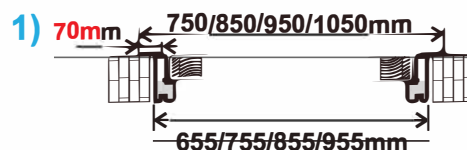

BELLA CRACK-L

BELLA HD CRACK-L

5-6 NEDĒLAS WEEKS ECO (A/H)

5-6 NEDĒLAS WEEKS PRO (A/H)

5-6 NEDĒLAS WEEKS ECO (A/H)

5-6 NEDĒLAS WEEKS PRO (A/H)

400/600/700/800/900/1000mm

* max. 2380mm (pēc pasūtījuma / on order bases)

** pēc pasūtījuma / on order bases