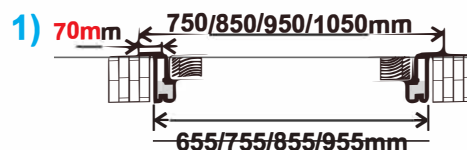

# FINIERĒTAS DURVIS / VENEERED DOORS

\*\*400/600/700/800/900/\*\*1000mm

\* max. 2180mm (pēc pasūtījuma / on order bases)

\*\*\* max. 2380mm (pēc pasūtījuma / on order bases)

\*\* pēc pasūtījuma / on order bases (BRENO-L, BELLA-L, BELLA HD-L)

BELLA-L WHITE OAK

TORINO-L WHITE OAK

\*\*400/600/700/800/900/\*\*1000mm

\* max. 2380mm (pēc pasūtījuma / on order bases)  
\*\* pēc pasūtījuma / on order bases

**BELLA HD WHITE OAK**

5-6 NEDĒĻAS  
WEEKS

ECO

PRO

\*\*600/700/800/\*\*900mm

\* max. 2380mm (pēc pasūtījuma / on order bases)

MODENA-L WHITE OAK

MODENA KRISTAL-L WHITE OAK

# FINIERĒTAS DURVIS / VENEERED DOORS

\*\*400/600/700/800/900/\*\*1000mm

\* max. 2180mm (pēc pasūtījuma / on order bases)

\*\*\* max. 2380mm (pēc pasūtījuma / on order bases) (BRENO-L)

\*\* pēc pasūtījuma / on order bases (BRENO-L)