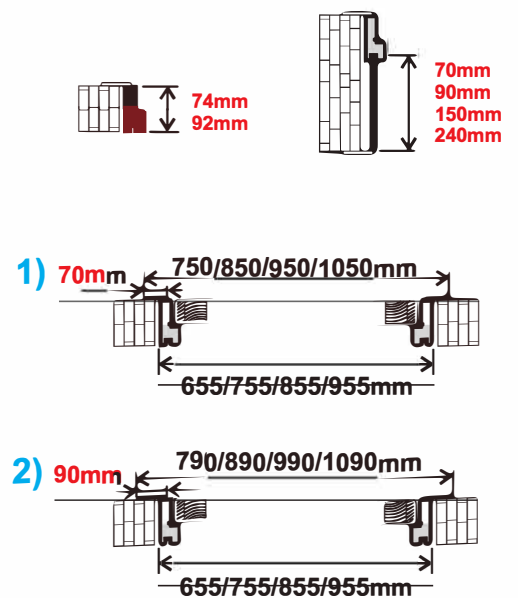

MODENA-L OAK