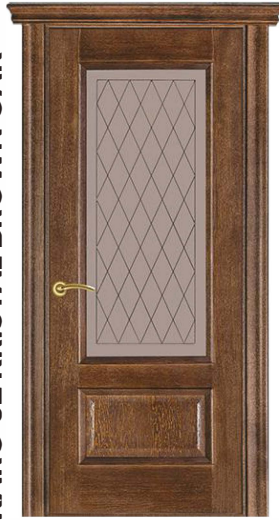

FINIERĒTAS DURVIS / VENEERED DOORS