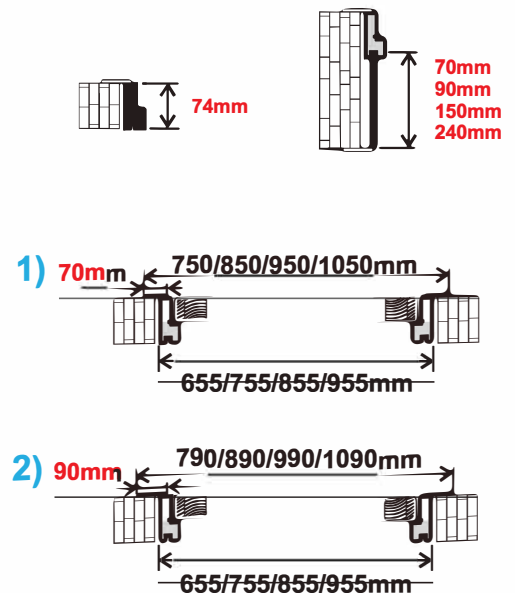

FINIERĒTAS DURVIS / VENEERED DOORS