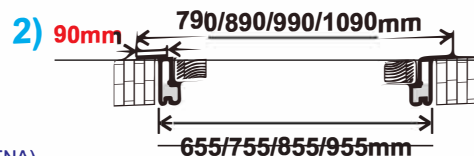

5-6 NEDĒĻAS
WEEKS

ECO

PRO