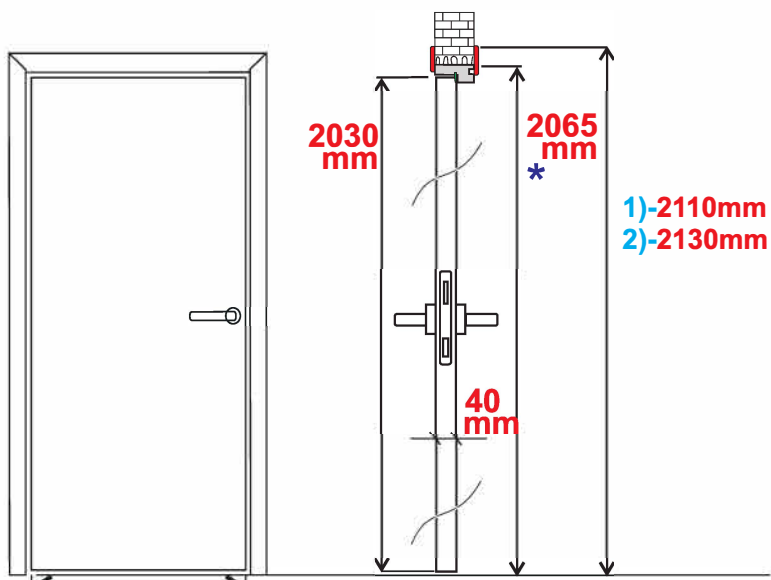

TORINO-L WHITE OAK

400/600/700/800/900/1000mm

* max. 2380mm (pēc pasūtījuma / on order bases)
** pēc pasūtījuma / on order bases