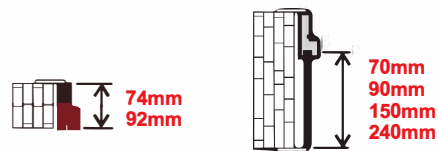

# FINIERĒTAS DURVIS / VENEERED DOORS

\*\*400/600/700/800/900/\*\*1000mm

\* max. 2180mm (pēc pasūtījuma / on order bases)

\*\*\* max. 2380mm (pēc pasūtījuma / on order bases)

\*\* pēc pasūtījuma / on order bases (BRENO-L, BELLA-L, BELLA HD-L)

BELLA-L WHITE OAK

TORINO-L WHITE OAK

\*\*400/600/700/800/900/\*\*1000mm

\* max. 2380mm (pēc pasūtījuma / on order bases)  
\*\* pēc pasūtījuma / on order bases

**BELLA HD WHITE OAK**

5-6 NEDĒĻAS  
WEEKS

ECO

# FINIERĒTAS DURVIS / VENEERED DOORS

\*\*400/600/700/800/900/\*\*1000mm

\* max. 2180mm (pēc pasūtījuma / on order bases)

\*\*\* max. 2380mm (pēc pasūtījuma / on order bases) (BRENO-L)

\*\* pēc pasūtījuma / on order bases (BRENO-L)