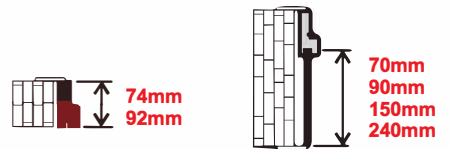

\*\*\* pēc pasūtījuma / on order bases

TORINO-L GREY OAK

MODENA-L GREY OAK

5-6 NEDĒĻAS / WEEKS ECO  (A)/(H)

PRO  (A)

 (H)

\*\*400/600/700/800/900/\*\*1000mm

\* max. 2180mm (pēc pasūtījuma / on order bases) (MODENA-L)  
 \* max. 2380mm (pēc pasūtījuma / on order bases) (TORINO-L)  
 \*\* pēc pasūtījuma / on order bases (TORINO-L)

# FINIERĒTAS DURVIS / VENEERED DOORS

\*\*400/600/700/800/900/\*\*1000mm

\* max. 2180mm (pēc pasūtījuma / on order bases)

\*\*\* max. 2380mm (pēc pasūtījuma / on order bases)

\*\* pēc pasūtījuma / on order bases (BRENO-L, BELLA-L, BELLA HD-L)