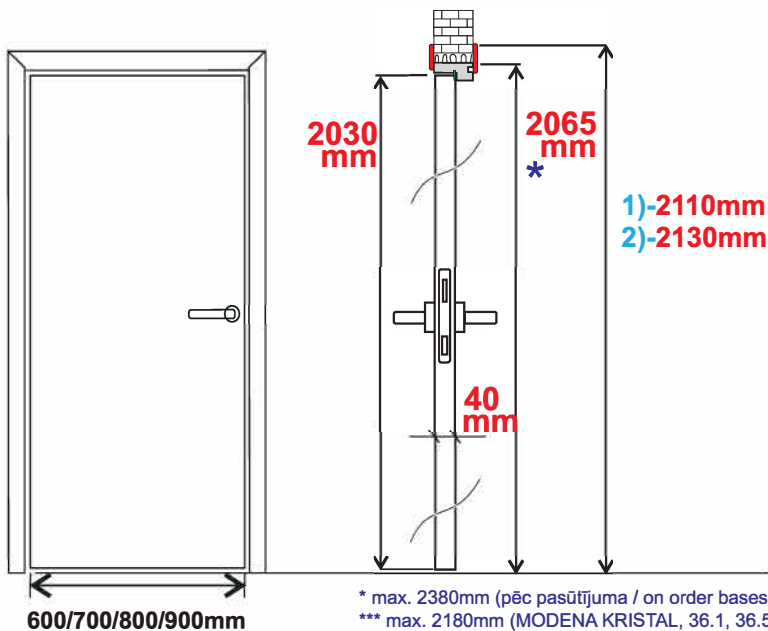

FINIERĒTAS DURVIS / VENEERED DOORS