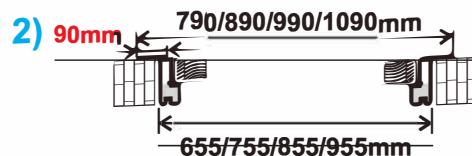

# FINIERĒTAS DURVIS / VENEERED DOORS

\*\*400/600/700/800/900/\*\*1000mm

\* max. 2180mm (pēc pasūtījuma / on order bases)

\*\*\* max. 2380mm (pēc pasūtījuma / on order bases)

\*\* pēc pasūtījuma / on order bases (BRENO-L, BELLA-L, BELLA HD-L)

# FINIERĒTAS DURVIS / VENEERED DOORS

\*\*400/600/700/800/900/\*\*1000mm

\* max. 2180mm (pēc pasūtījuma / on order bases)

\*\*\* max. 2380mm (pēc pasūtījuma / on order bases) (BRENO-L)

\*\* pēc pasūtījuma / on order bases (BRENO-L)

# FINIERĒTAS DURVIS / VENEERED DOORS

\*\*400/600/700/800/900/\*\*1000mm

\* max. 2380mm (pēc pasūtījuma / on order bases)  
 \*\*\* max. 2180mm (pēc pasūtījuma / on order bases)  
 \*\* pēc pasūtījuma / on order bases