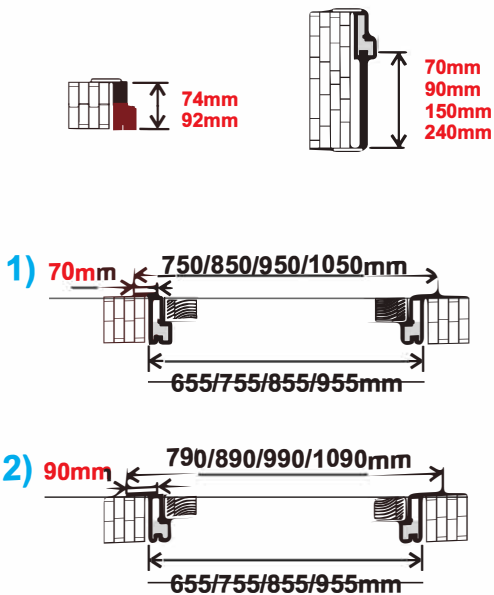

- ✓ ECO (A)/(H)
- ✓ PRO (A)

- 5-6 NEDĒĻAS WEEKS
2. ✓ ECO
   - ✓ PRO