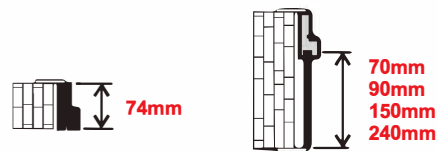

# FINIERĒTAS DURVIS / VENEERED DOORS

\*\*400/600/700/800/900/\*\*1000mm

\* max. 2180mm (pēc pasūtījuma / on order bases)

\*\*\* max. 2380mm (pēc pasūtījuma / on order bases) (BRENO-L)

\*\* pēc pasūtījuma / on order bases (BRENO-L)

# FINIERĒTAS DURVIS / VENEERED DOORS

\*\*400/600/700/800/900/\*\*1000mm

\* max. 2380mm (pēc pasūtījuma / on order bases)  
 \*\*\* max. 2180mm (pēc pasūtījuma / on order bases)  
 \*\* pēc pasūtījuma / on order bases