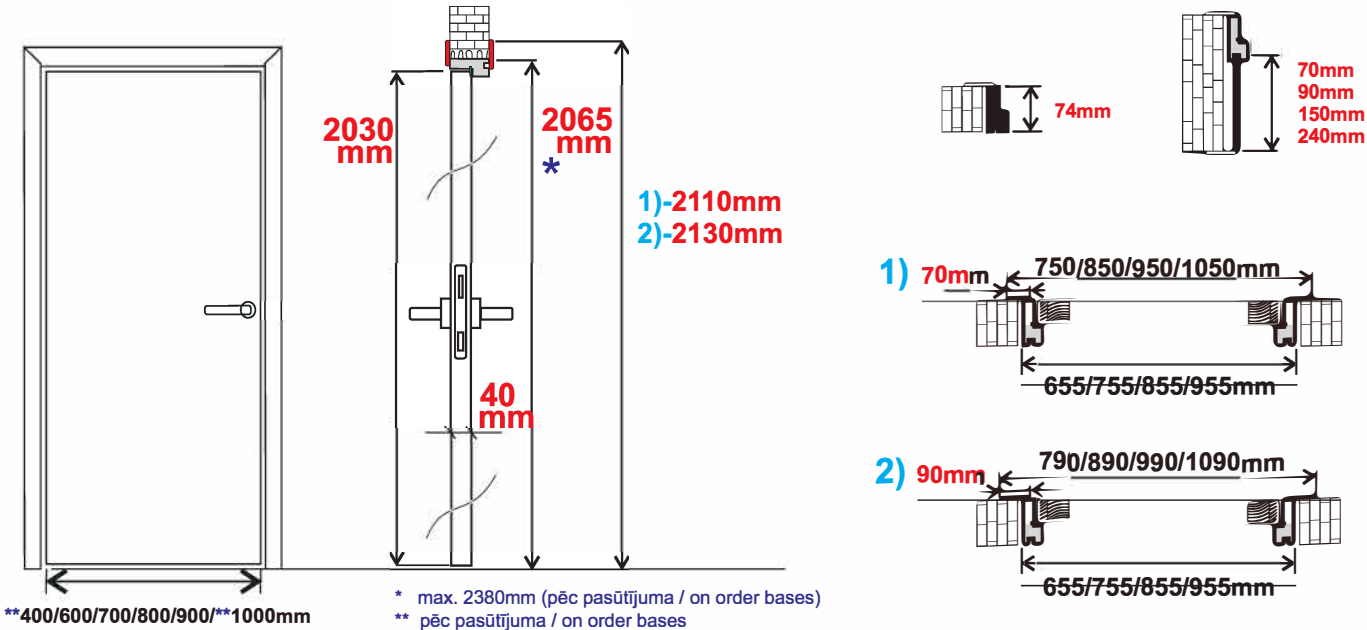

5-6 NEDEĻAS WEEKS ECO (A)/(H)

☒ PRO (H)