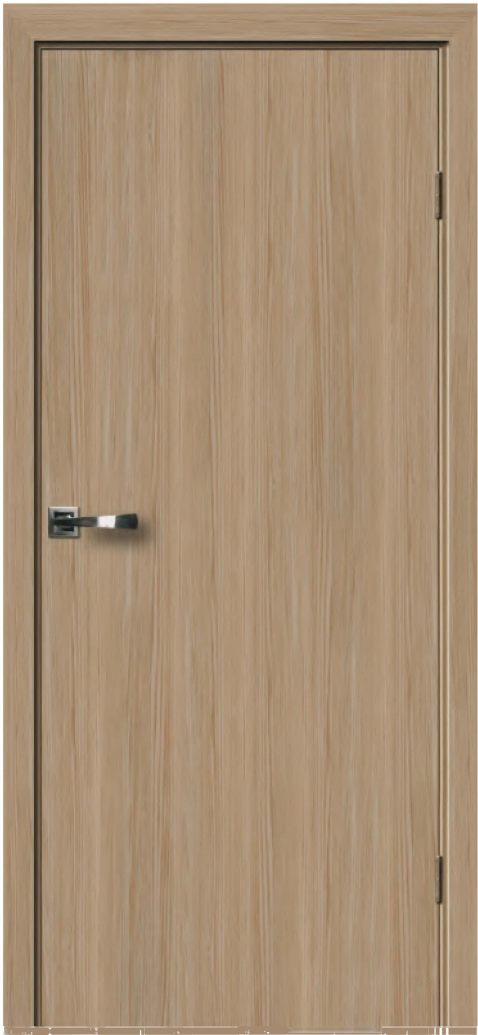

BELLA-L OAK