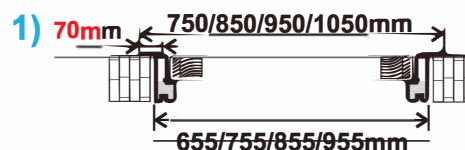

5-6 NEDĒĻAS WEEKS ECO  (A)/(H)

✓ PRO  (A)

\* max. 2180mm (pēc pasūtījuma / on order bases) (BELLA KRISTAL-L)  
\* max. 2380mm (pēc pasūtījuma / on order bases) (BELLA-L)

TORINO-L OAK

TORINO-L OAK 1000

\*\*400/600/700/800/900/\*\*1000mm

\* max. 2380mm (pēc pasūtījuma / on order bases)  
\* pēc pasūtījuma / on order bases

BELLA KRISTAL-L PRO OAK SPEC

BELLA KRISTAL-L PRO OAK SPEC 2

7 DIENAS / DAYS

DAŽĀDI STIKLA VARIANTI / DIFFERENT GLASS OPTIONS

# FINIERĒTAS DURVIS / VENEERED DOORS

\*\*400/600/700/800/900/\*\*1000mm

\* max. 2180mm (pēc pasūtījuma / on order bases)

\*\*\* max. 2380mm (pēc pasūtījuma / on order bases)

\*\* pēc pasūtījuma / on order bases (BRENO-L, BELLA-L, BELLA HD-L)

# FINIERĒTAS DURVIS / VENEERED DOORS

\*\*400/600/700/800/900/\*\*1000mm

\* max. 2180mm (pēc pasūtījuma / on order bases)

\*\*\* max. 2380mm (pēc pasūtījuma / on order bases) (BRENO-L)

\*\* pēc pasūtījuma / on order bases (BRENO-L)