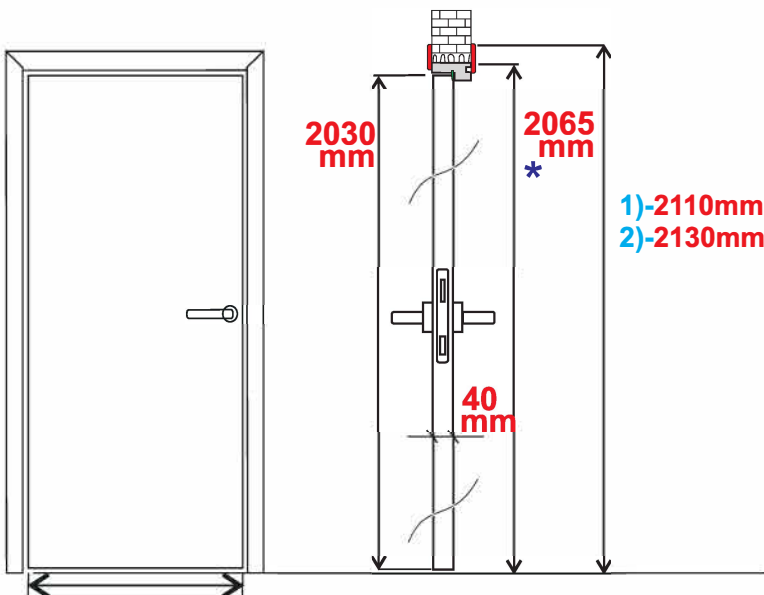

600/700/800/900mm

* max. 2380mm (pēc pasūtījuma / on order bases)