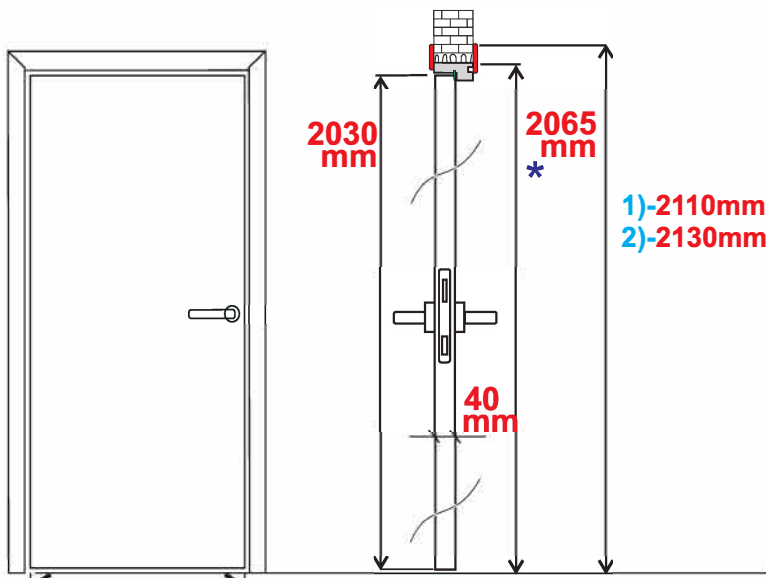

# FINIERĒTAS DURVIS / VENEERED DOORS

\*\*400/600/700/800/900/\*\*1000mm

\* max. 2180mm (pēc pasūtījuma / on order bases)

\*\*\* max. 2380mm (pēc pasūtījuma / on order bases)

\*\* pēc pasūtījuma / on order bases (BRENO-L, BELLA-L, BELLA HD-L)

# FINIERĒTAS DURVIS / VENEERED DOORS

\*\*400/600/700/800/900/\*\*1000mm

\* max. 2180mm (pēc pasūtījuma / on order bases)

\*\*\* max. 2380mm (pēc pasūtījuma / on order bases) (BRENO-L)

\*\* pēc pasūtījuma / on order bases (BRENO-L)