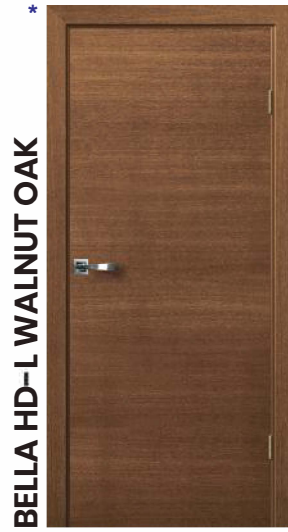

# FINIERĒTAS DURVIS / VENEERED DOORS

**BRENO-L VENGE OAK**

**MODENA-L VENGE OAK**

5-6 NEDĒĻAS  
WEEKS

ECO

PRO

600/700/800/900mm (MODENA)  
\*\*400/600/700/800/900/\*\*1000mm (BRENO)

\* max. 2180mm (pēc pasūtījuma / on order bases) (MODENA)  
\* max. 2380mm (pēc pasūtījuma / on order bases) (BRENO)  
\*\* pēc pasūtījuma / on order bases