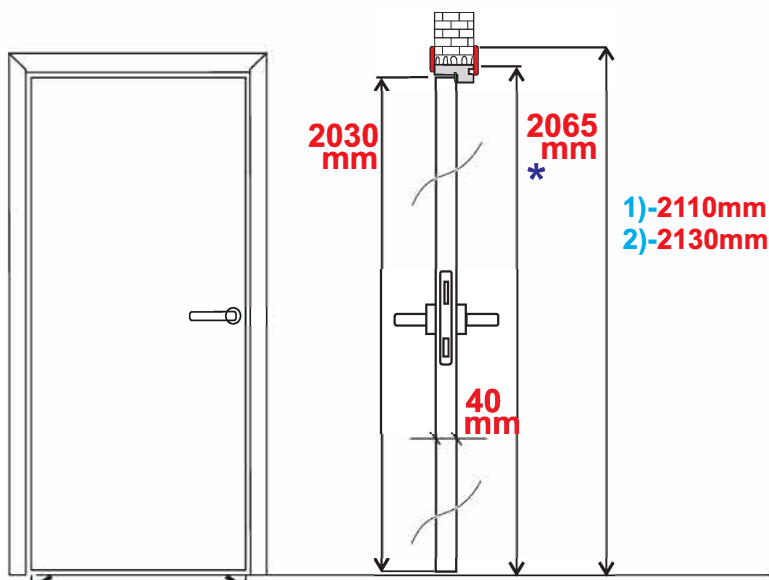

5-6 NEDĒĻAS
WEEKS

ECO

PRO