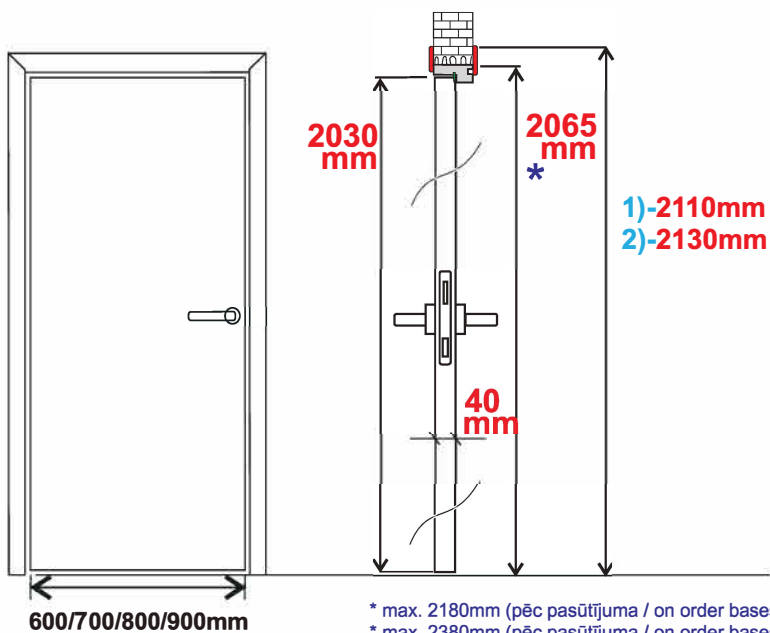

5-6 NEDĒĻAS WEEKS ECO  (A)/(H)

✓ PRO  (A)

\* max. 2180mm (pēc pasūtījuma / on order bases) (BELLA KRISTAL-L)  
\* max. 2380mm (pēc pasūtījuma / on order bases) (BELLA-L)

TORINO-L OAK

TORINO-L OAK 1000

\*\*400/600/700/800/900/\*\*1000mm

# FINIERĒTAS DURVIS / VENEERED DOORS

\*\*400/600/700/800/900/\*\*1000mm

\* max. 2180mm (pēc pasūtījuma / on order bases)

\*\*\* max. 2380mm (pēc pasūtījuma / on order bases)

\*\* pēc pasūtījuma / on order bases (BRENO-L, BELLA-L, BELLA HD-L)