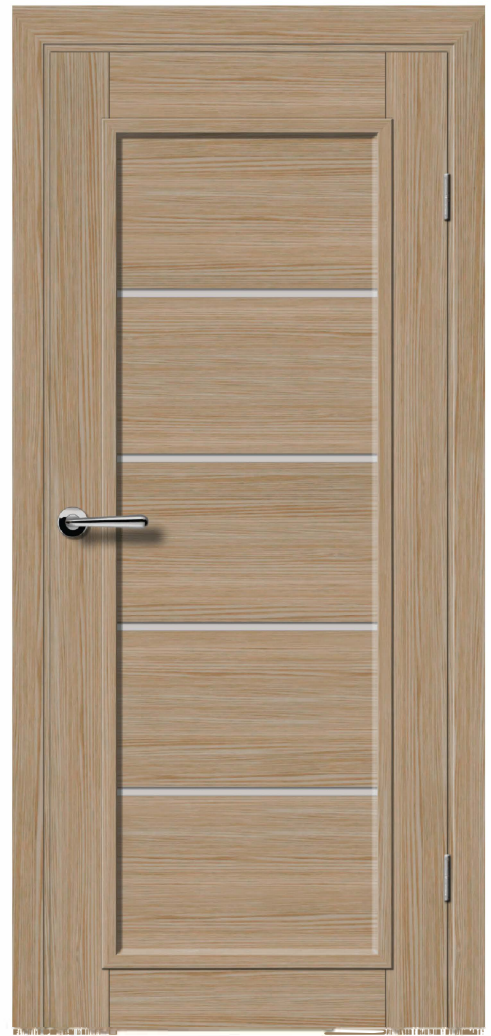

MODENA-L OAK