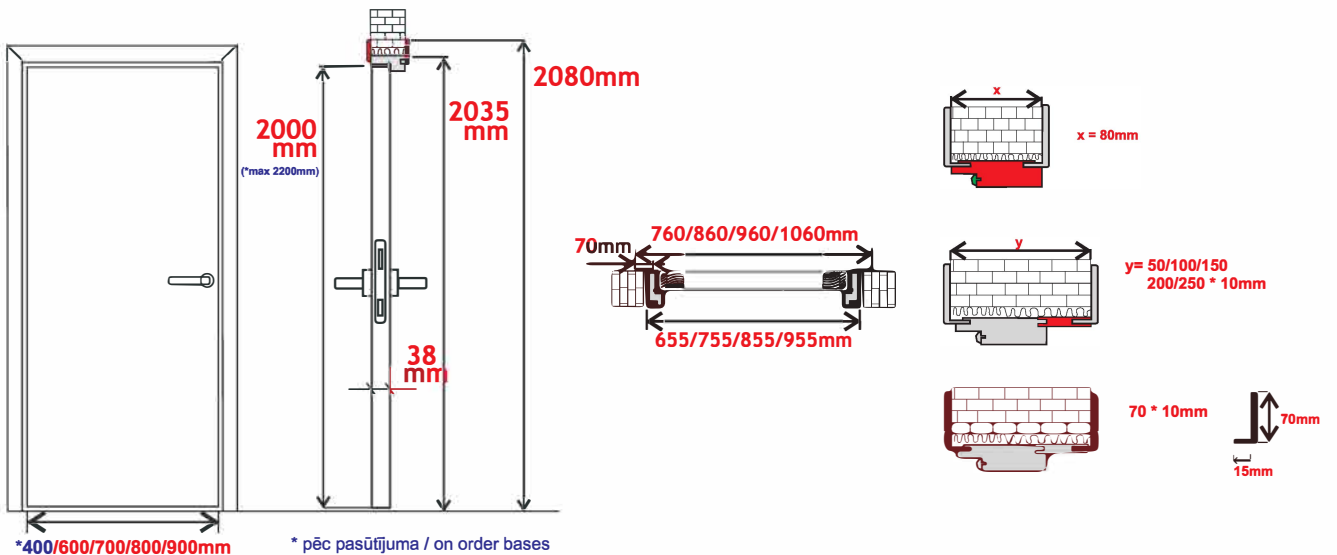

FINIERĒTAS DURVIS / VENEERED DOORS

7-8 NEDELĀS
WEEKS

7-8 NEDELĀS
WEEKS