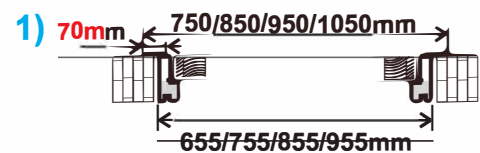

# FINIERĒTAS DURVIS / VENEERED DOORS

\*\*400/600/700/800/900/\*\*1000mm

\* max. 2180mm (pēc pasūtījuma / on order bases)

\*\*\* max. 2380mm (pēc pasūtījuma / on order bases)

\*\* pēc pasūtījuma / on order bases (BRENO-L, BELLA-L, BELLA HD-L)

BELLA-L WHITE OAK

TORINO-L WHITE OAK

\*\*400/600/700/800/900/\*\*1000mm

\* max. 2380mm (pēc pasūtījuma / on order bases)  
\*\* pēc pasūtījuma / on order bases

**BELLA HD WHITE OAK**

5-6 NEDĒĻAS  
WEEKS

ECO

PRO

\*\*600/700/800/\*\*900mm

\* max. 2380mm (pēc pasūtījuma / on order bases)

MODENA-L WHITE OAK

MODENA KRISTAL-L WHITE OAK

# FINIERĒTAS DURVIS / VENEERED DOORS

\*\*400/600/700/800/900/\*\*1000mm

\* max. 2180mm (pēc pasūtījuma / on order bases)

\*\*\* max. 2380mm (pēc pasūtījuma / on order bases) (BRENO-L)

\*\* pēc pasūtījuma / on order bases (BRENO-L)