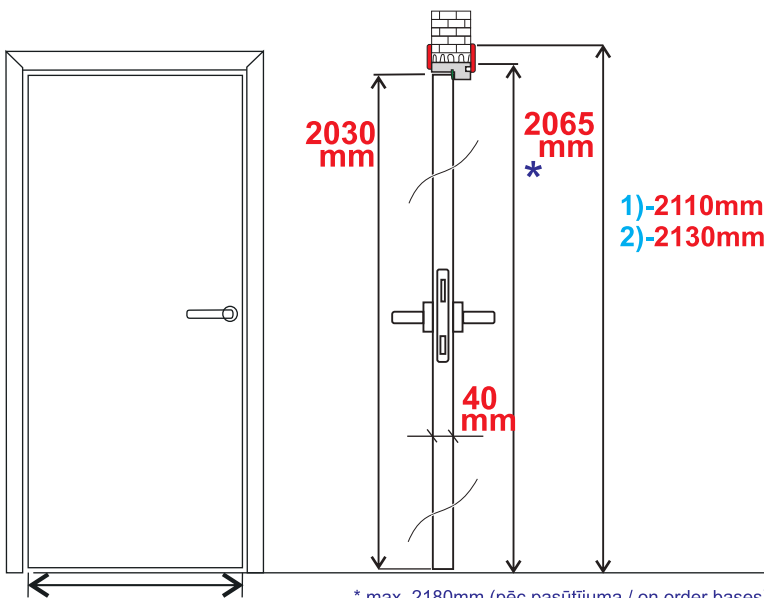

400/600/700/800/900/1000mm

* max. 2180mm (pēc pasūtījuma / on order bases)

** max. 2380mm (pēc pasūtījuma / on order bases)

*** pēc pasūtījuma / on order bases