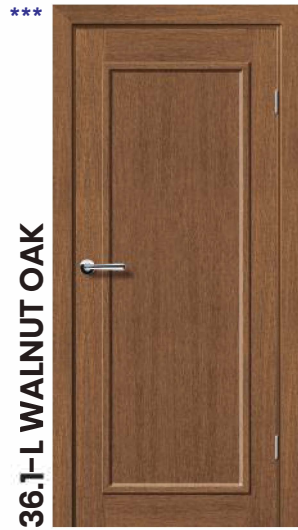

FINIERĒTAS DURVIS / VENEERED DOORS