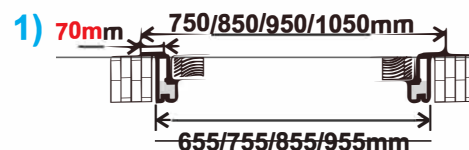

# FINIERĒTAS DURVIS / VENEERED DOORS

\*\*400/600/700/800/900/\*\*1000mm

\* max. 2180mm (pēc pasūtījuma / on order bases)

\*\*\* max. 2380mm (pēc pasūtījuma / on order bases)

\*\* pēc pasūtījuma / on order bases (BRENO-L, BELLA-L, BELLA HD-L)

# FINIERĒTAS DURVIS / VENEERED DOORS

\*\*400/600/700/800/900/\*\*1000mm

\* max. 2180mm (pēc pasūtījuma / on order bases)

\*\*\* max. 2380mm (pēc pasūtījuma / on order bases) (BRENO-L)

\*\* pēc pasūtījuma / on order bases (BRENO-L)

# FINIERĒTAS DURVIS / VENEERED DOORS

\*\*400/600/700/800/900/\*\*1000mm

\* max. 2380mm (pēc pasūtījuma / on order bases)  
 \*\*\* max. 2180mm (pēc pasūtījuma / on order bases)  
 \*\* pēc pasūtījuma / on order bases