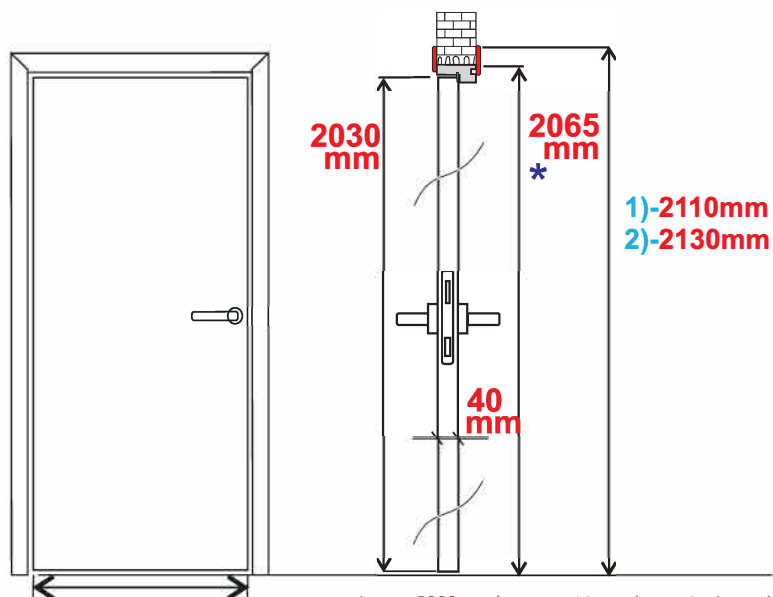

# FINIERĒTAS DURVIS / VENEERED DOORS

\*\*400/600/700/800/900/\*\*1000mm

\* max. 2380mm (pēc pasūtījuma / on order bases)  
 \*\*\* max. 2180mm (pēc pasūtījuma / on order bases)  
 \*\* pēc pasūtījuma / on order bases

**BELLA CRACK-L**

**BELLA HD CRACK-L**

5-6 NEDĒLAS WEEKS ECO  (A/H)

5-6 NEDĒLAS WEEKS PRO  (A/H)

5-6 NEDĒLAS WEEKS ECO  (A/H)

5-6 NEDĒLAS WEEKS PRO  (A/H)

\*\*400/600/700/800/900/\*\*1000mm

\* max. 2380mm (pēc pasūtījuma / on order bases)