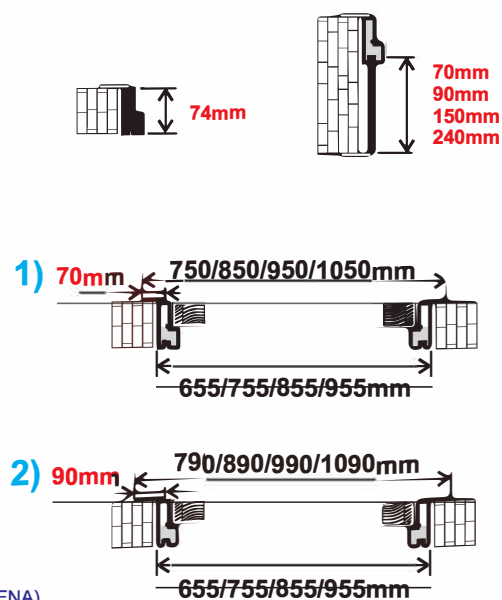

MODENA-L WALNUT OAK