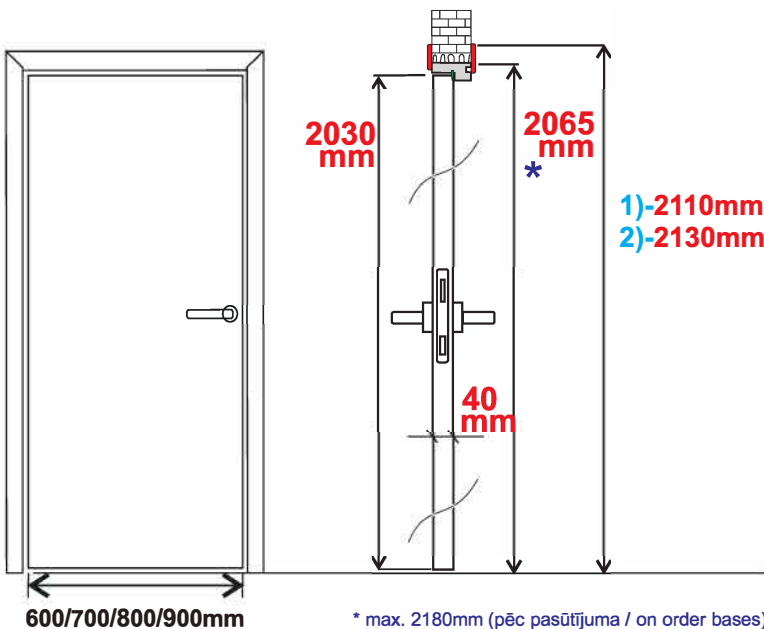

MODENA-L OAK