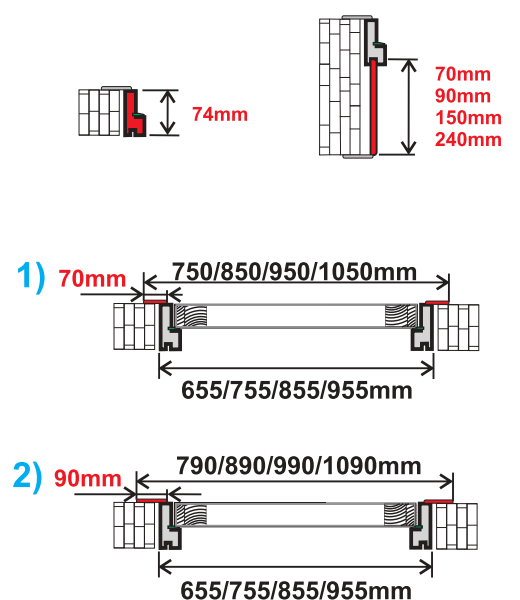

400/600/700/800/900/1000mm

* max. 2180mm (pēc pasūtījuma / on order bases)

** max. 2380mm (pēc pasūtījuma / on order bases)

*** pēc pasūtījuma / on order bases