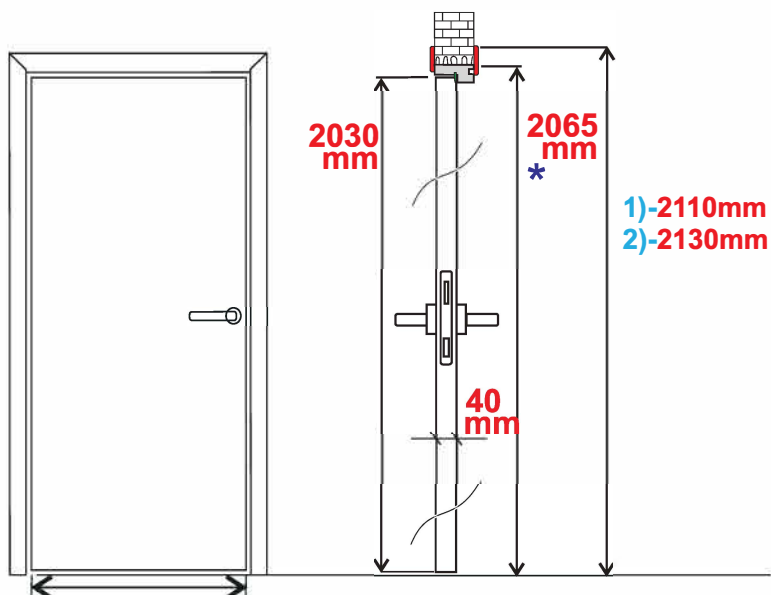

5-6 NEDĒĻAS WEEKS ECO  (A)/(H)

✓ PRO  (A)

\* max. 2180mm (pēc pasūtījuma / on order bases) (BELLA KRISTAL-L)  
\* max. 2380mm (pēc pasūtījuma / on order bases) (BELLA-L)

TORINO-L OAK

TORINO-L OAK 1000

\*\*400/600/700/800/900/\*\*1000mm

# FINIERĒTAS DURVIS / VENEERED DOORS

\*\*400/600/700/800/900/\*\*1000mm

\* max. 2180mm (pēc pasūtījuma / on order bases)

\*\*\* max. 2380mm (pēc pasūtījuma / on order bases)

\*\* pēc pasūtījuma / on order bases (BRENO-L, BELLA-L, BELLA HD-L)