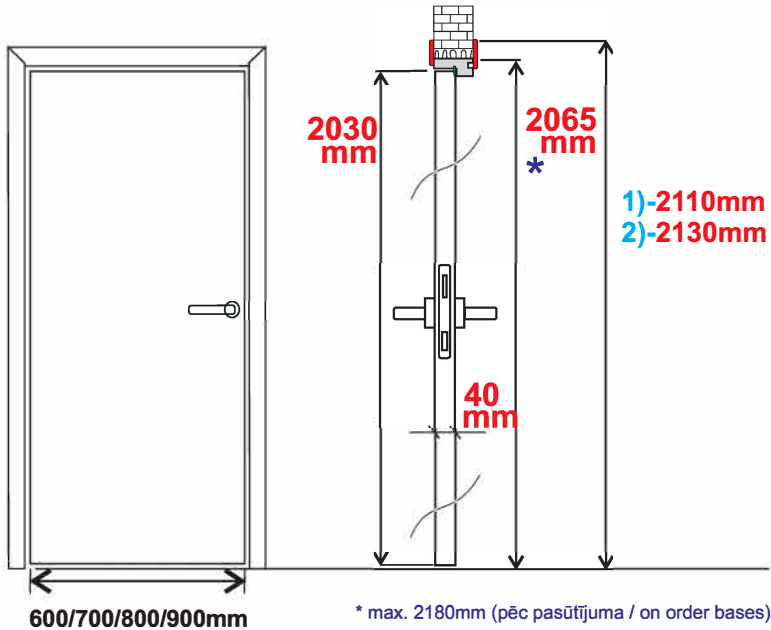

MODENA KRISTAL-L FRAPPE