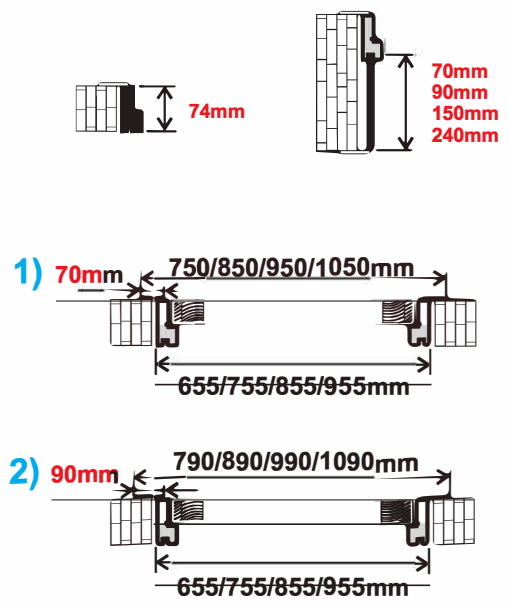

MODENA KRISTAL-L FRAPPE