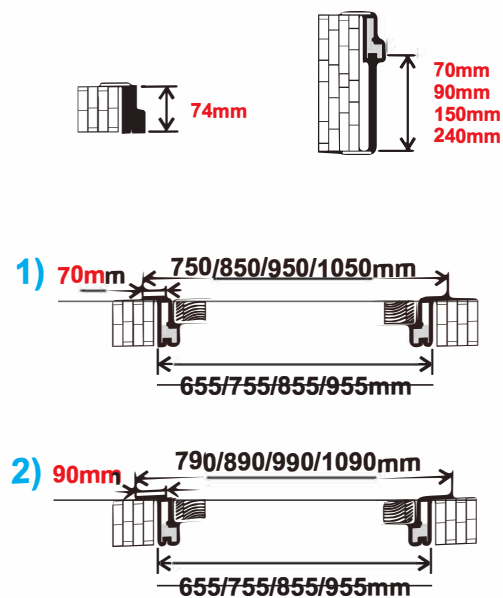

MODENA KRISTAL-L KAPUCHINO