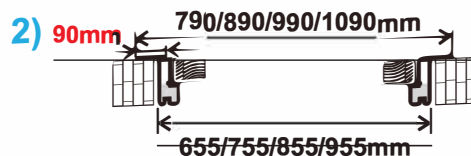

BELLA CRACK-L

BELLA HD CRACK-L

5-6 NEDĒLAS WEEKS ECO (A/H)

5-6 NEDĒLAS WEEKS PRO (A/H)

5-6 NEDĒLAS WEEKS ECO (A/H)

5-6 NEDĒLAS WEEKS PRO (A/H)

400/600/700/800/900/1000mm

* max. 2380mm (pēc pasūtījuma / on order bases)

** pēc pasūtījuma / on order bases