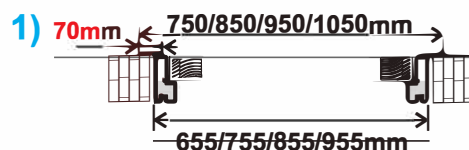

# FINIERĒTAS DURVIS / VENEERED DOORS

\*\*400/600/700/800/900/\*\*1000mm

\* max. 2180mm (pēc pasūtījuma / on order bases)

\*\*\* max. 2380mm (pēc pasūtījuma / on order bases)

\*\* pēc pasūtījuma / on order bases (BRENO-L, BELLA-L, BELLA HD-L)

# FINIERĒTAS DURVIS / VENEERED DOORS

\*\*400/600/700/800/900/\*\*1000mm

\* max. 2180mm (pēc pasūtījuma / on order bases)

\*\*\* max. 2380mm (pēc pasūtījuma / on order bases) (BRENO-L)

\*\* pēc pasūtījuma / on order bases (BRENO-L)

# FINIERĒTAS DURVIS / VENEERED DOORS

**BRENO-L VENGE OAK**

**MODENA-L VENGE OAK**

5-6 NEDĒĻAS  
WEEKS

ECO

PRO

600/700/800/900mm (MODENA)  
\*\*400/600/700/800/900/\*\*1000mm (BRENO)

\* max. 2180mm (pēc pasūtījuma / on order bases) (MODENA)  
\* max. 2380mm (pēc pasūtījuma / on order bases) (BRENO)  
\*\* pēc pasūtījuma / on order bases

# FINIERĒTAS DURVIS / VENEERED DOORS

\*\*400/600/700/800/900/\*\*1000mm

\* max. 2380mm (pēc pasūtījuma / on order bases)  
 \*\*\* max. 2180mm (pēc pasūtījuma / on order bases)  
 \*\* pēc pasūtījuma / on order bases