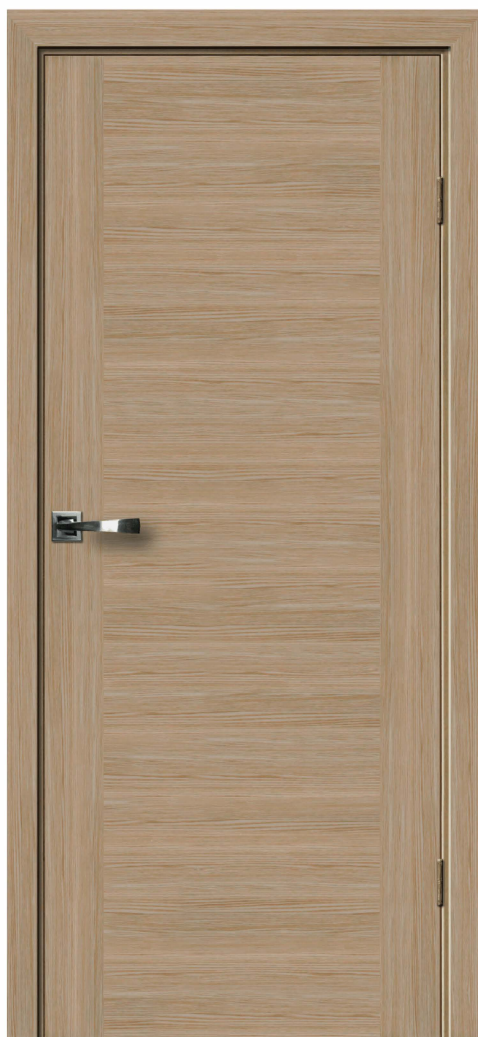

5-6 NEDĒĻAS WEEKS ECO  (A)/(H)

✓ PRO  (A)

\* max. 2180mm (pēc pasūtījuma / on order bases) (BELLA KRISTAL-L)  
\* max. 2380mm (pēc pasūtījuma / on order bases) (BELLA-L)

TORINO-L OAK

TORINO-L OAK 1000

\*\*400/600/700/800/900/\*\*1000mm