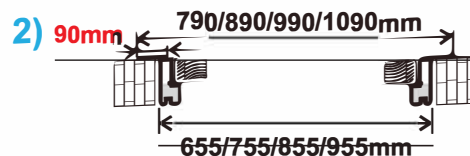

5-6 NEDĒĻAS WEEKS ECO  (A)/(H)

✓ PRO  (A)

\* max. 2180mm (pēc pasūtījuma / on order bases) (BELLA KRISTAL-L)  
\* max. 2380mm (pēc pasūtījuma / on order bases) (BELLA-L)

TORINO-L OAK

TORINO-L OAK 1000

\*\*400/600/700/800/900/\*\*1000mm

\* max. 2380mm (pēc pasūtījuma / on order bases)  
\* pēc pasūtījuma / on order bases

BELLA KRISTAL-L PRO OAK SPEC

BELLA KRISTAL-L PRO OAK SPEC 2

7 DIENAS / DAYS

DAŽĀDI STIKLA VARIANTI / DIFFERENT GLASS OPTIONS

# FINIERĒTAS DURVIS / VENEERED DOORS

\*\*400/600/700/800/900/\*\*1000mm

\* max. 2180mm (pēc pasūtījuma / on order bases)

\*\*\* max. 2380mm (pēc pasūtījuma / on order bases)

\*\* pēc pasūtījuma / on order bases (BRENO-L, BELLA-L, BELLA HD-L)

# FINIERĒTAS DURVIS / VENEERED DOORS

\*\*400/600/700/800/900/\*\*1000mm

\* max. 2180mm (pēc pasūtījuma / on order bases)

\*\*\* max. 2380mm (pēc pasūtījuma / on order bases) (BRENO-L)

\*\* pēc pasūtījuma / on order bases (BRENO-L)