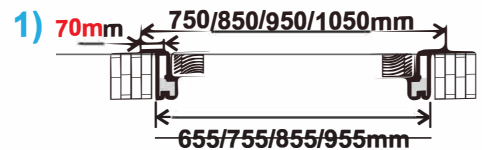

5-6 NEDĒĻAS WEEKS ECO  (A)/(H)

✓ PRO  (A)

\* max. 2180mm (pēc pasūtījuma / on order bases) (BELLA KRISTAL-L)  
\* max. 2380mm (pēc pasūtījuma / on order bases) (BELLA-L)

TORINO-L OAK

TORINO-L OAK 1000

\*\*400/600/700/800/900/\*\*1000mm

\*\*\* pēc pasūtījuma / on order bases

TORINO-L GREY OAK

MODENA-L GREY OAK

5-6 NEDĒĻAS / WEEKS ECO  (A)/(H)

PRO  (A)

 (H)

\*\*400/600/700/800/900/\*\*1000mm

\* max. 2180mm (pēc pasūtījuma / on order bases) (MODENA-L)  
 \* max. 2380mm (pēc pasūtījuma / on order bases) (TORINO-L)  
 \*\* pēc pasūtījuma / on order bases (TORINO-L)

# FINIERĒTAS DURVIS / VENEERED DOORS

\*\*400/600/700/800/900/\*\*1000mm

\* max. 2180mm (pēc pasūtījuma / on order bases)

\*\*\* max. 2380mm (pēc pasūtījuma / on order bases)

\*\* pēc pasūtījuma / on order bases (BRENO-L, BELLA-L, BELLA HD-L)

# FINIERĒTAS DURVIS / VENEERED DOORS

\*\*400/600/700/800/900/\*\*1000mm

\* max. 2180mm (pēc pasūtījuma / on order bases)

\*\*\* max. 2380mm (pēc pasūtījuma / on order bases) (BRENO-L)

\*\* pēc pasūtījuma / on order bases (BRENO-L)