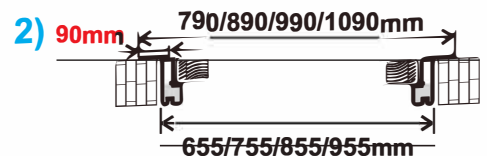

# FINIERĒTAS DURVIS / VENEERED DOORS

\*\*400/600/700/800/900/\*\*1000mm

\* max. 2180mm (pēc pasūtījuma / on order bases)

\*\*\* max. 2380mm (pēc pasūtījuma / on order bases)

\*\* pēc pasūtījuma / on order bases (BRENO-L, BELLA-L, BELLA HD-L)

BELLA-L WHITE OAK

TORINO-L WHITE OAK

\*\*400/600/700/800/900/\*\*1000mm

\* max. 2380mm (pēc pasūtījuma / on order bases)  
\*\* pēc pasūtījuma / on order bases

**BELLA HD WHITE OAK**

5-6 NEDĒĻAS  
WEEKS

ECO

PRO

\*\*600/700/800/\*\*900mm

\* max. 2380mm (pēc pasūtījuma / on order bases)

MODENA-L WHITE OAK

MODENA KRISTAL-L WHITE OAK

# FINIERĒTAS DURVIS / VENEERED DOORS

\*\*400/600/700/800/900/\*\*1000mm

\* max. 2180mm (pēc pasūtījuma / on order bases)

\*\*\* max. 2380mm (pēc pasūtījuma / on order bases) (BRENO-L)

\*\* pēc pasūtījuma / on order bases (BRENO-L)