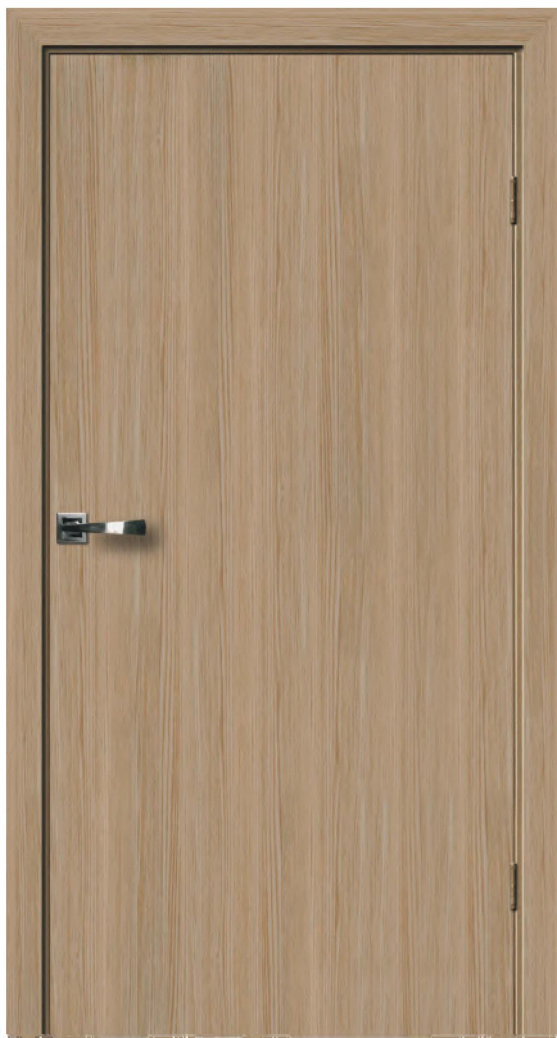

BELLA-L OAK 1000