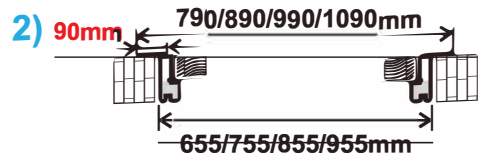

\*\*\* pēc pasūtījuma / on order bases

TORINO-L GREY OAK

MODENA-L GREY OAK

5-6 NEDĒĻAS / WEEKS ECO  (A)/(H)

PRO  (A)

 (H)

\*\*400/600/700/800/900/\*\*1000mm

\* max. 2180mm (pēc pasūtījuma / on order bases) (MODENA-L)  
 \* max. 2380mm (pēc pasūtījuma / on order bases) (TORINO-L)  
 \*\* pēc pasūtījuma / on order bases (TORINO-L)

# FINIERĒTAS DURVIS / VENEERED DOORS

\*\*400/600/700/800/900/\*\*1000mm

\* max. 2180mm (pēc pasūtījuma / on order bases)

\*\*\* max. 2380mm (pēc pasūtījuma / on order bases)

\*\* pēc pasūtījuma / on order bases (BRENO-L, BELLA-L, BELLA HD-L)

# FINIERĒTAS DURVIS / VENEERED DOORS

\*\*400/600/700/800/900/\*\*1000mm

\* max. 2180mm (pēc pasūtījuma / on order bases)

\*\*\* max. 2380mm (pēc pasūtījuma / on order bases) (BRENO-L)

\*\* pēc pasūtījuma / on order bases (BRENO-L)