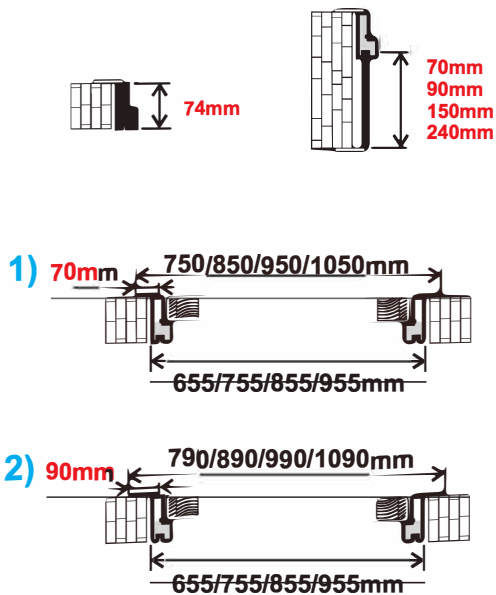

5-6 NEDĒĻAS WEEKS ECO  (A)/(H)

✓ PRO  (A)

\* max. 2180mm (pēc pasūtījuma / on order bases) (BELLA KRISTAL-L)  
\* max. 2380mm (pēc pasūtījuma / on order bases) (BELLA-L)

TORINO-L OAK

TORINO-L OAK 1000

\*\*400/600/700/800/900/\*\*1000mm

# FINIERĒTAS DURVIS / VENEERED DOORS

\*\*400/600/700/800/900/\*\*1000mm

\* max. 2180mm (pēc pasūtījuma / on order bases)

\*\*\* max. 2380mm (pēc pasūtījuma / on order bases)

\*\* pēc pasūtījuma / on order bases (BRENO-L, BELLA-L, BELLA HD-L)

BELLA-L WHITE OAK

TORINO-L WHITE OAK

\*\*400/600/700/800/900/\*\*1000mm

\* max. 2380mm (pēc pasūtījuma / on order bases)  
\*\* pēc pasūtījuma / on order bases

**BELLA HD WHITE OAK**

5-6 NEDĒĻAS  
WEEKS

ECO

# FINIERĒTAS DURVIS / VENEERED DOORS

\*\*400/600/700/800/900/\*\*1000mm

\* max. 2180mm (pēc pasūtījuma / on order bases)

\*\*\* max. 2380mm (pēc pasūtījuma / on order bases) (BRENO-L)

\*\* pēc pasūtījuma / on order bases (BRENO-L)