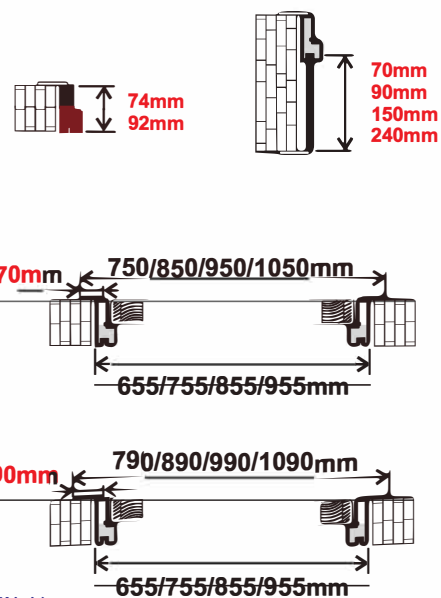

5-6 NEDĒĻAS WEEKS ECO  (A)/(H)

✓ PRO  (A)

\* max. 2180mm (pēc pasūtījuma / on order bases) (BELLA KRISTAL-L)  
\* max. 2380mm (pēc pasūtījuma / on order bases) (BELLA-L)

TORINO-L OAK

TORINO-L OAK 1000

\*\*400/600/700/800/900/\*\*1000mm

# FINIERĒTAS DURVIS / VENEERED DOORS

\*\*400/600/700/800/900/\*\*1000mm

\* max. 2180mm (pēc pasūtījuma / on order bases)

\*\*\* max. 2380mm (pēc pasūtījuma / on order bases)

\*\* pēc pasūtījuma / on order bases (BRENO-L, BELLA-L, BELLA HD-L)