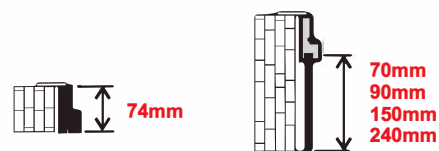

5-6 NEDĒĻAS
WEEKS

ECO

PRO