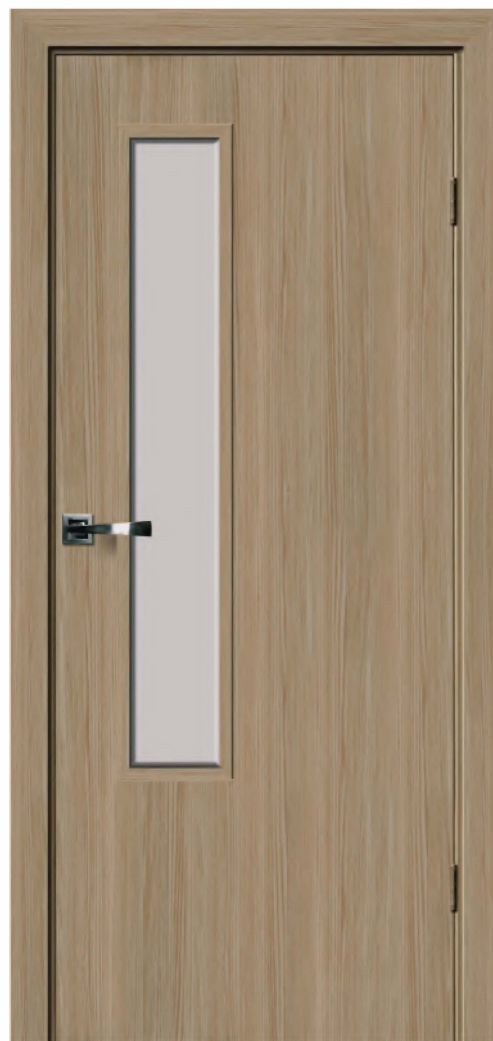

\* max. 2380mm (pēc pasūtījuma / on order bases)  
\* pēc pasūtījuma / on order bases

BELLA KRISTAL-L PRO OAK SPEC

BELLA KRISTAL-L PRO OAK SPEC 2

7 DIENAS / DAYS

DAŽĀDI STIKLA VARIANTI / DIFFERENT GLASS OPTIONS