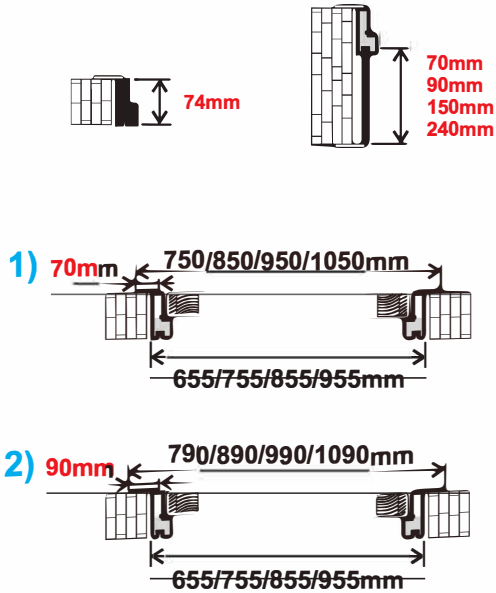

400/600/700/800/900/1000mm

* max. 2380mm (pēc pasūtījuma / on order bases)
** pēc pasūtījuma / on order bases