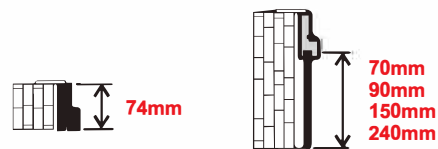

\*\*\* pēc pasūtījuma / on order bases

TORINO-L GREY OAK

MODENA-L GREY OAK

5-6 NEDĒĻAS / WEEKS ECO  (A)/(H)

PRO  (A)

 (H)

\*\*400/600/700/800/900/\*\*1000mm

\* max. 2180mm (pēc pasūtījuma / on order bases) (MODENA-L)  
 \* max. 2380mm (pēc pasūtījuma / on order bases) (TORINO-L)  
 \*\* pēc pasūtījuma / on order bases (TORINO-L)

# FINIERĒTAS DURVIS / VENEERED DOORS

\*\*400/600/700/800/900/\*\*1000mm

\* max. 2180mm (pēc pasūtījuma / on order bases)

\*\*\* max. 2380mm (pēc pasūtījuma / on order bases)

\*\* pēc pasūtījuma / on order bases (BRENO-L, BELLA-L, BELLA HD-L)