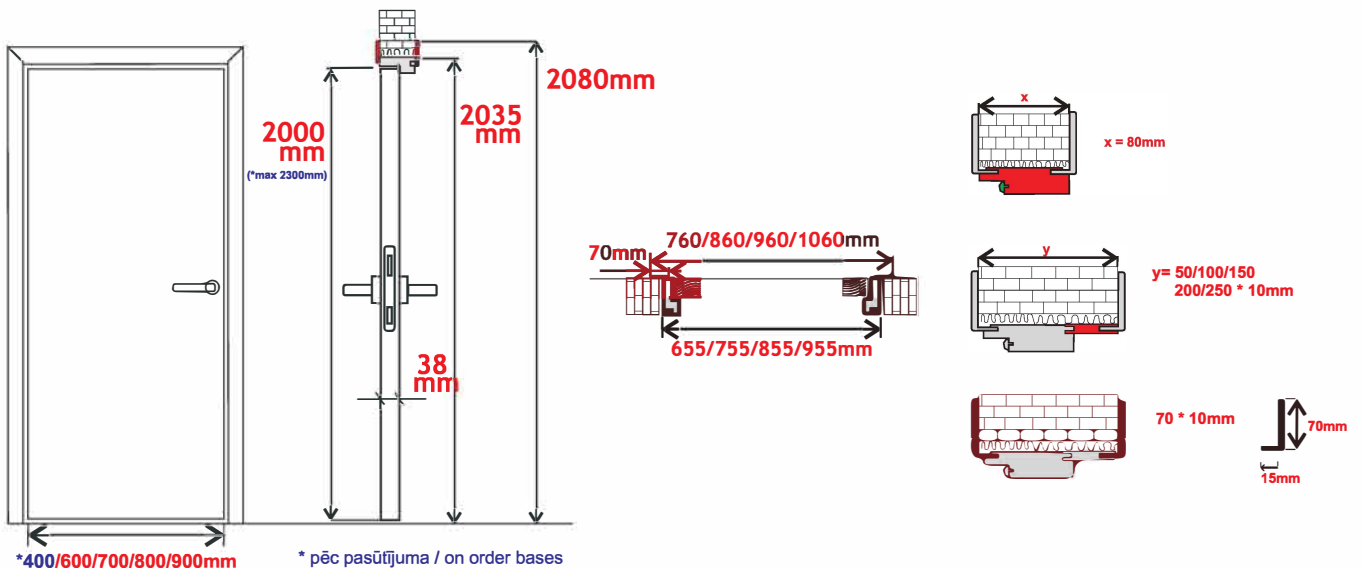

FINIERĒTAS DURVIS / VENEERED DOORS