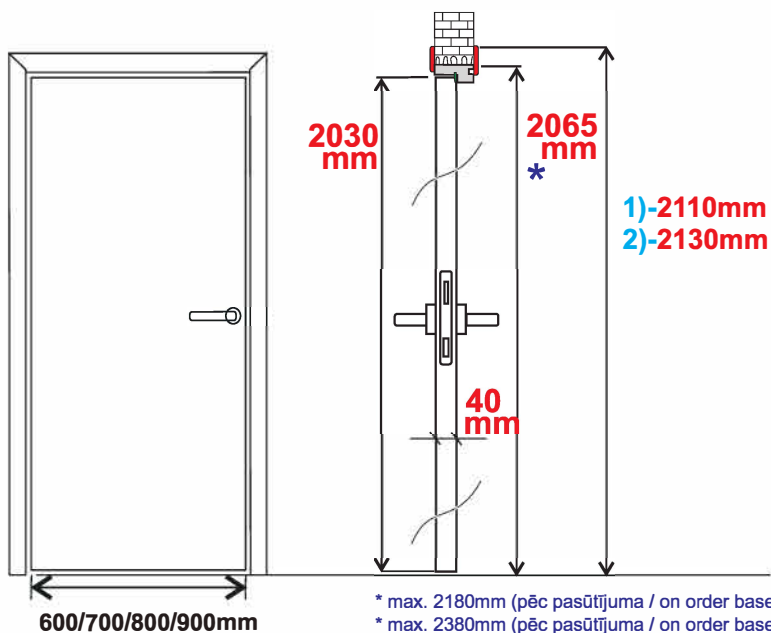

MODENA-L WALNUT OAK