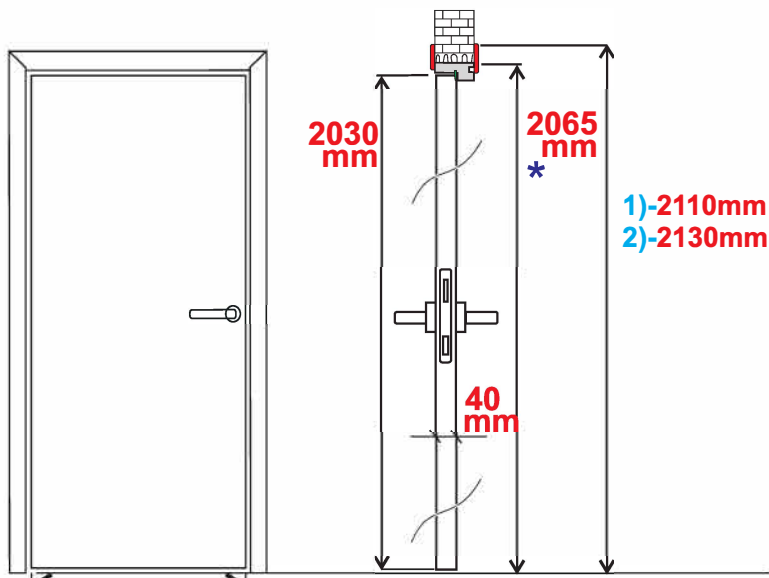

# FINIERĒTAS DURVIS / VENEERED DOORS

\*\*400/600/700/800/900/\*\*1000mm

\* max. 2180mm (pēc pasūtījuma / on order bases)

\*\*\* max. 2380mm (pēc pasūtījuma / on order bases) (BRENO-L)

\*\* pēc pasūtījuma / on order bases (BRENO-L)

# FINIERĒTAS DURVIS / VENEERED DOORS

\*\*400/600/700/800/900/\*\*1000mm

\* max. 2380mm (pēc pasūtījuma / on order bases)  
 \*\*\* max. 2180mm (pēc pasūtījuma / on order bases)  
 \*\* pēc pasūtījuma / on order bases