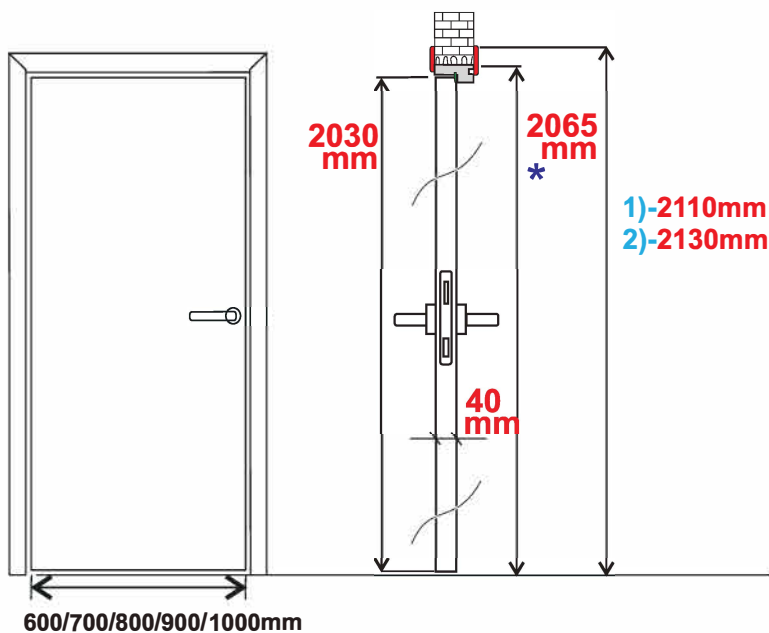

7 DIENAS / DAYS

DAŽĀDI STIKLA VARIANTI / DIFFERENT GLASS OPTIONS

7 DIENAS / DAYS

DAŽĀDI STIKLA VARIANTI / DIFFERENT GLASS OPTIONS