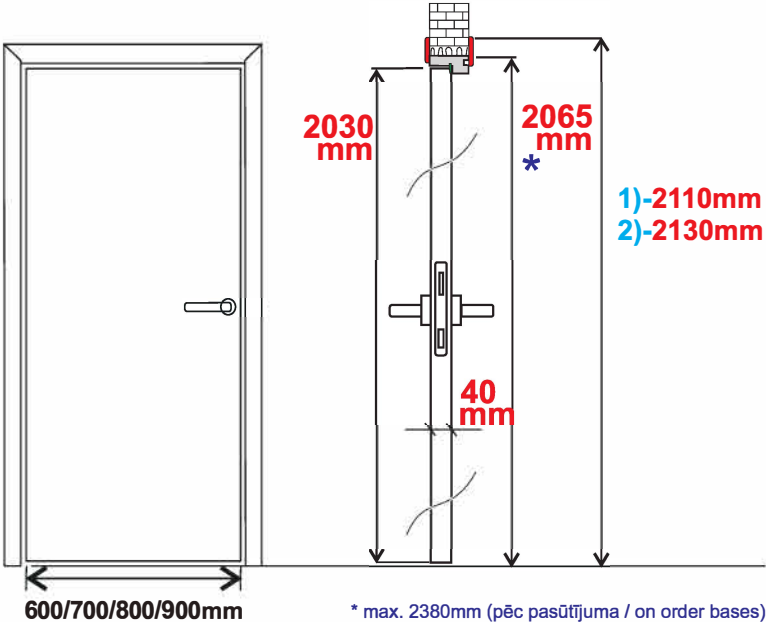

- ✓ ECO (A)/(H)
- ✓ PRO (A)

- 5-6 NEDĒĻAS WEEKS
2. ✓ ECO
   - ✓ PRO