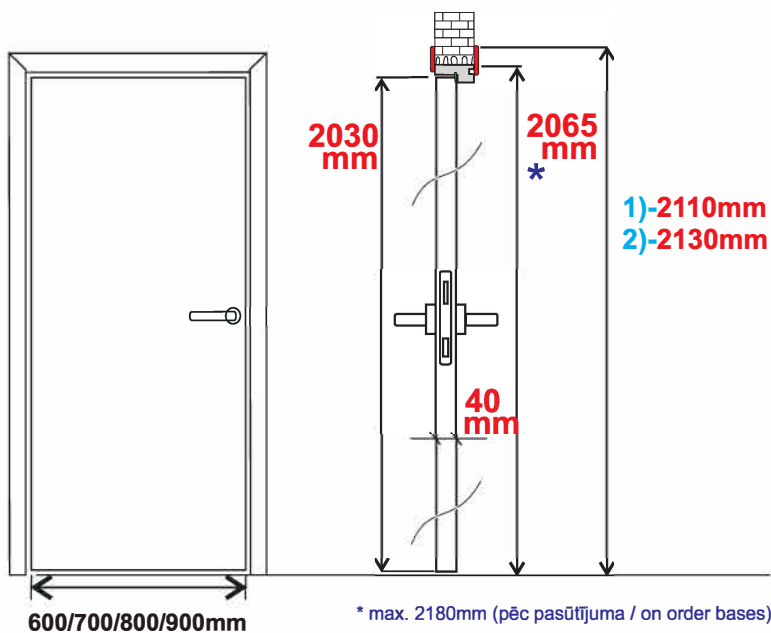

MODENA KRISTAL-L KAPUCHINO