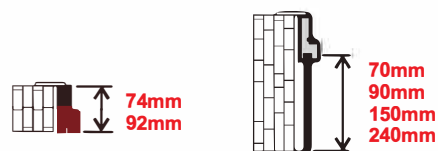

BELLA CRACK-L

BELLA HD CRACK-L

5-6 NEDĒLAS WEEKS ECO (A/H)

5-6 NEDĒLAS WEEKS PRO (A/H)

5-6 NEDĒLAS WEEKS ECO (A/H)

5-6 NEDĒLAS WEEKS PRO (A/H)

400/600/700/800/900/1000mm

* max. 2380mm (pēc pasūtījuma / on order bases)

** pēc pasūtījuma / on order bases