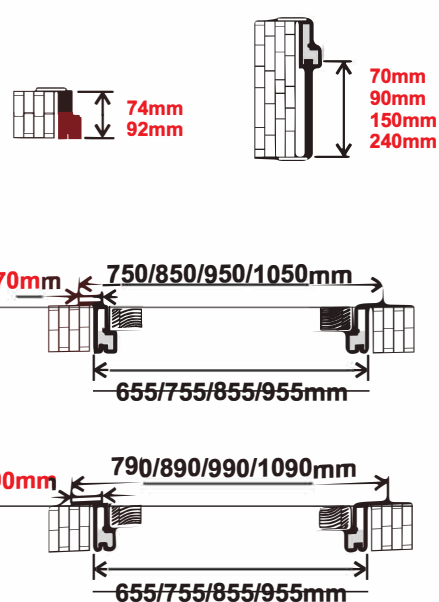

7 DIENAS / DAYS

DAŽĀDI STIKLA VARIANTI / DIFFERENT GLASS OPTIONS

7 DIENAS / DAYS

DAŽĀDI STIKLA VARIANTI / DIFFERENT GLASS OPTIONS