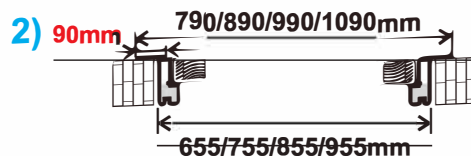

# FINIERĒTAS DURVIS / VENEERED DOORS

\*\*400/600/700/800/900/\*\*1000mm

\* max. 2180mm (pēc pasūtījuma / on order bases)

\*\*\* max. 2380mm (pēc pasūtījuma / on order bases)

\*\* pēc pasūtījuma / on order bases (BRENO-L, BELLA-L, BELLA HD-L)

BELLA-L WHITE OAK

TORINO-L WHITE OAK

\*\*400/600/700/800/900/\*\*1000mm

\* max. 2380mm (pēc pasūtījuma / on order bases)  
\*\* pēc pasūtījuma / on order bases

**BELLA HD WHITE OAK**

5-6 NEDĒĻAS  
WEEKS

ECO

PRO

\*\*600/700/800/\*\*900mm

\* max. 2380mm (pēc pasūtījuma / on order bases)

MODENA-L WHITE OAK

MODENA KRISTAL-L WHITE OAK

# FINIERĒTAS DURVIS / VENEERED DOORS

\*\*400/600/700/800/900/\*\*1000mm

\* max. 2180mm (pēc pasūtījuma / on order bases)

\*\*\* max. 2380mm (pēc pasūtījuma / on order bases) (BRENO-L)

\*\* pēc pasūtījuma / on order bases (BRENO-L)