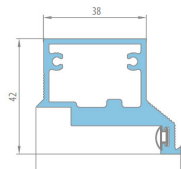

Matēts hroms

iekļauts komplektā

KĀRBAS

Iebūvējamā alumīnija kārba
ĀRĒJAIS ATVĒRUMS

Iebūvējamā alumīnija kārba
IEKŠĒJAIS ATVĒRUMS

Durvju komplektācijā ir magnētiskā slēzene, 2 sleptās enģes, frezējumi.

IZMĒRI