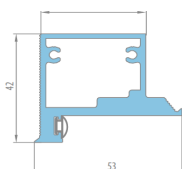

Matēts hroms

iekļauts komplektā

KĀRBAS

Iebūvējamā alumīnija kārba
ĀRĒJAIS ATVĒRUMS

Iebūvējamā alumīnija kārba
IEKŠĒJAIS ATVĒRUMS

Durvju komplektācijā ir magnētiskā slēzene, 2 sleptās enģes, frezējumi.

IZMĒRI